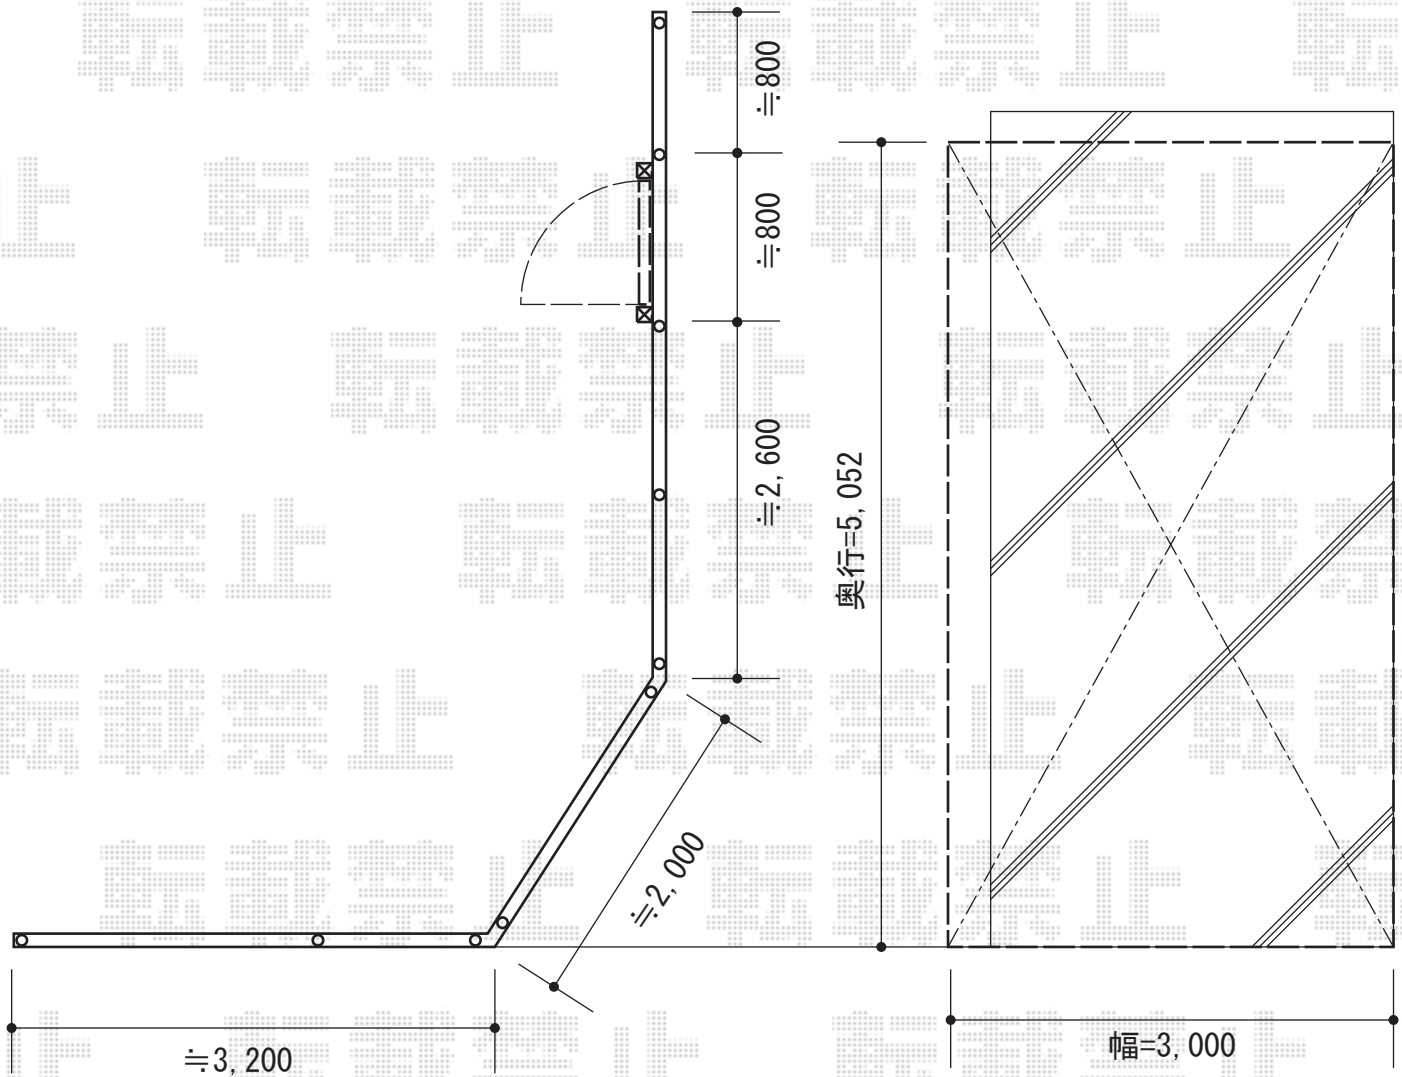

レイナポート 積雪~20cm対応

YKK AP レйнаポート 積雪~20cm対応

幅=3,000mm 奥行=5,052mm

色：プラチナステン

屋根材：ポリカーボネート（トーマイマット）

柱仕様：ハイルーフ柱仕様（有効高 約2,355mm）

現場状況や作図制限により概略図の内容と多少の違いが生じることがございます。
施工時は、現場優先とさせて頂きたく思いますので、お立会い頂き、
最終のご指示のほど、何卒、宜しくお願い致します。