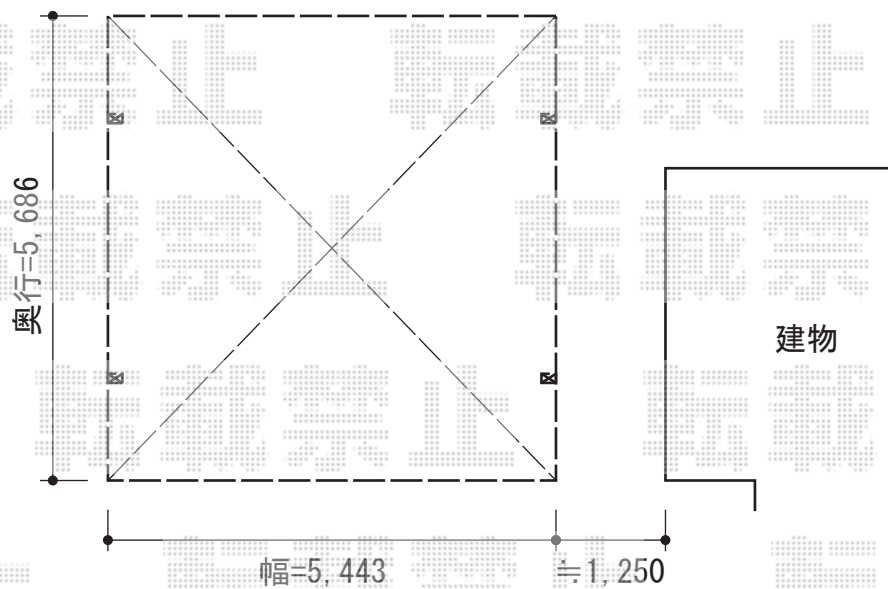

カーブポートシグマⅢ 積雪～30cm対応

トステム カーブポートシグマⅢ ワイド 積雪～30cm対応
幅=5,443mm
奥行=5,686mm
色：シャイングレー
屋根材：ポリカーボネート（ブルースモーク）
柱仕様：ロング柱23仕様（有効高 約2,300mm）

現場状況や作図制限により概略図の内容と多少の違いが生じることがございます。
施工時は、現場優先とさせて頂きたく思いますので、お立会い頂き、
最終のご指示のほど、何卒、宜しくお願い致します。