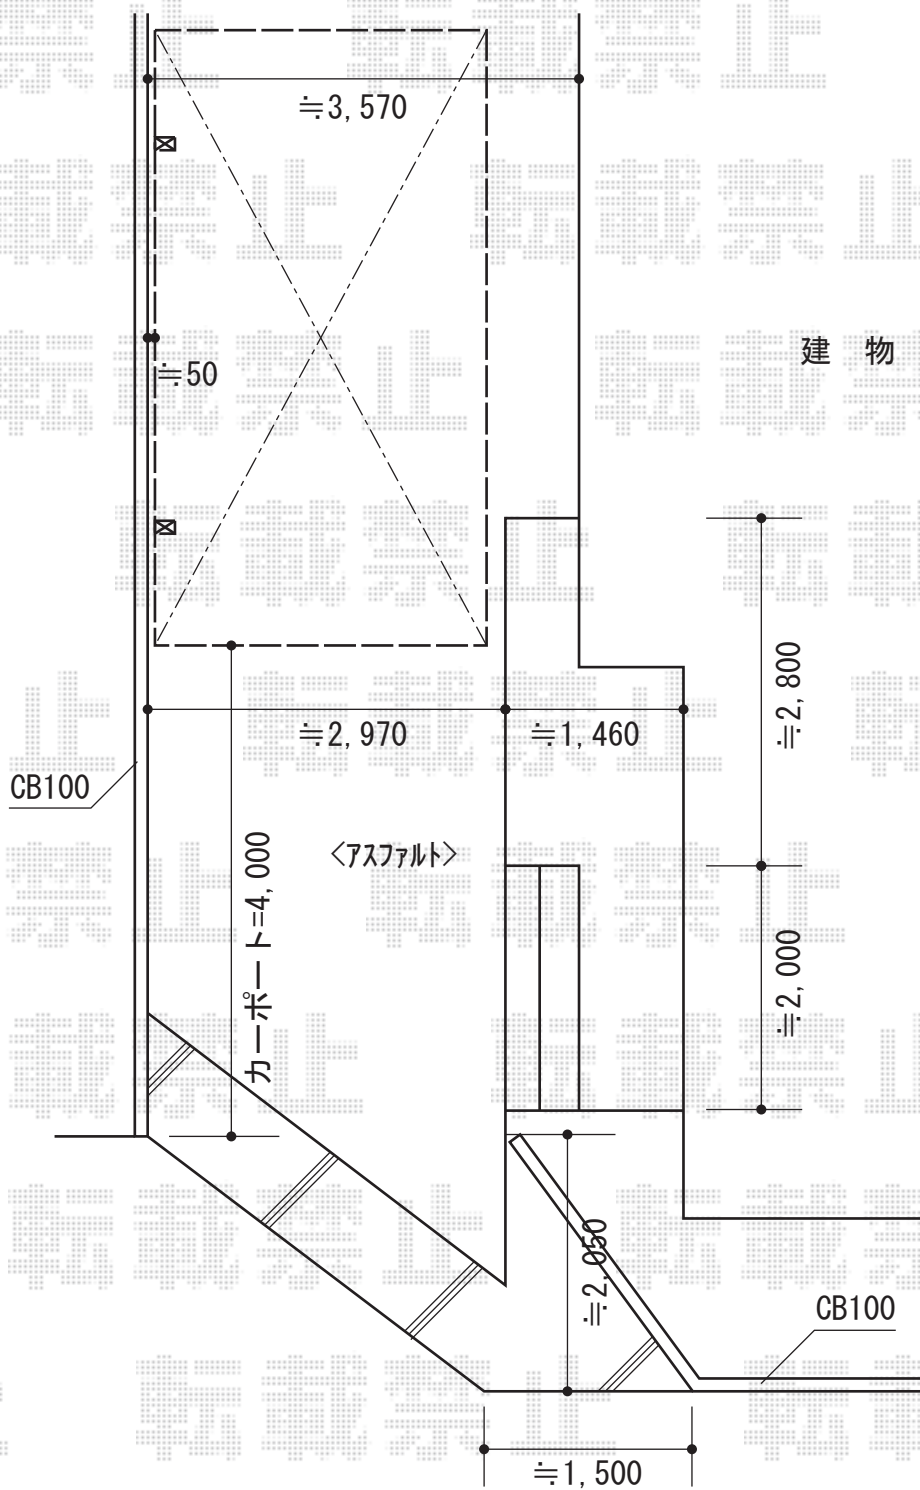

レイナポート 積雪～20cm対応

YKK AP レイナポート 積雪～20cm対応
 幅=2,700mm
 奥行=5,052mm
 色：プラチナステン
 屋根材：ポリカーボネート（トーマイマット）
 柱仕様：ハイルーフ柱仕様（有効高 約2,355mm）

現場状況や作図制限により概略図の内容と多少の違いが生じることがございます。
 施工時は、現場優先とさせて頂きたく思いますので、お立会い頂き、
 最終のご指示のほど、何卒、宜しくお願い致します。