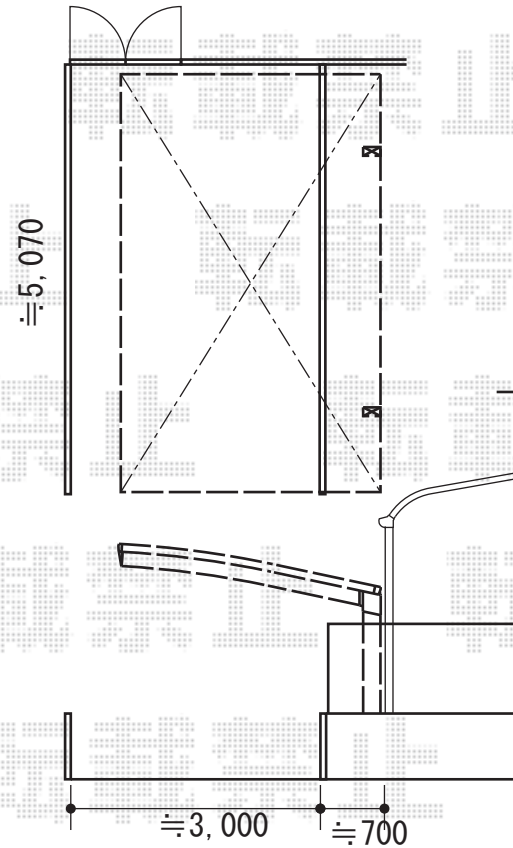

## レイナポート 積雪～20cm対応

YKK AP レイナポート 積雪～20cm対応

幅=3,000mm

奥行=5,052mm

色：カームブラック

屋根材：ポリカーボネート（アースブルー）

柱仕様：標準柱仕様（有効高 約2,000mm）

YKK AP 水平式物干し 2本入

色：カームブラック

数量：1セット

現場状況や作図制限により概略図の内容と多少の違いが生じることがございます。

施工時は、現場優先とさせて頂きたく思いますので、お立会い頂き、  
最終のご指示のほど、何卒、宜しくお願い致します。

全ての著作権は、エクスショップに帰属します。当社とのお取引目的外の使用・複製・転載禁止となっております。

EX-SHOP  
HTTP://WWW.EX-SHOP.NET

担当：昌智