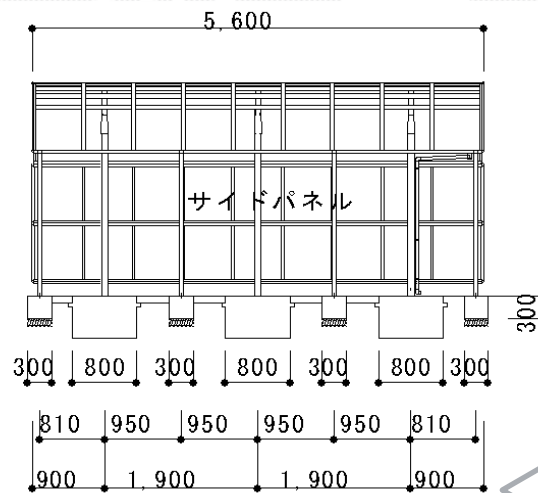

テールポートシグマIII 1500 ワイド 積雪~50cm対応

トステム テールポートシグマIII 1500 ワイド 積雪~50cm対応
 幅=5,436mm
 奥行=5,600mm
 色：オータムブラウン
 屋根材：熱線吸収アクアポリカーボネート（ライトブルー）
 柱仕様：ロング柱23仕様（有効高 約2,300mm）
 メーカー希望小売価格：¥974,000.-

トステム サイドパネル H800+800
 色：オータムブラウン
 パネル材：熱線吸収アクアポリカーボネート（ライトブルー）
 柱仕様：ロング柱23仕様（有効高 約2,300mm）