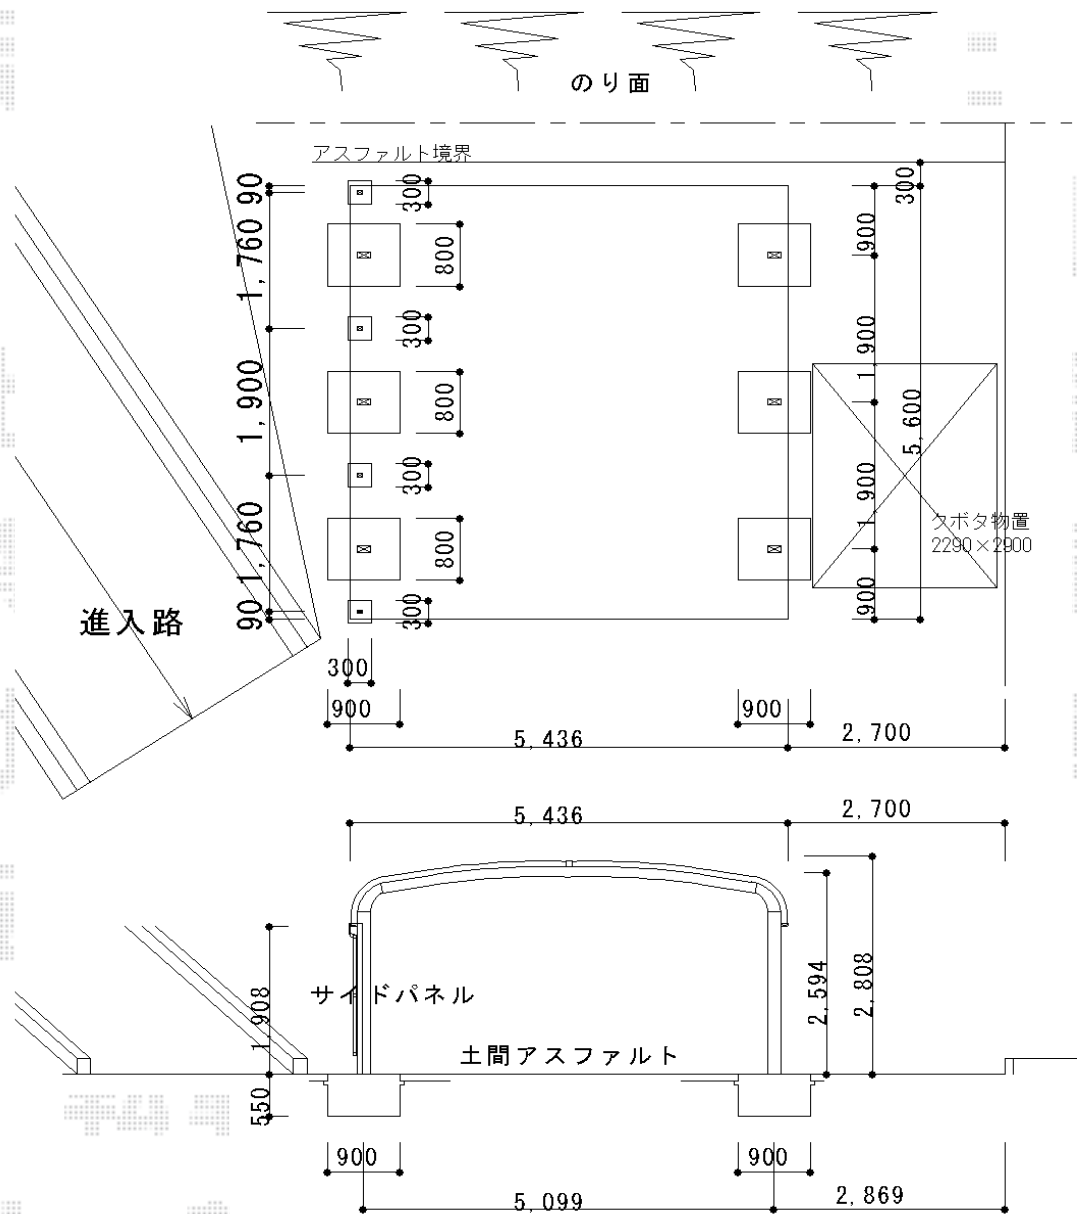

テールポートシグマIII 1500 ワイド 積雪~50cm対応

トステム テールポートシグマIII 1500 ワイド 積雪~50cm対応
 幅=5,436mm
 奥行=5,600mm
 色：オータムブラウン
 屋根材：熱線吸収アクアポリカーボネート（ライトブルー）
 柱仕様：ロング柱23仕様（有効高 約2,300mm）
 メーカー希望小売価格：¥974,000.-

トステム サイドパネル H800+800
 色：オータムブラウン
 パネル材：熱線吸収アクアポリカーボネート（ライトブルー）
 柱仕様：ロング柱23仕様（有効高 約2,300mm）