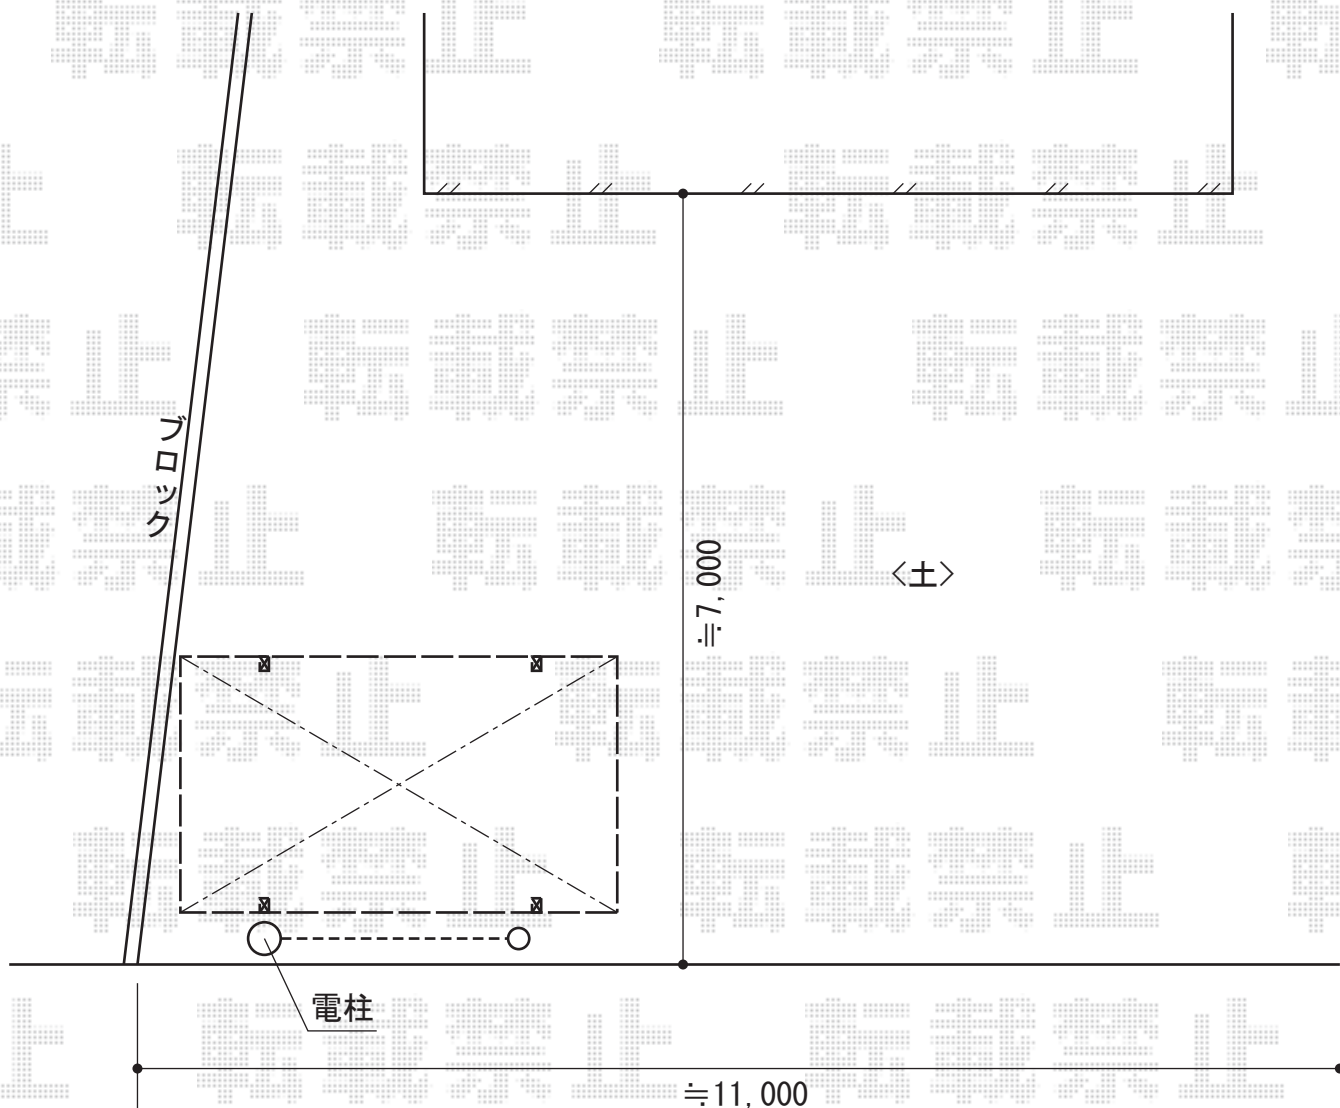

カルエードシグマIII 積雪～30cm対応

トステム カルエードシグマIII 積雪～30cm対応

幅=2,741mm

奥行=4,980mm

色：シャイングレー

屋根材：熱線吸収ポリカーボネート（ライトブルーマット調）

柱仕様：ロング柱23仕様（有効高 約2,300mm）

現場状況や作図制限により概略図の内容と多少の違いが生じることがございます。
施工時は、現場優先とさせて頂きたく思いますので、お立会い頂き、
最終のご指示のほど、何卒、宜しくお願い致します。