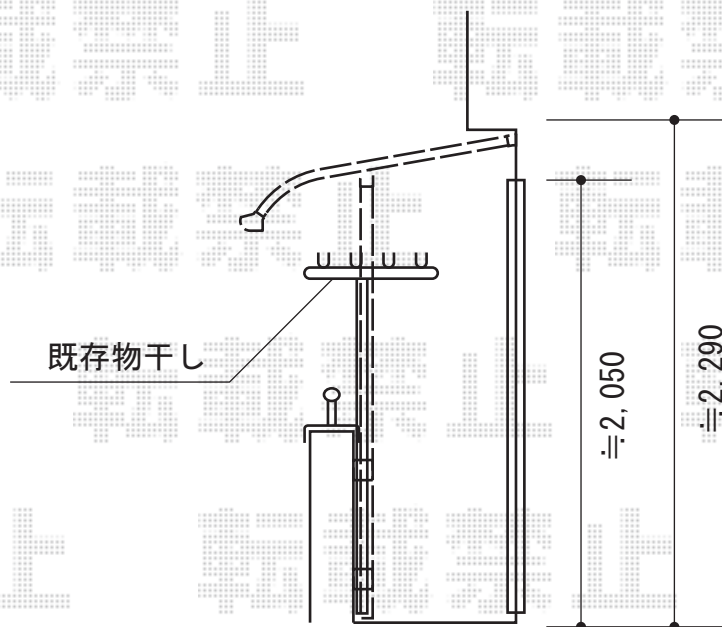

パワーアルファ RB型 屋根タイプ 単体 積雪～30cm対応

トステム パワーアルファ RB型 屋根タイプ 単体 積雪～30cm対応
間口=3,840mm
出幅=1,185mm
色：シャイングレー
屋根材：熱線吸収アクアポリカーボネート(ライトブルー)
柱仕様：柱奥行移動タイプ
施工方法：上止め仕様 (1スパン下止め)

現場状況や作図制限により概略図の内容と多少の違いが生じることがございます。
施工時は、現場優先とさせて頂きたく思いますので、お立会い頂き、
最終のご指示のほど、何卒、宜しくお願い致します。