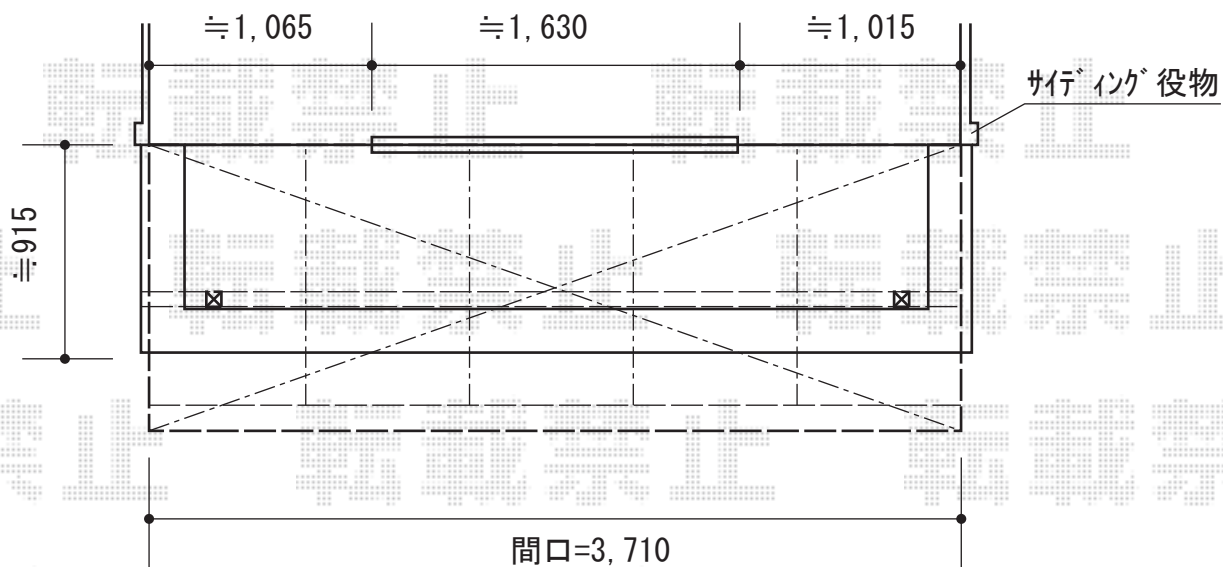

パワーアルファ RB型 屋根タイプ 単体 積雪～30cm対応

トステム パワーアルファ RB型 屋根タイプ 単体 積雪～30cm対応
間口=3,840mm
出幅=1,185mm
色：シャイングレー
屋根材：熱線吸収アクアポリカーボネート(ライトブルー)
柱仕様：柱奥行移動タイプ
施工方法：上止め仕様 (1スパン下止め)

現場状況や作図制限により概略図の内容と多少の違いが生じることがございます。
施工時は、現場優先とさせて頂きたく思いますので、お立会い頂き、
最終のご指示のほど、何卒、宜しくお願い致します。