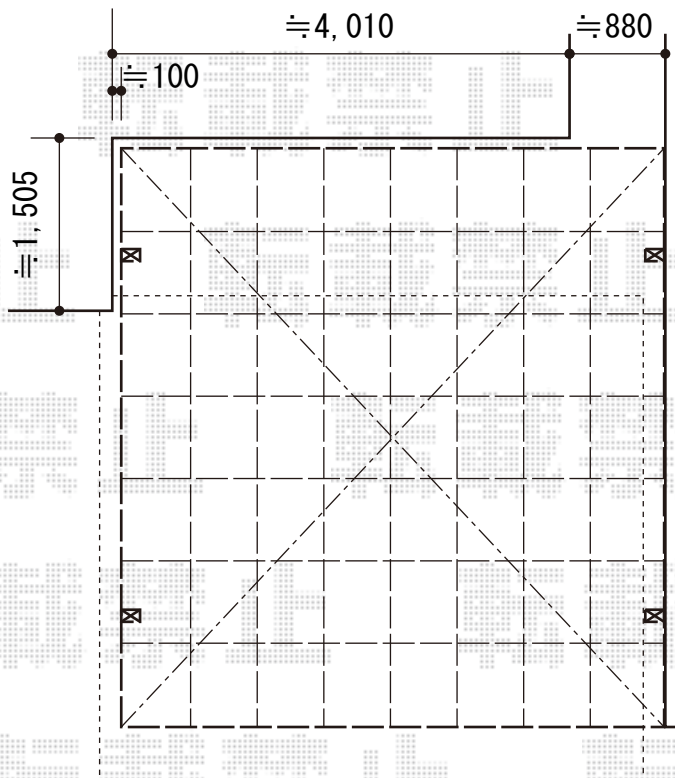

アーキデュオ プレミアムワイド マテリアルカラー 積雪～20cm対応

TOEX アーキデュオ プレミアムワイド マテリアルカラー 積雪～20cm対応
 幅=5,438mm
 奥行=5,058mm
 色：シャイングレー + 柿渋
 屋根材：ポリカーボネート（クリアマット・すりガラス調）
 柱仕様：ロング柱25

トステム カーポートライト（P-12型）
 色：シャイングレー
 数量：1セット

現場状況や作図制限により概略図の内容と多少の違いが生じることがございます。
 施工時は、現場優先とさせて頂きたく思いますので、お立会い頂き、
 最終のご指示のほど、何卒、宜しくお願い致します。