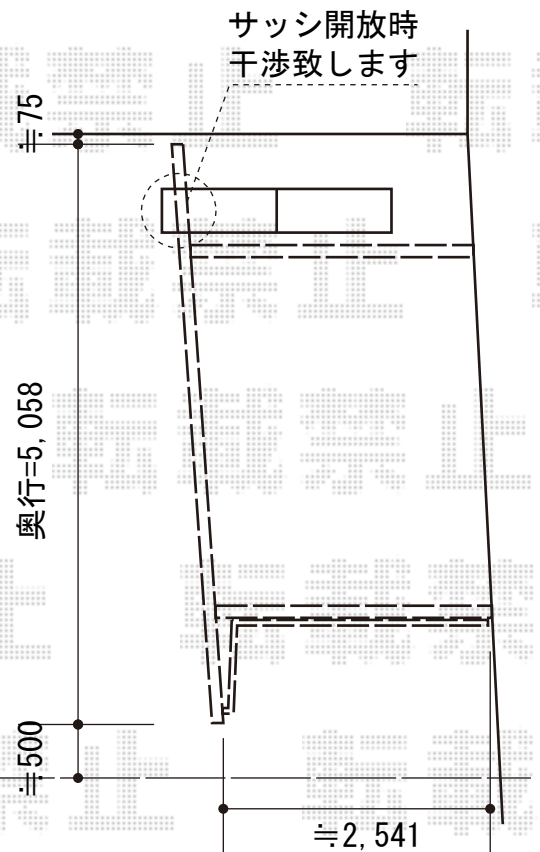

アーキデュオ プレミアムワイド マテリアルカラー 積雪～20cm対応

TOEX アーキデュオ プレミアムワイド マテリアルカラー 積雪～20cm対応
 幅=5,438mm
 奥行=5,058mm
 色：シャイングレー + 柿渋
 屋根材：ポリカーボネート（クリアマット・すりガラス調）
 柱仕様：ロング柱25

トステム カーポートライト（P-12型）
 色：シャイングレー
 数量：1セット

現場状況や作図制限により概略図の内容と多少の違いが生じることがございます。
 施工時は、現場優先とさせて頂きたく思いますので、お立会い頂き、
 最終のご指示のほど、何卒、宜しくお願い致します。