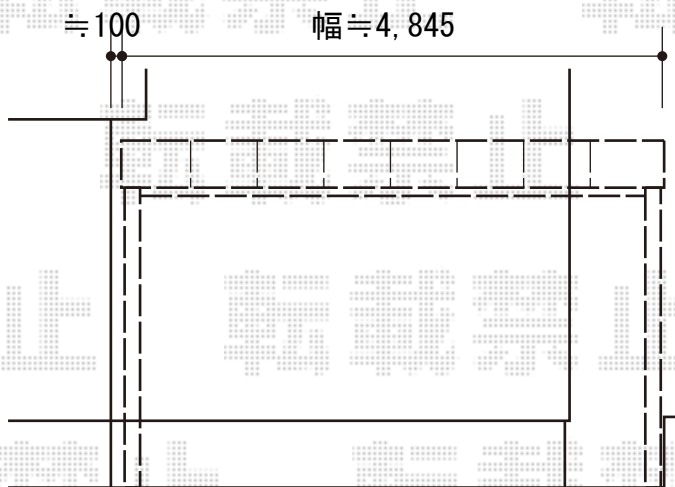

アーキデュオ プレミアムワイド マテリアルカラー 積雪～20cm対応

TOEX アーキデュオ プレミアムワイド マテリアルカラー 積雪～20cm対応
 幅=5,438mm
 奥行=5,058mm
 色：シャイングレー + 柿渋
 屋根材：ポリカーボネート（クリアマット・すりガラス調）
 柱仕様：ロング柱25

トステム カーポートライト（P-12型）
 色：シャイングレー
 数量：1セット

現場状況や作図制限により概略図の内容と多少の違いが生じることがございます。
 施工時は、現場優先とさせて頂きたく思いますので、お立会い頂き、
 最終のご指示のほど、何卒、宜しくお願い致します。