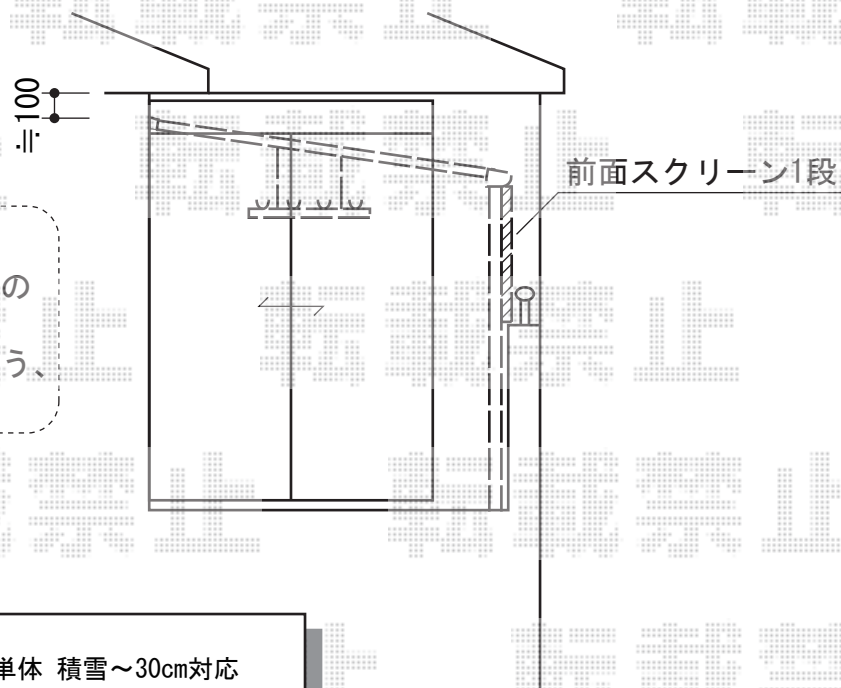

パワーアルファ F型 屋根タイプ 単体 積雪～30cm対応

施工に際して、  
オプション：物干しの  
取付位置・高さの  
ご確認を頂けますよう、  
お願い致します

トステム パワーアルファ F型 屋根タイプ 単体 積雪～30cm対応  
間口=関東間1.0間 (柱芯々1,850mm 屋根幅2,320mm)  
出幅=7尺 (2,085mm)  
色：シャイングレー  
屋根材：ポリカーボネート (クリアマット・すりガラス調)  
柱仕様：柱位置固定タイプ (柱2本)  
施工方法：上止め仕様  
追加部材：固定金具：中間用×2/物干し取付棧/92° エルボ  
オプション：前面スクリーン1段+ふさぎ材

現場状況や作図制限により概略図の内容と多少の違いが生じることがございます。  
施工時は、現場優先とさせて頂きたく思いますので、お立会い頂き、  
最終のご指示のほど、何卒、宜しくお願い致します。

EX-SHOP  
HTTP://WWW.EX-SHOP.NET

担当：都