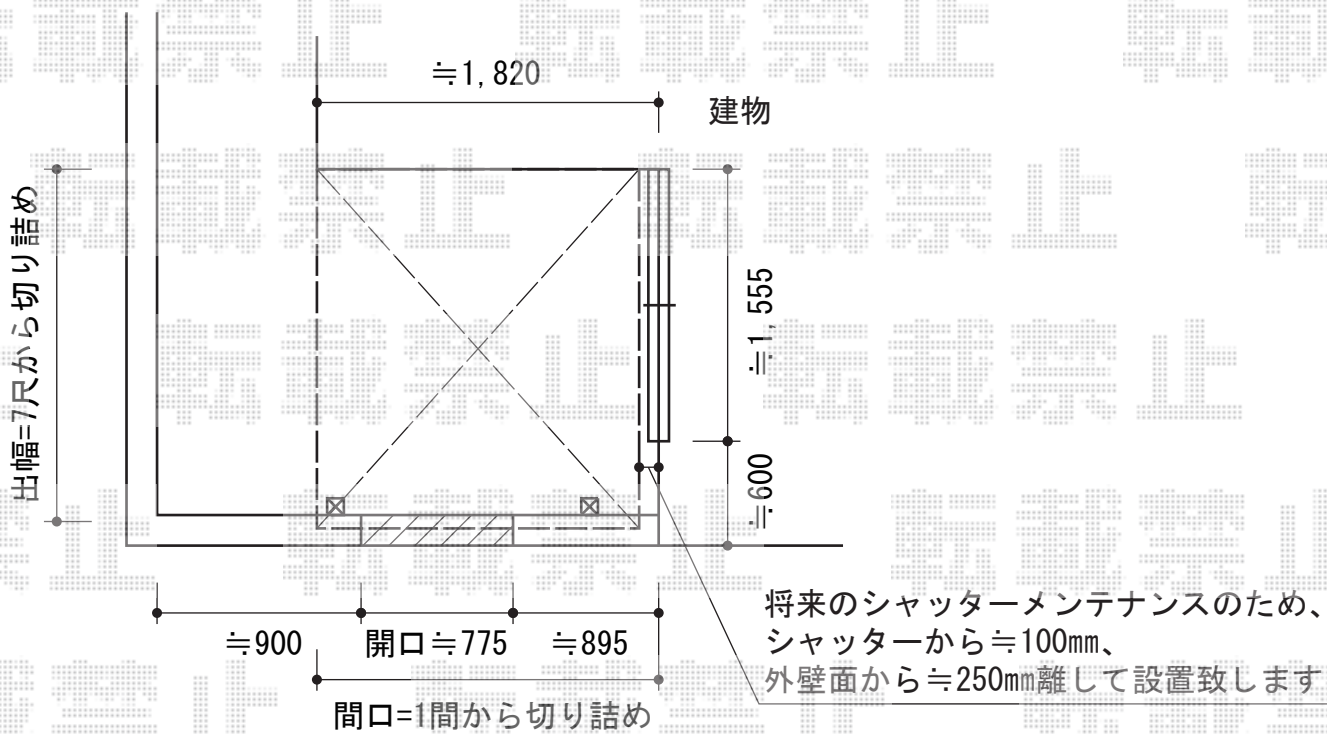

パワーアルファ F型 屋根タイプ 単体 積雪～30cm対応

施工に際して、  
オプション：物干しの  
取付位置・高さの  
ご確認を頂けますよう、  
お願い致します

トステム パワーアルファ F型 屋根タイプ 単体 積雪～30cm対応  
間口=関東間1.0間 (柱芯々1,850mm 屋根幅2,320mm)  
出幅=7尺 (2,085mm)  
色：シャイングレー  
屋根材：ポリカーボネート (クリアマット・すりガラス調)  
柱仕様：柱位置固定タイプ (柱2本)  
施工方法：上止め仕様  
追加部材：固定金具：中間用×2/物干し取付棧/92° エルボ  
オプション：前面スクリーン1段+ふさぎ材

現場状況や作図制限により概略図の内容と多少の違いが生じることがございます。  
施工時は、現場優先とさせて頂きたく思いますので、お立会い頂き、  
最終のご指示のほど、何卒、宜しくお願い致します。

EX-SHOP  
HTTP://WWW.EX-SHOP.NET

担当：都