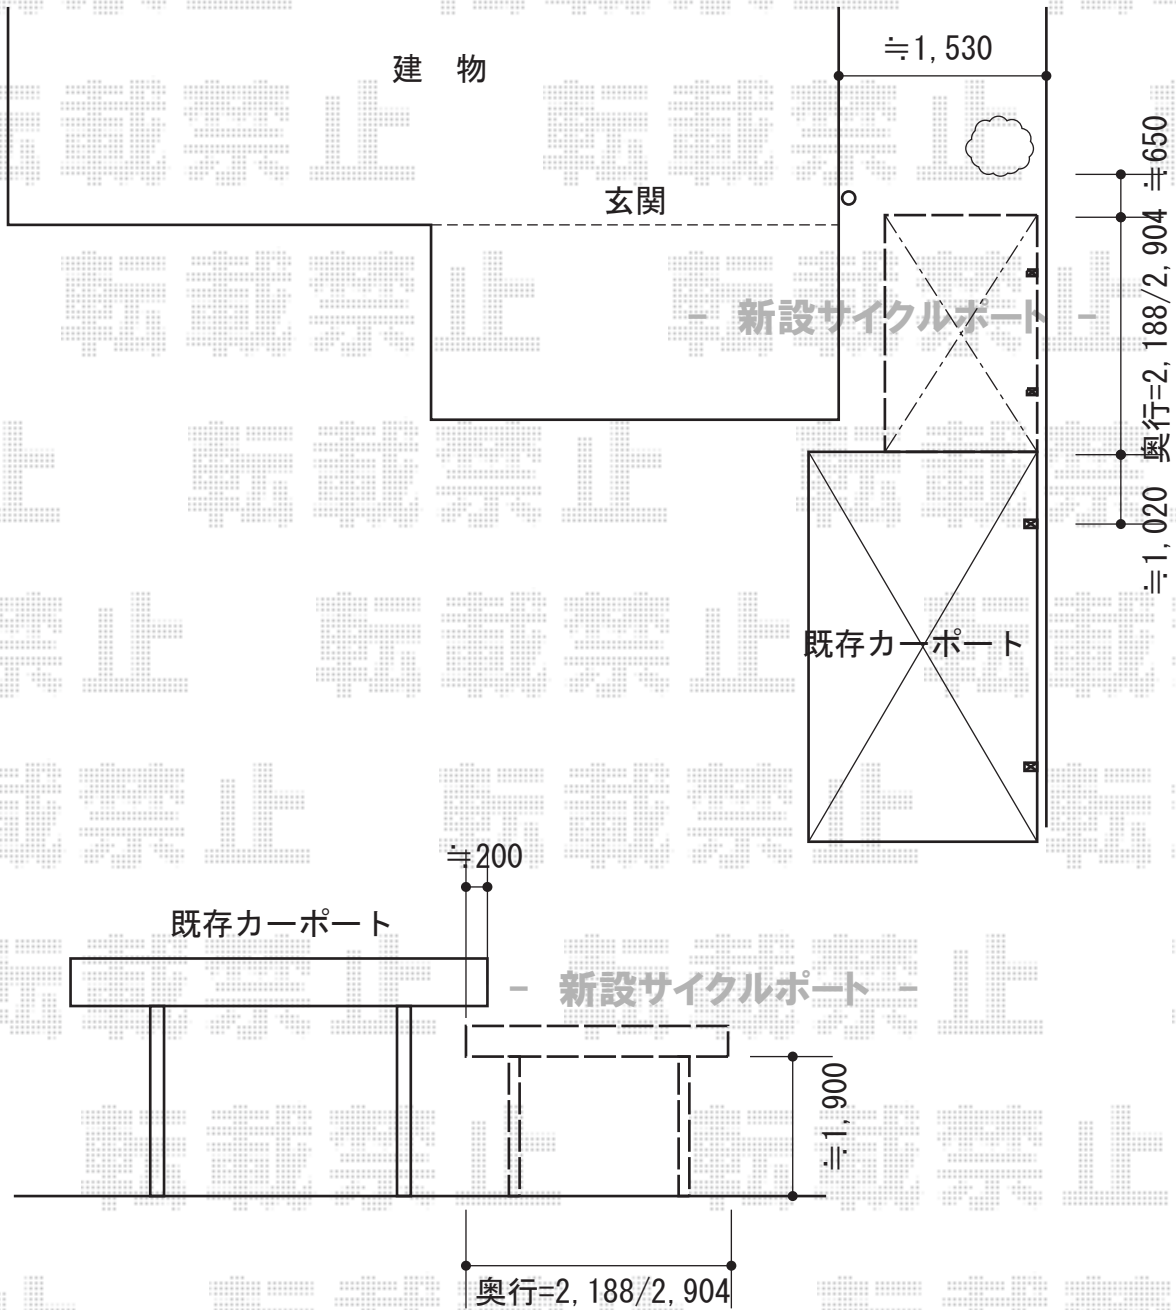

# レイナポート ミニ 積雪~20cm対応

YKK AP レイナポート ミニ 積雪~20cm対応  
幅=2,100mm  
奥行=2,904mm  
色：プラチナステン  
屋根材：熱線遮断ポリカーボネート（アースブルーマット調）  
柱仕様：標準柱仕様（有効高 約1,814mm）

現場状況や作図制限により概略図の内容と多少の違いが生じることがございます。  
施工時は、現場優先とさせて頂きたく思いますので、お立会い頂き、  
最終のご指示のほど、何卒、宜しくお願い致します。