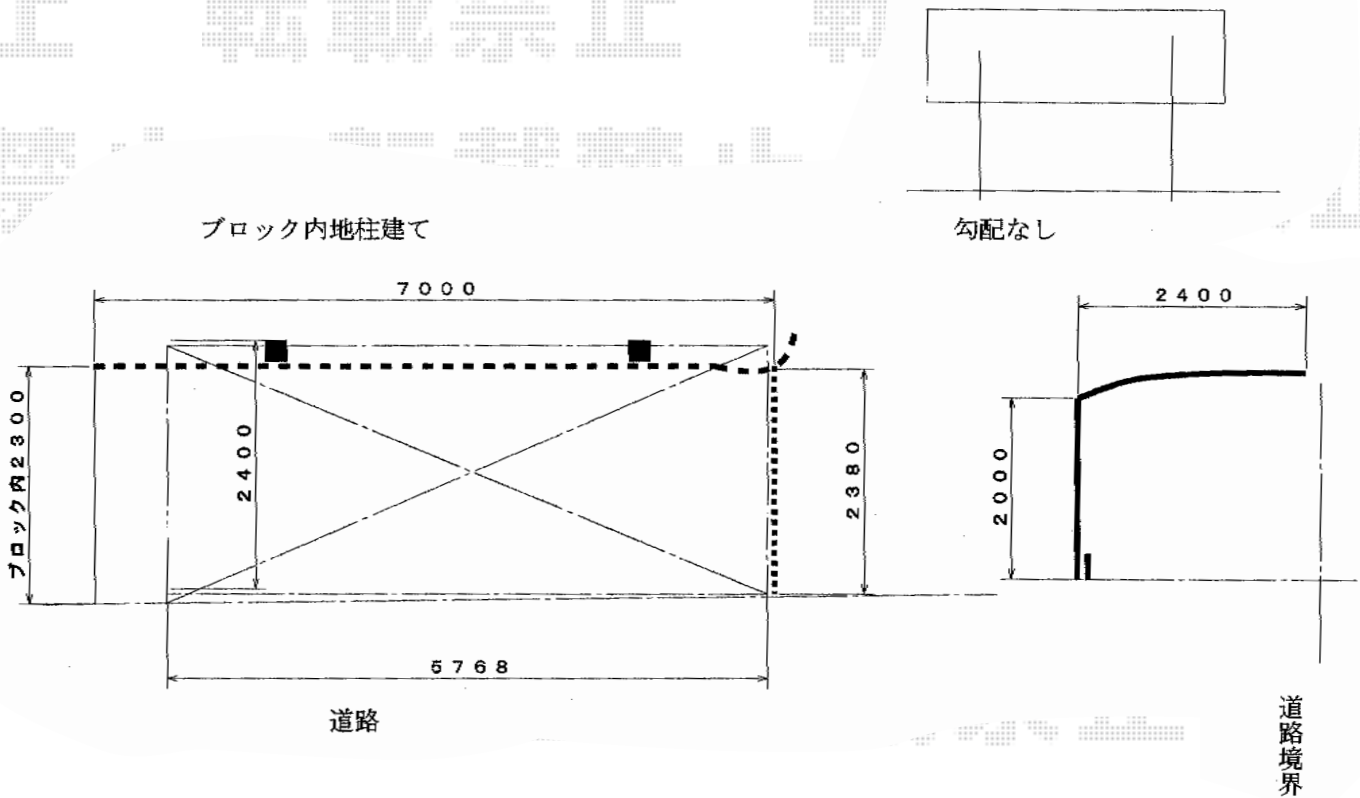

レイナポート 積雪～20cm対応

YKK AP レイナポート 積雪～20cm対応

幅=2,400mm

奥行=5,768mm

色：カームブラック

屋根材：熱線遮断ポリカーボネート（アースブルーマット調）

柱仕様：標準柱仕様（有効高 約2,000mm）

現場状況や作図制限により概略図の内容と多少の違いが生じることがございます。  
施工時は、現場優先とさせて頂きたく思いますので、お立会い頂き、  
最終のご指示のほど、何卒、宜しくお願い致します。