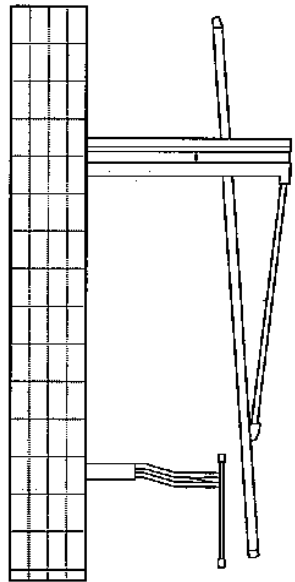

4G 積雪～20cm対応

三協アルミ 4G 積雪～20cm対応
幅=3,029mm
奥行=5,756mm
色：アーバングレー
屋根材：熱線遮断FRP板（かすみ調タイプ）
柱仕様：標準柱仕様（有効高＝約2,050mm）

既存カーゲート

現場状況や作図制限により概略図の内容と多少の違いが生じることがございます。
施工時は、現場優先とさせて頂きたく思いますので、お立会い頂き、
最終のご指示のほど、何卒、宜しくお願い致します。