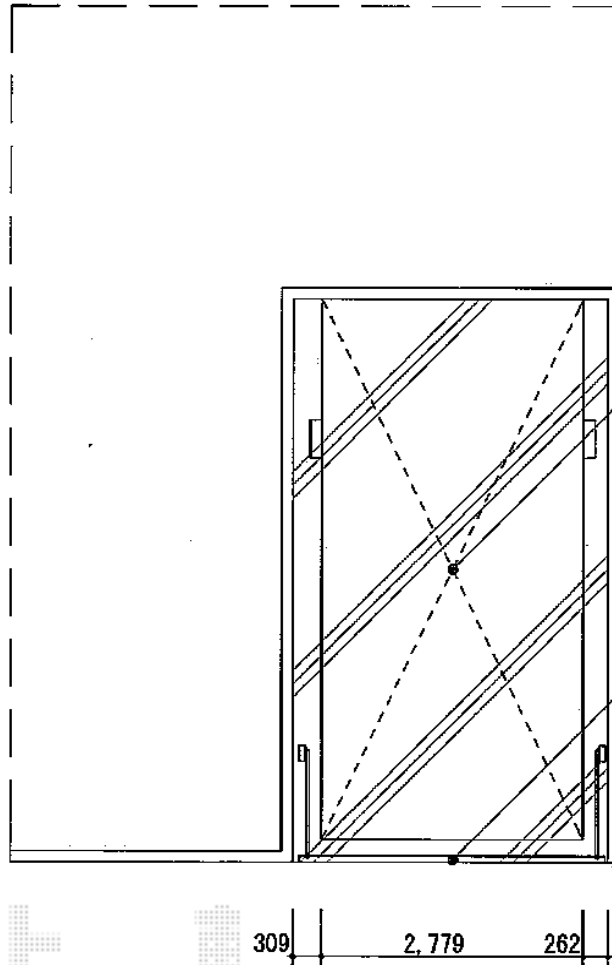

4G 積雪～20cm対応

三協アルミ 4G 積雪～20cm対応
幅=3,029mm
奥行=5,756mm
色：アーバングレー
屋根材：熱線遮断FRP板（かすみ調タイプ）
柱仕様：標準柱仕様（有効高＝約2,050mm）

既存カーゲート

現場状況や作図制限により概略図の内容と多少の違いが生じることがございます。
施工時は、現場優先とさせて頂きたく思いますので、お立会い頂き、
最終のご指示のほど、何卒、宜しくお願い致します。