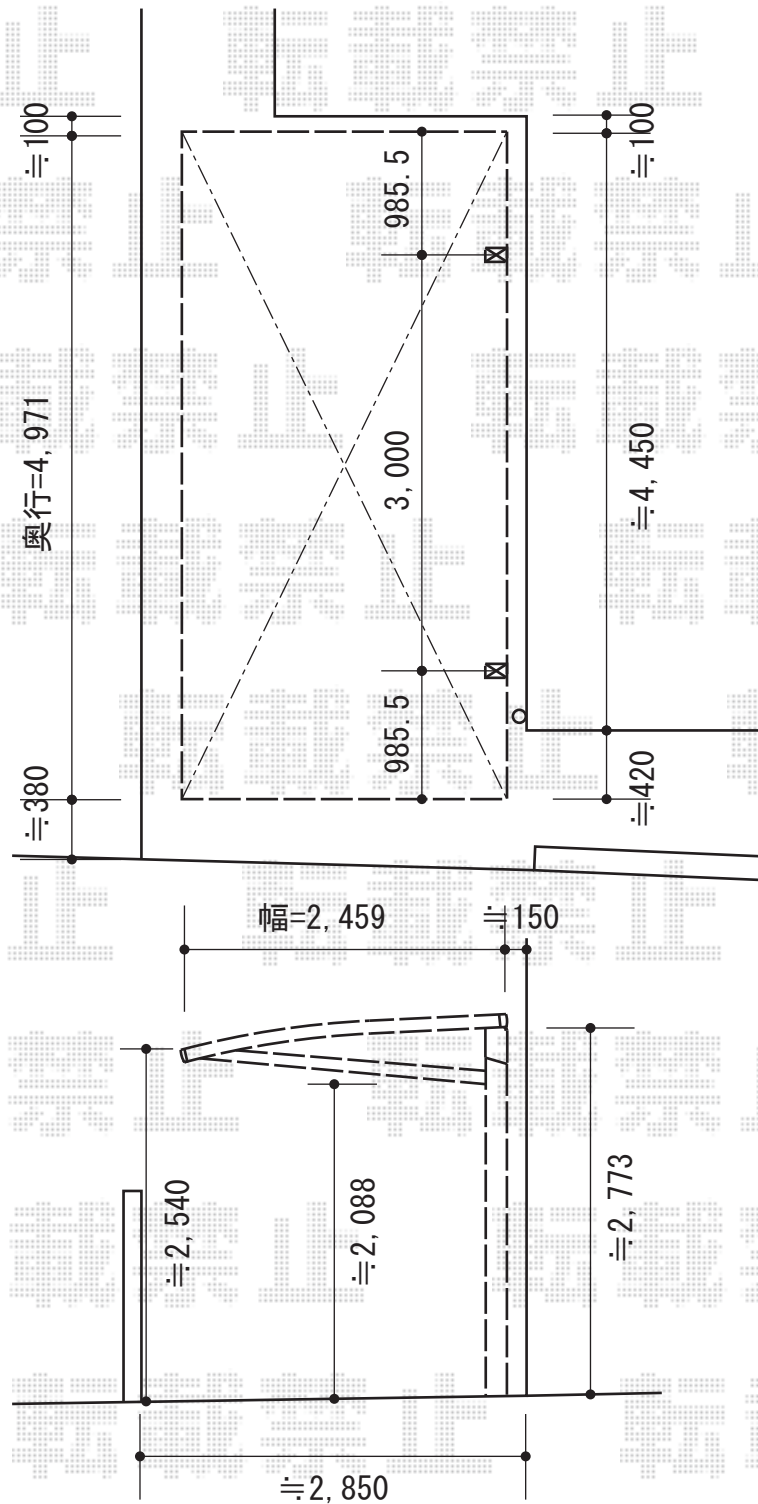

エックススルーフ 前下がり 積雪～30cm対応

トステム エックススルーフ 前下がり 積雪～30cm対応
幅=2,459mm
奥行=4,971mm
色：シャイングレー
屋根材：ガリレポリカ（クリアマット・すりガラス調）
柱仕様：ロング柱24(有効高 約2,088mm)

現場状況や作図制限により概略図の内容と多少の違いが生じることがございます。
施工時は、現場優先とさせて頂きたく思いますので、お立会い頂き、
最終のご指示のほど、何卒、宜しくお願い致します。