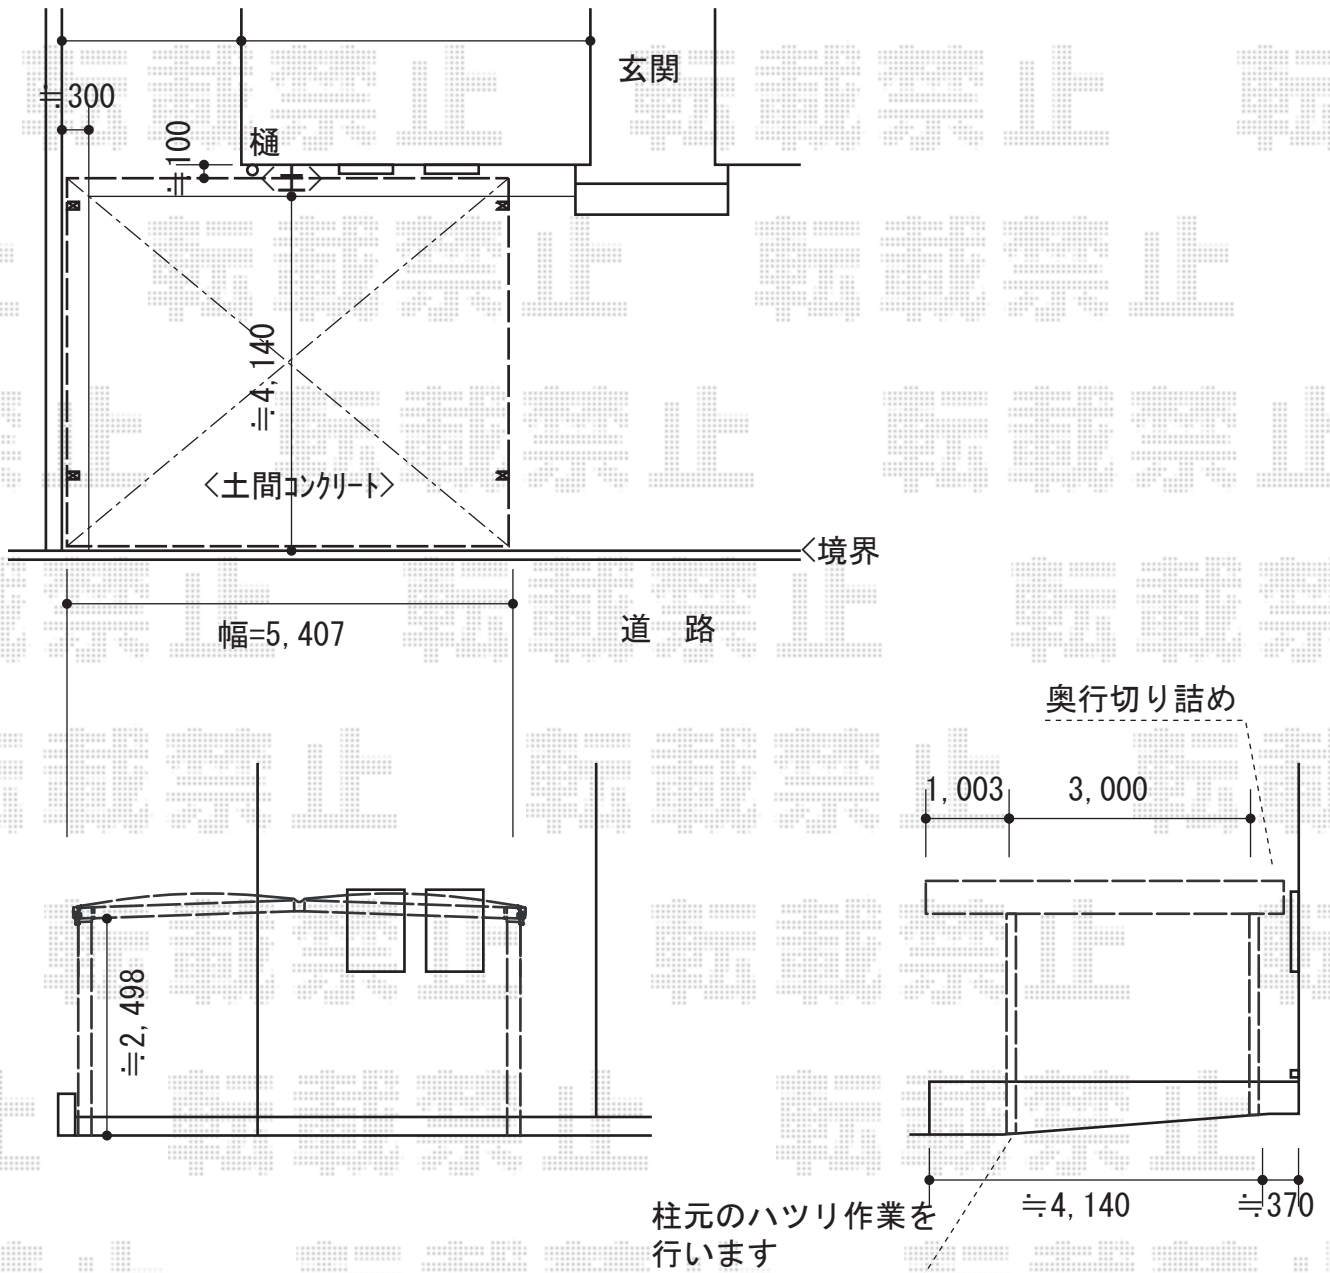

キューブポートプラス ワイド マテリアルカラー 積雪～20cm対応

TOEX キューブポートプラス ワイド マテリアルカラー 積雪～20cm対応
幅=5,407mm
奥行=5,006mm
色：シャイングレー + 柿渋
屋根材：ポリカーボネート（クリアブルー）
柱仕様：ロング柱25仕様（有効高 約2,500mm）

現場状況や作図制限により概略図の内容と多少の違いが生じることがございます。
施工時は、現場優先とさせて頂きたく思いますので、お立会い頂き、
最終のご指示のほど、何卒、宜しくお願い致します。