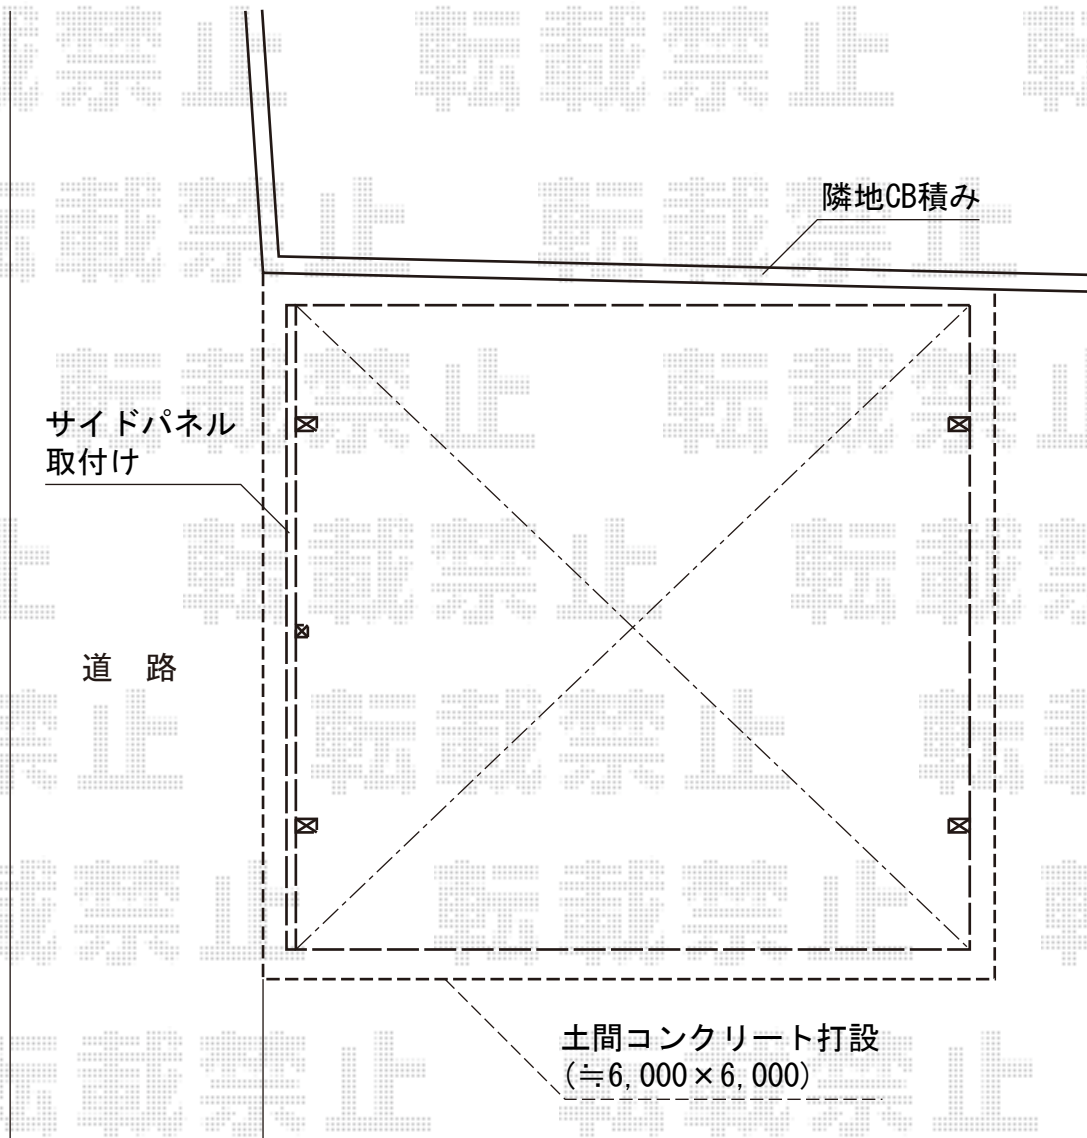

## レイナキャップポート M合掌 積雪～20cm対応

YKK AP レイナキャップポート M合掌 積雪～20cm対応  
幅=5,718mm  
奥行=5,768mm  
色：プラチナステン  
屋根材：熱線遮断ポリカーボネート(トーマイマット)  
柱仕様：標準柱仕様(有効高 約2,000mm)

YKK AP レイナキャップポート サイドパネル  
奥行サイズ：長さ57用  
高さ=1,036mm  
色：プラチナステン  
パネル材：ポリカーボネート(トーマイマット)

YKK AP 水平式物干し(カーポート柱用)  
色：プラチナステン  
数量：1セット

現場状況や作図制限により概略図の内容と多少の違いが生じることがございます。  
施工時は、現場優先とさせて頂きたく思いますので、お立会い頂き、  
最終のご指示のほど、何卒、宜しくお願い致します。

EX-SHOP  
HTTP://WWW.EX-SHOP.NET

担当：竹下