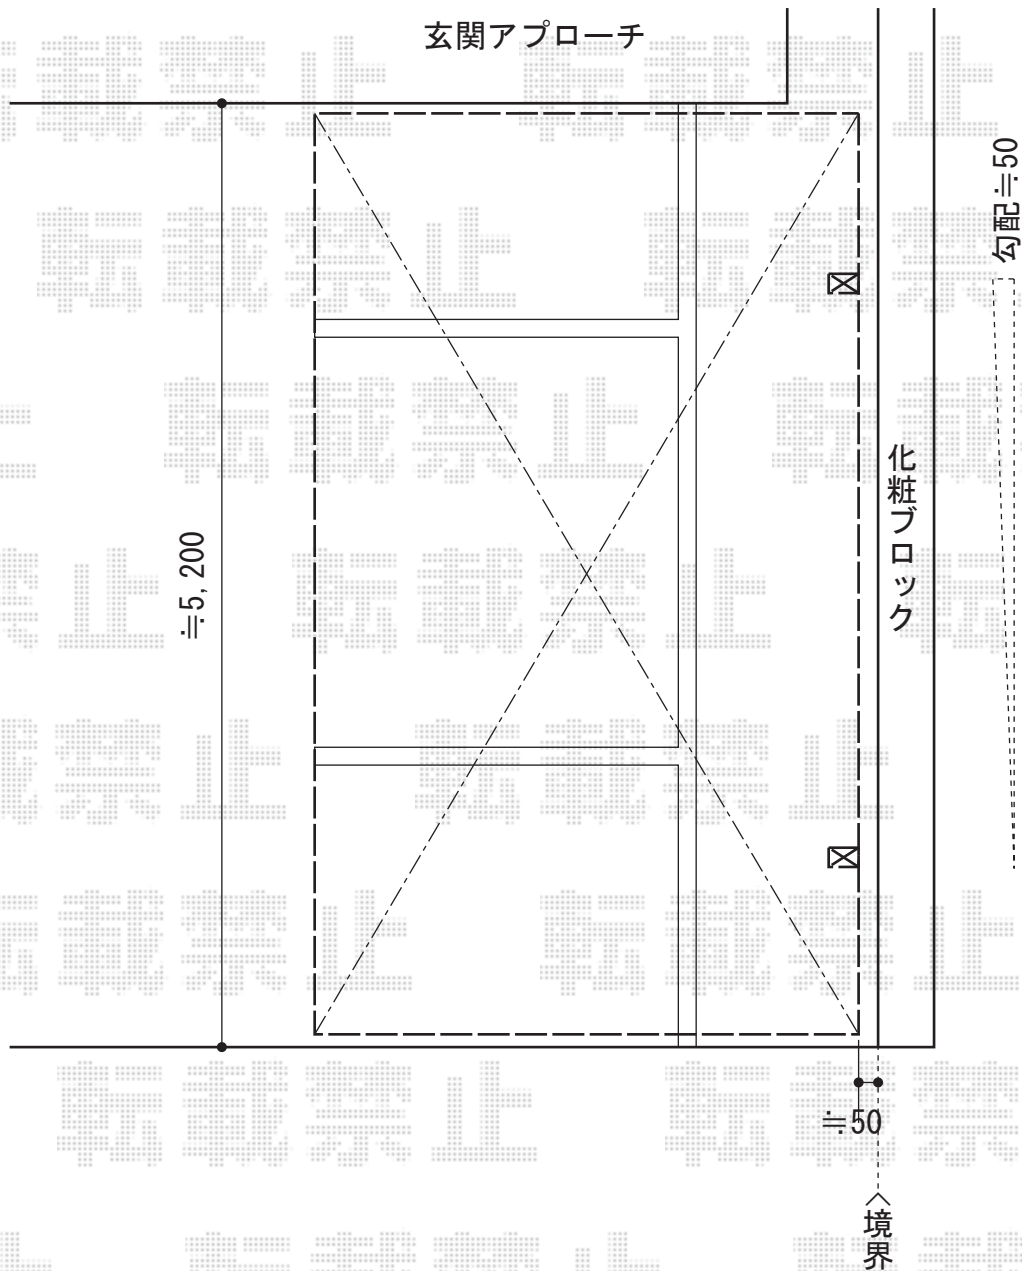

レイナポート 積雪～20cm対応

YKK AP レйнаポート 積雪～20cm対応

幅=2,700mm

奥行=5,052mm

色：プラチナステン

屋根材：熱線遮断ポリカーボネート（アースブルーマット調）

柱仕様：標準柱仕様（有効高 約2,000mm）

現場状況や作図制限により概略図の内容と多少の違いが生じることがございます。
施工時は、現場優先とさせて頂きたく思いますので、お立会い頂き、
最終のご指示のほど、何卒、宜しくお願い致します。