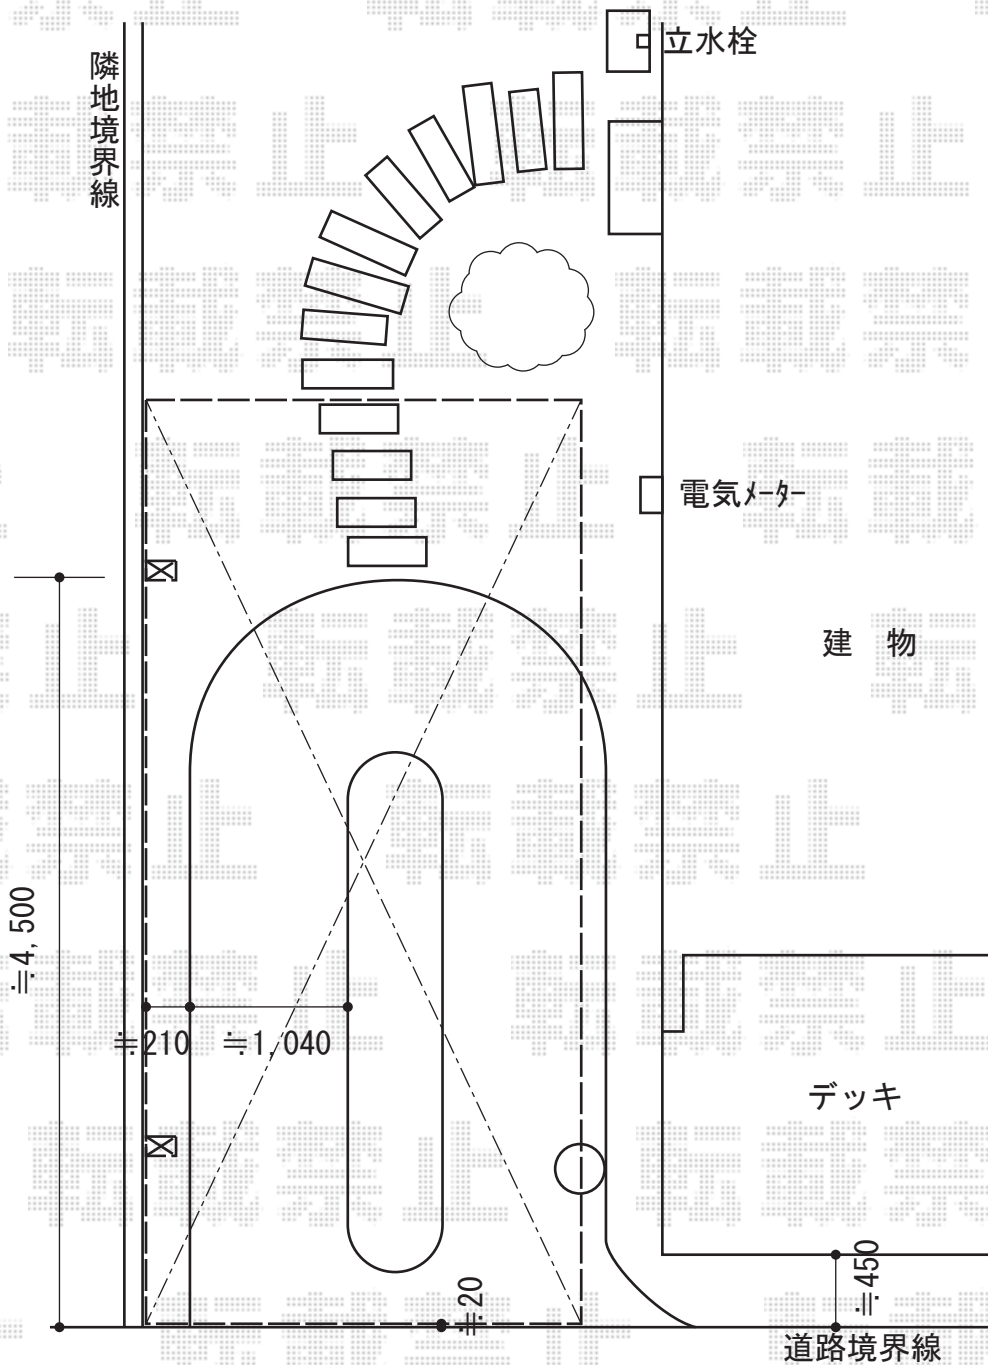

カーブポートシグマIII

トステム カーブポートシグマIII 積雪～30cm対応
 幅=2,701mm
 奥行=5,686mm
 色：シャイングレー
 屋根材：ガリレポリカ（クリアマット・すりガラス調）
 柱仕様：ロング柱23仕様（有効高 約2,300mm）

YKK AP エフルージュ 積雪～20cm対応
 幅=2,725mm
 奥行=5,768mm
 色：ピュアシルバー
 屋根材：ポリカーボネート（アースブルー）
 柱仕様：ハイルーフ柱仕様（有効高 約2,355mm）

現場状況や作図制限により概略図の内容と多少の違いが生じることがございます。
 施工時は、現場優先とさせて頂きたく思いますので、お立会い頂き、
 最終のご指示のほど、何卒、宜しくお願い致します。

EX-SHOP
[HTTP://WWW.EX-SHOP.NET](http://www.ex-shop.net)

担当：昌智

全ての著作権は、エクスショップに帰属します。当社とのお取引目的外の使用・複製・転載禁止となっております。