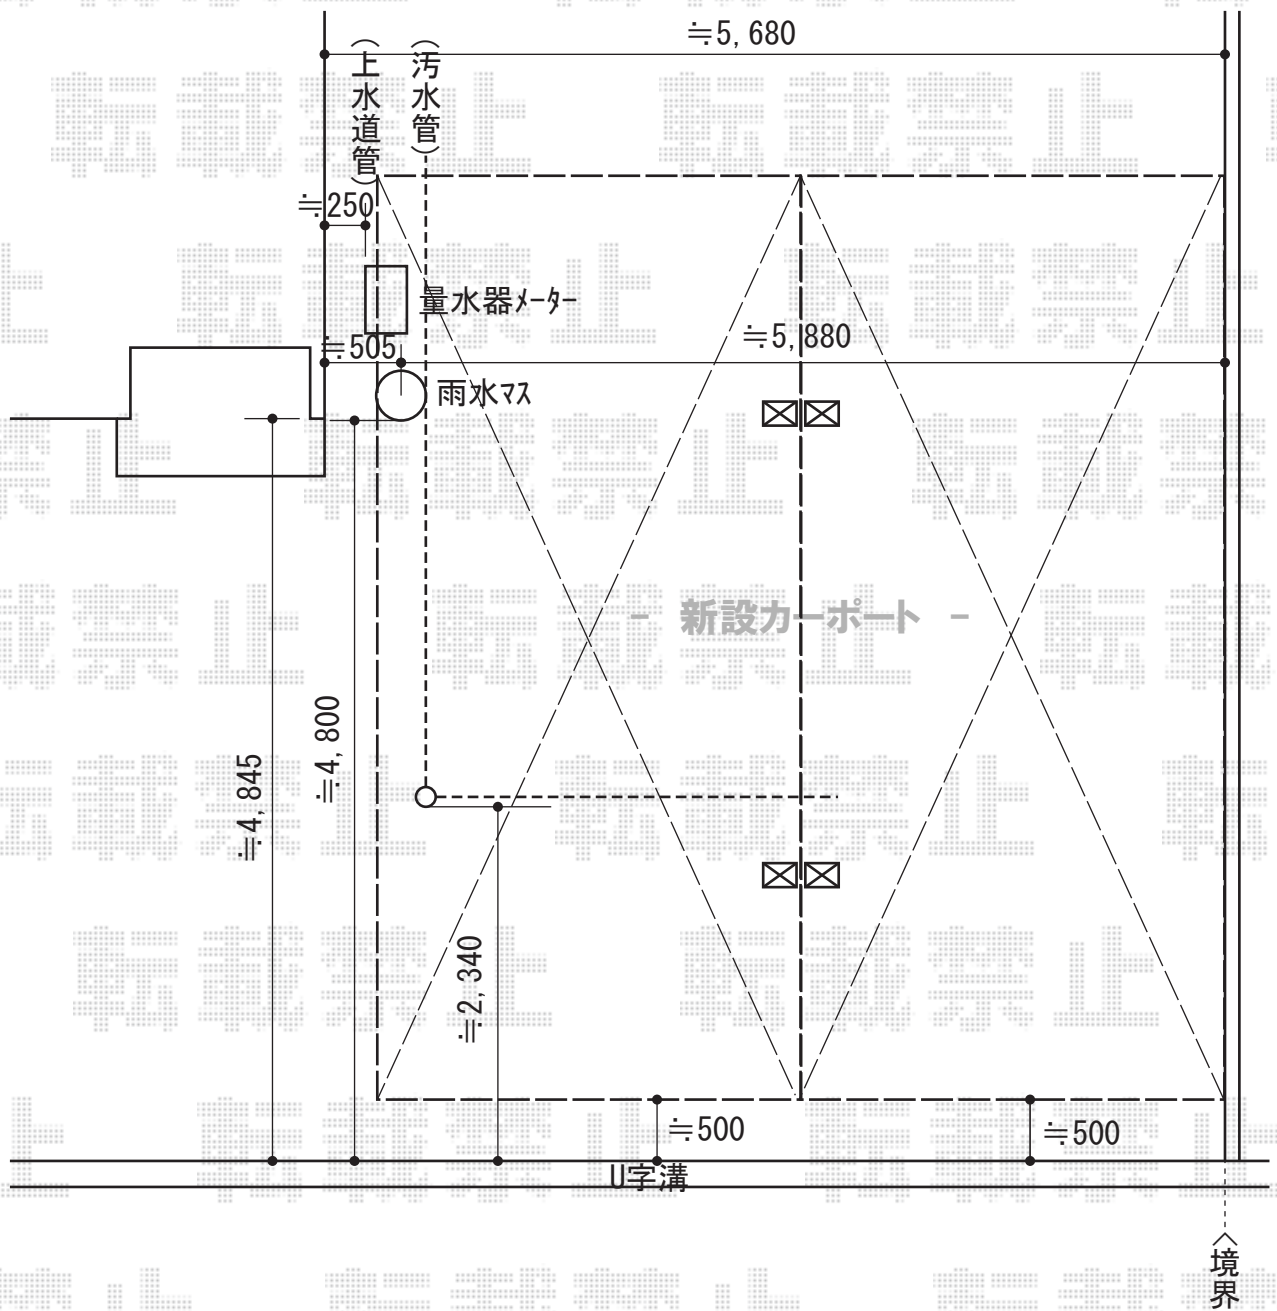

カーブポートシグマIII Y合掌 積雪～30cm対応

トステム カーブポートシグマIII Y合掌 積雪～30cm対応  
 幅=5,430mm  
 奥行=5,686mm  
 色：シャイングレー  
 屋根材：熱線吸収ポリカーボネート（ライトブルーマット調）  
 柱仕様：ロング柱23仕様（有効高 約2,300mm）

現場状況や作図制限により概略図の内容と多少の違いが生じることがございます。  
 施工時は、現場優先とさせていただきますので、お立会い頂き、  
 最終のご指示のほど、何卒、宜しくお願い致します。