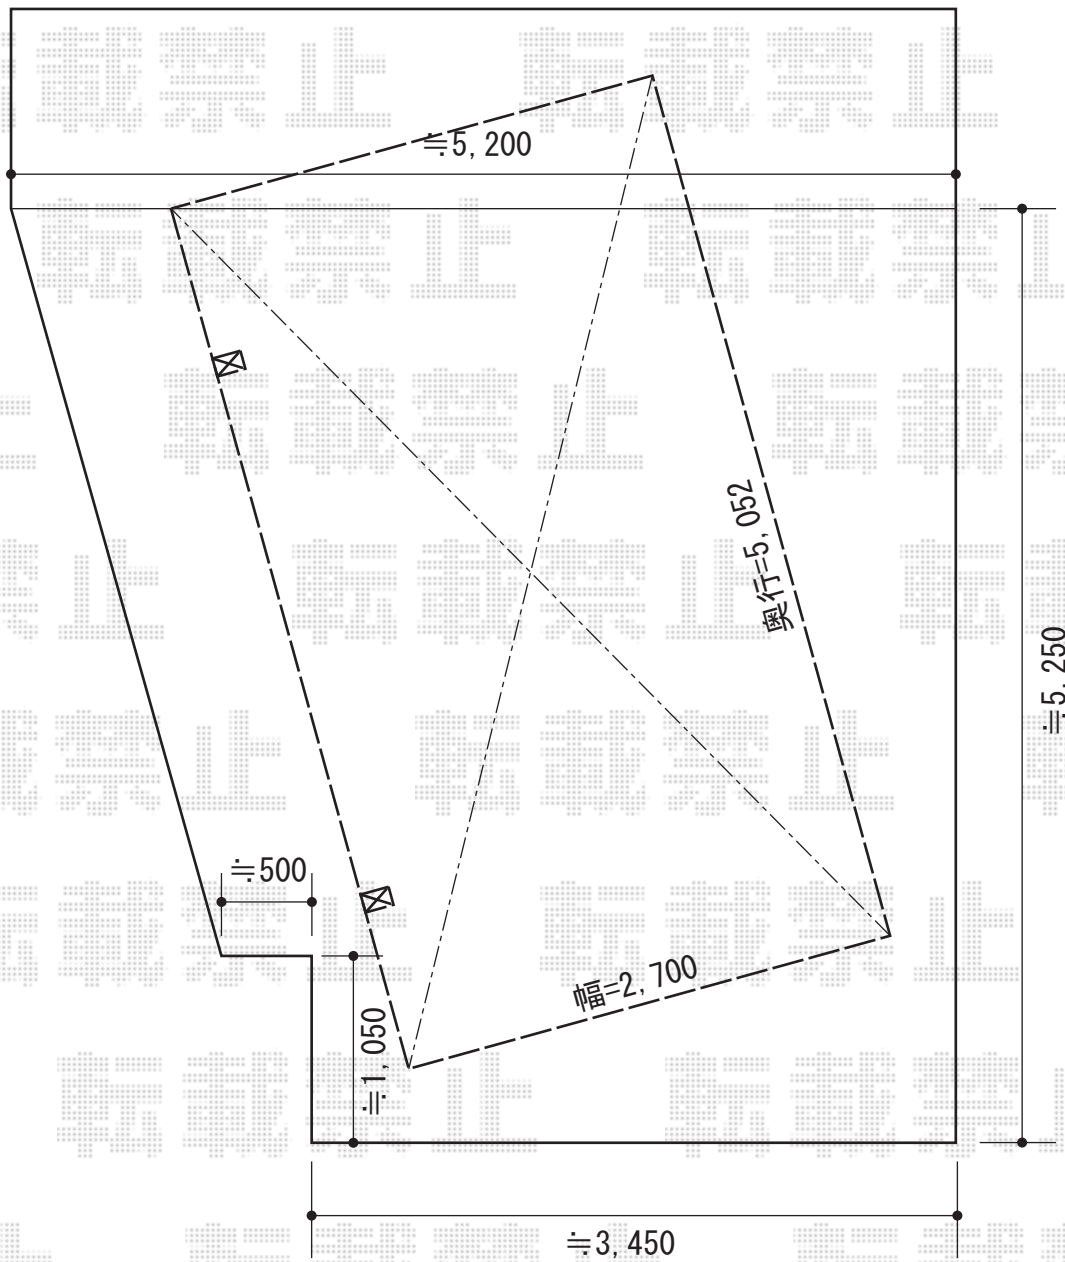

プレシオスポート 積雪~20cm対応

Value Select プレシオスポート 積雪~20cm対応
幅=2,700mm
奥行=5,052mm
色：チャコールブラック
屋根材：ポリカーボネート（スカイブルー）
柱仕様：標準柱仕様（有効高 約1,800mm）

現場状況や作図制限により概略図の内容と多少の違いが生じることがございます。
施工時は、現場優先とさせて頂きたく思いますので、お立会い頂き、
最終のご指示のほど、何卒、宜しくお願い致します。