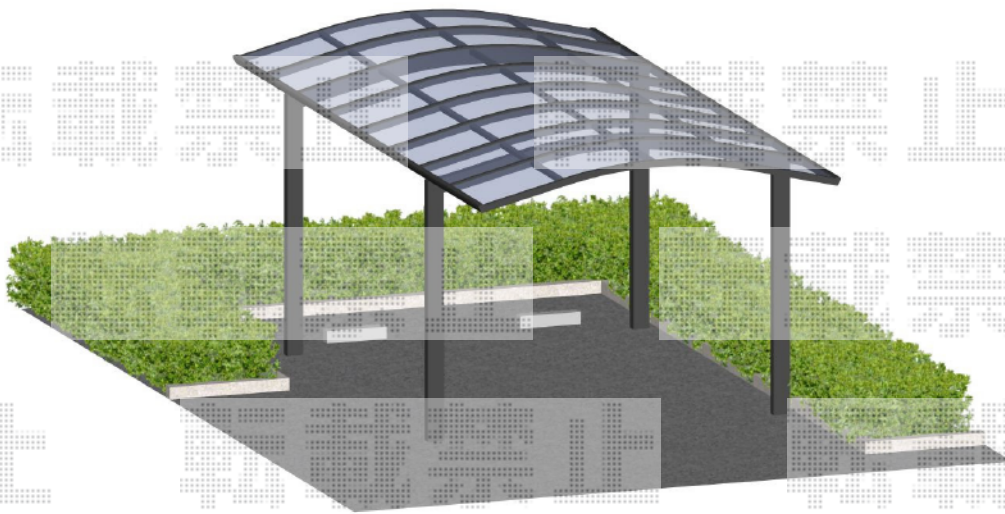

レイナワンポート 積雪～20cm対応

YKK AP レйнаワンポート 積雪～20cm対応

幅=3,034mm

奥行=5,768mm

色：カームブラック

屋根材：ポリカーボネート（スモークブラウン）

柱仕様：標準柱仕様（有効高 約2,000mm）

現場状況や作図制限により概略図の内容と多少の違いが生じることがございます。
施工時は、現場優先とさせて頂きたく思いますので、お立会い頂き、
最終のご指示のほど、何卒、宜しくお願い致します。