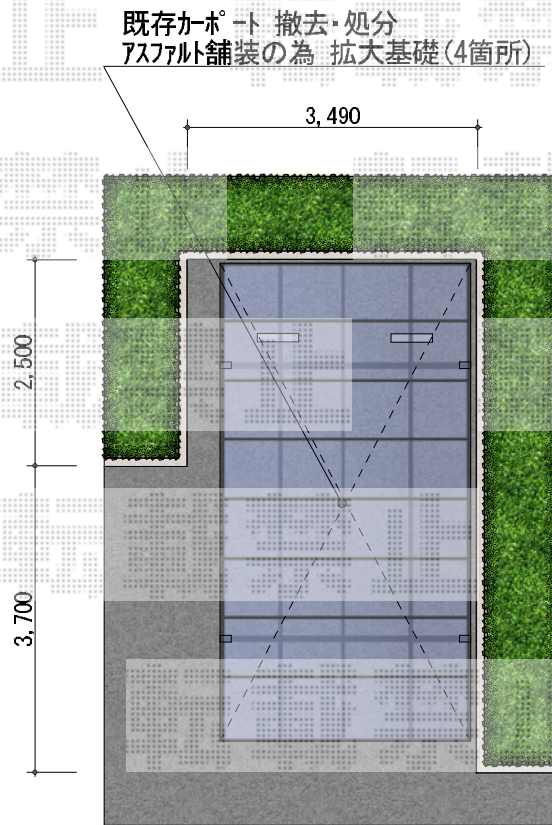

レイナワンポート 積雪～20cm対応

YKK AP レйнаワンポート 積雪～20cm対応

幅=3,034mm

奥行=5,768mm

色：カームブラック

屋根材：ポリカーボネート（スモークブラウン）

柱仕様：標準柱仕様（有効高 約2,000mm）

現場状況や作図制限により概略図の内容と多少の違いが生じることがございます。
施工時は、現場優先とさせて頂きたく思いますので、お立会い頂き、
最終のご指示のほど、何卒、宜しくお願い致します。