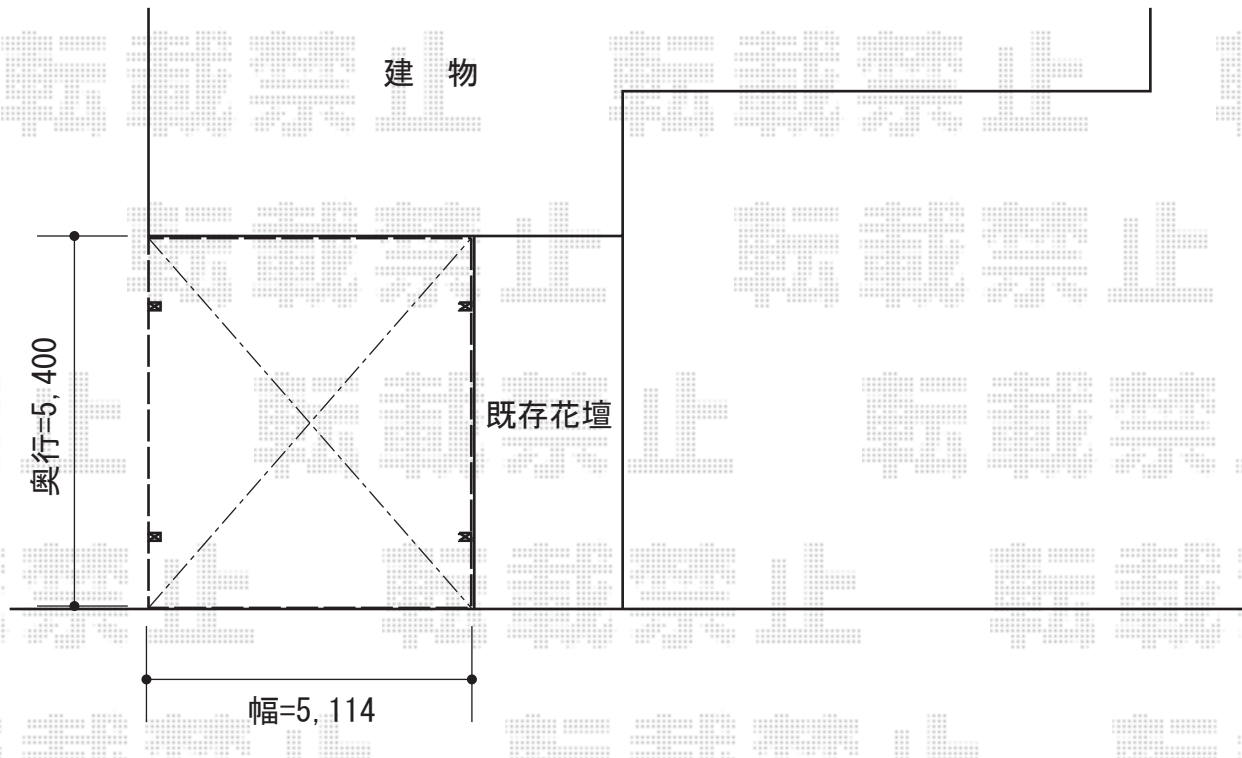

レイナポート M合掌 積雪～20cm対応

YKK AP レイナポート M合掌 積雪～20cm対応
幅=5,114mm
奥行=5,400mm
色：ホワイト
屋根材：ポリカーボネート（スモークブラウン）
柱仕様：ハイルーフ柱仕様（有効高 約2,355mm）

現場状況や作図制限により概略図の内容と多少の違いが生じることがございます。
施工時は、現場優先とさせて頂きたく思いますので、お立会い頂き、
最終のご指示のほど、何卒、宜しくお願い致します。