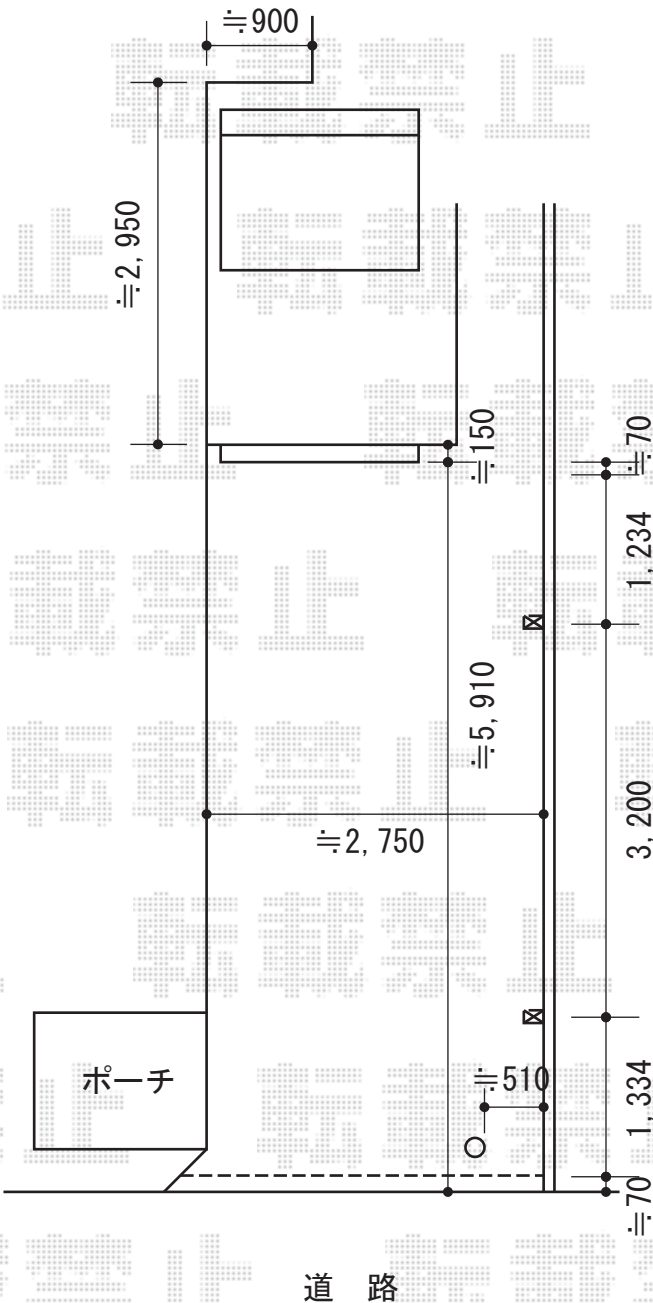

カーポート・テラス屋根

- カーポート -

- ハルコニー屋根 -

YKK AP レイナポート 積雪~20cm対応
幅=2,400mm 奥行=5,768mm
色：プラチナステン
屋根材：熱線遮断ポリカーボネート(トーマイマット)
柱仕様：ハイルーフ柱仕様(有効高 約2,355mm)

YKK AP ヴェクターテラス F型 屋根タイプ 単体 積雪~20cm対応
間口=メーター5000(柱芯々4,718mm 屋根幅5,030mm)
出幅=4尺(1,170mm)
色：プラチナステン
屋根材：【仮】ポリカーボネート(アースブルー)
柱仕様：柱奥行移動タイプ施工方法：下止め仕様
躯体式バルコニー取付部品：中間用×2