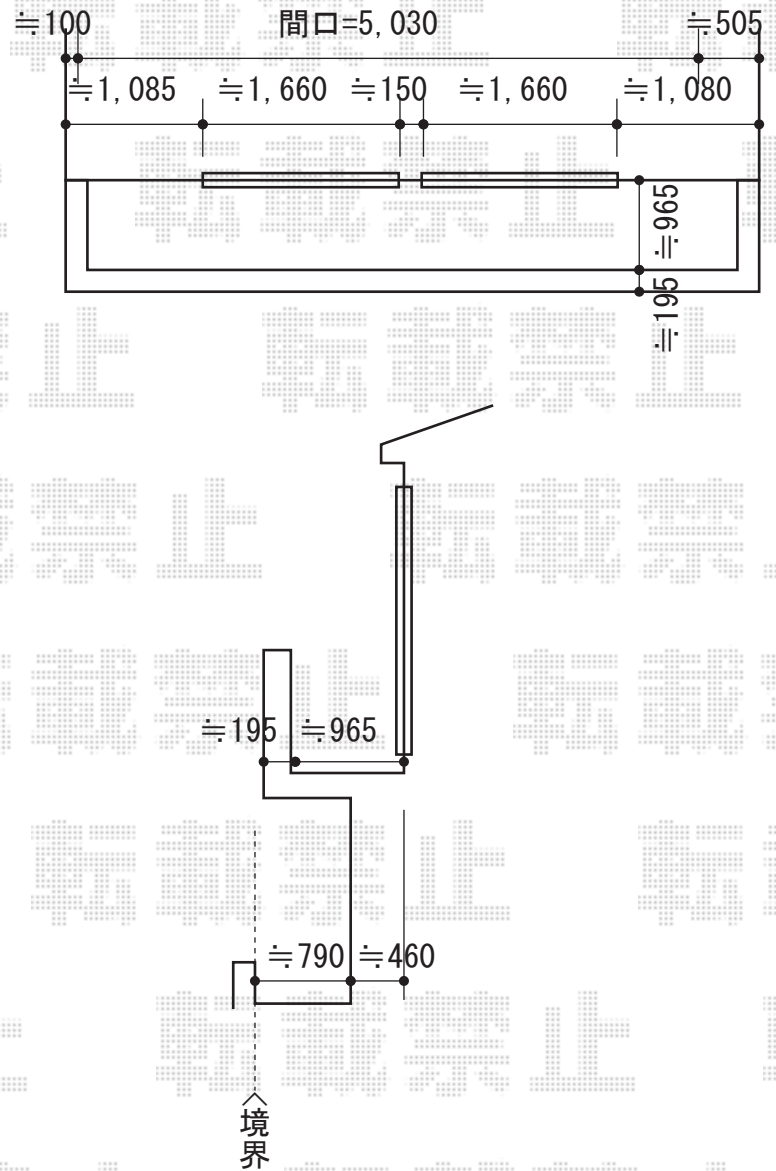

カーポート・テラス屋根

- カーポート -

- ハルコニー屋根 -

YKK AP レイナポート 積雪~20cm対応
幅=2,400mm 奥行=5,768mm
色：プラチナステン
屋根材：熱線遮断ポリカーボネート(トーマイマット)
柱仕様：ハイルーフ柱仕様(有効高 約2,355mm)

YKK AP ヴェクターテラス F型 屋根タイプ 単体 積雪~20cm対応
間口=メーター5000(柱芯々4,718mm 屋根幅5,030mm)
出幅=4尺(1,170mm)
色：プラチナステン
屋根材：【仮】ポリカーボネート(アースブルー)
柱仕様：柱奥行移動タイプ施工方法：下止め仕様
躯体式バルコニー取付部品：中間用×2

YKK AP 吊下げ物干し 標準 2本入
色：プラチナステン数量：1セット

現場状況や作図制限により概略図の内容と多少の違いが生じることがございます。
施工時は、現場優先とさせて頂きたく思いますので、お立会い頂き、
最終のご指示のほど、何卒、宜しくお願い致します。

EX-SHOP
HTTP://WWW.EX-SHOP.NET

担当：都