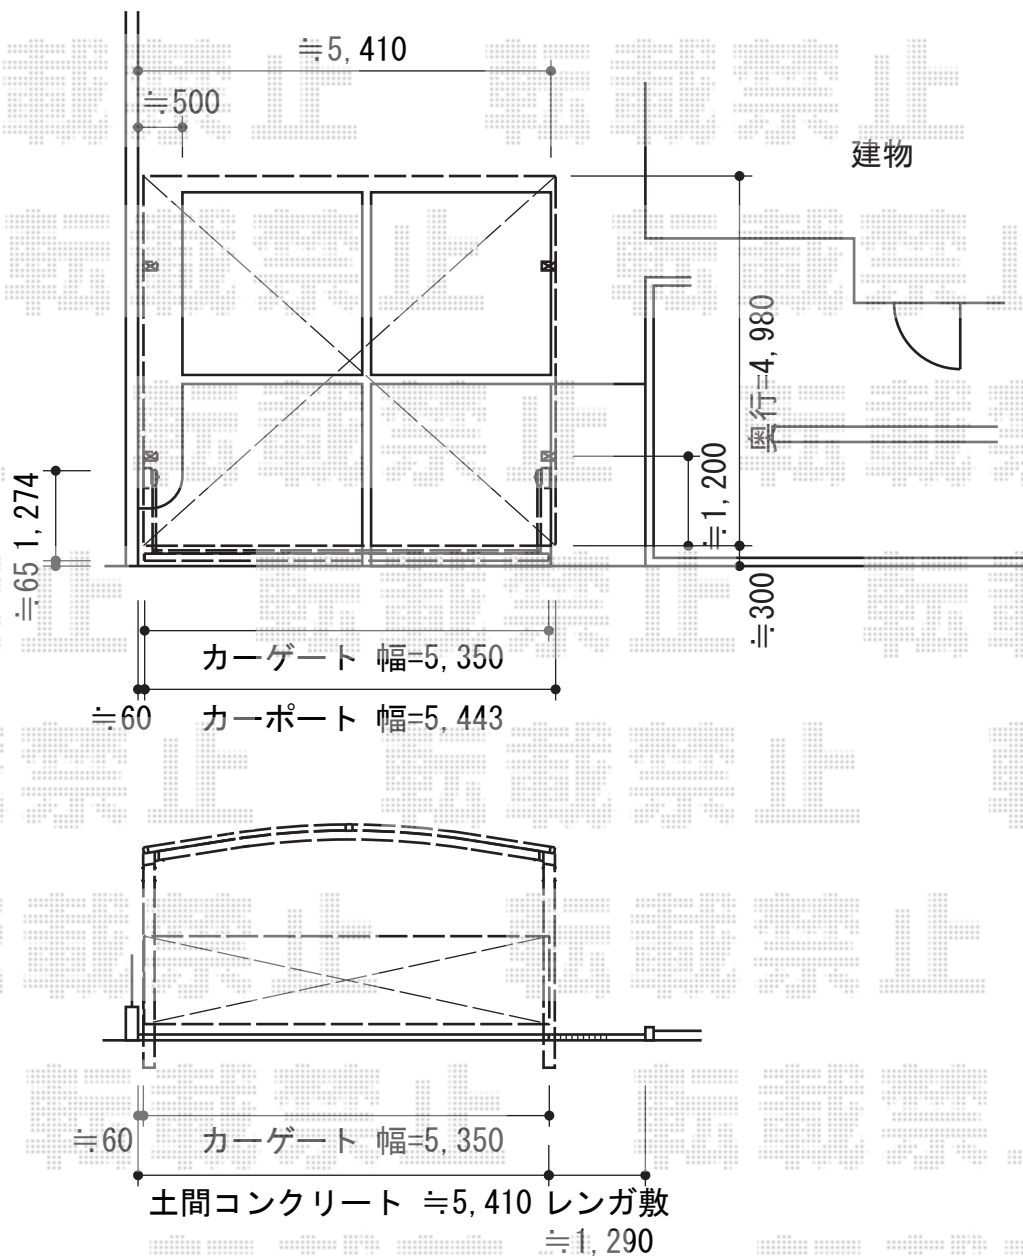

カーポート・カーゲート

トステム カーブポートシグマIII ワイド 積雪~30cm対応
 幅=5,443mm
 奥行=4,980mm
 色：シャイングレー+柿渋
 屋根材：熱線吸収アクアポリカーボネート（ライトブルー）
 柱仕様：ロング柱23仕様（有効高 約2,300mm）
 オプション：化粧材
 追加部材：補強アングル

TOEX ワイドオーバードアS5型 マテリアルカラー 電動式
 本体（W×H）=（5,350mm×1,200mm）
 色：シャイングレー+柿渋
 柱仕様：ハイルーフ柱仕様（有効通過高2,150mm）
 駆動：1モーター外観左側駆動/AC100V結線用柱仕様
 リモコン：標準2個入

現場状況や作図制限により概略図の内容と多少の違いが生じることがございます。
 施工時は、現場優先とさせて頂きたく思いますので、お立会い頂き、
 最終のご指示のほど、何卒、宜しくお願い致します。