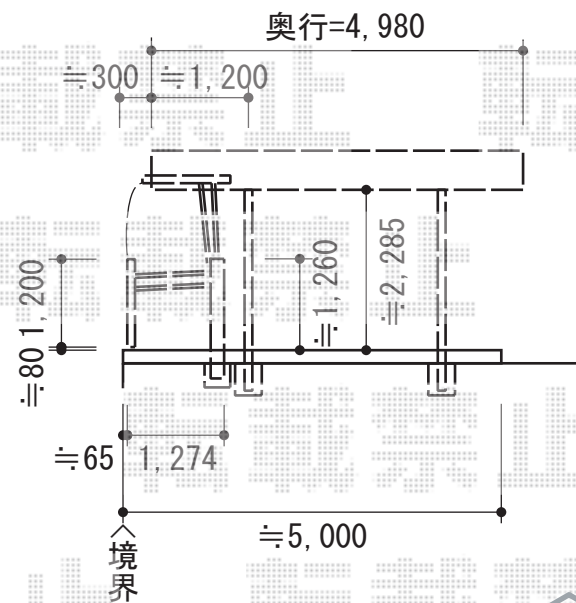

カーポート・カーゲート

トステム カーブポートシグマIII ワイド 積雪~30cm対応
 幅=5,443mm
 奥行=4,980mm
 色：シャイングレー+柿渋
 屋根材：熱線吸収アクアポリカーボネート（ライトブルー）
 柱仕様：ロング柱23仕様（有効高 約2,300mm）
 オプション：化粧材
 追加部材：補強アングル

TOEX ワイドオーバードアS5型 マテリアルカラー 電動式
 本体（W×H）=（5,350mm×1,200mm）
 色：シャイングレー+柿渋
 柱仕様：ハイルーフ柱仕様（有効通過高2,150mm）
 駆動：1モーター外観左側駆動/AC100V結線用柱仕様
 リモコン：標準2個入

現場状況や作図制限により概略図の内容と多少の違いが生じることがございます。
 施工時は、現場優先とさせて頂きたく思いますので、お立会い頂き、
 最終のご指示のほど、何卒、宜しくお願い致します。