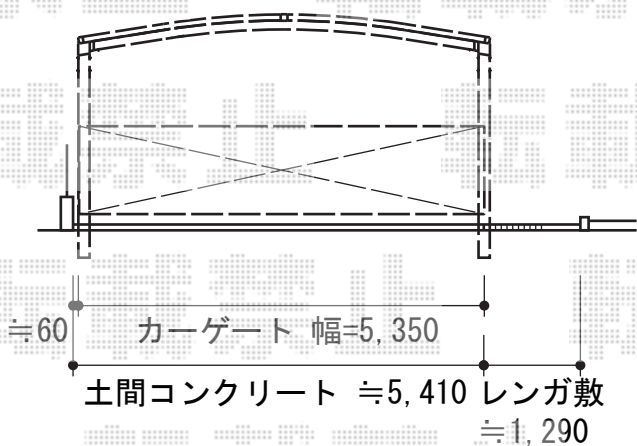

# カーポート・カーゲート

トステム カーブポートシグマIII ワイド 積雪~30cm対応  
 幅=5,443mm  
 奥行=4,980mm  
 色：シャイングレー+柿渋  
 屋根材：熱線吸収アクアポリカーボネート（ライトブルー）  
 柱仕様：ロング柱23仕様（有効高 約2,300mm）  
 オプション：化粧材  
 追加部材：補強アングル

TOEX ワイドオーバードアS5型 マテリアルカラー 電動式  
 本体（W×H）=（5,350mm×1,200mm）  
 色：シャイングレー+柿渋  
 柱仕様：ハイルーフ柱仕様（有効通過高2,150mm）  
 駆動：1モーター外観左側駆動/AC100V結線用柱仕様  
 リモコン：標準2個入

カーゲート 幅=5,350  
 カーポート 幅=5,443

現場状況や作図制限により概略図の内容と多少の違いが生じることがございます。  
 施工時は、現場優先とさせて頂きたく思いますので、お立会い頂き、  
 最終のご指示のほど、何卒、宜しくお願い致します。