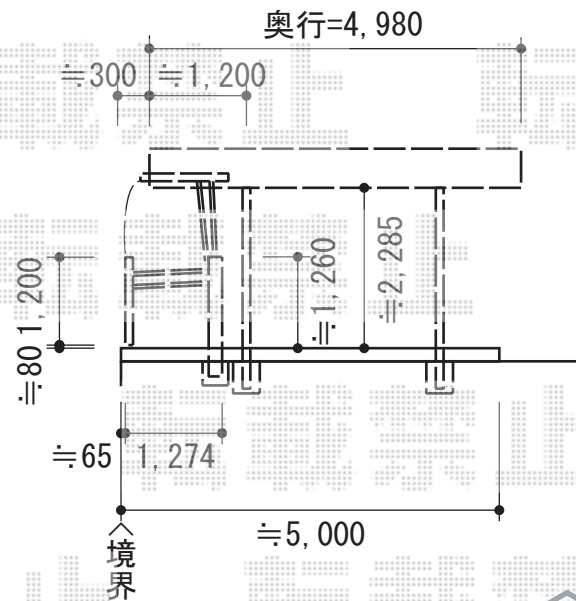

# カーポート・カーゲート

トステム カーブポートシグマIII ワイド 積雪~30cm対応  
 幅=5,443mm  
 奥行=4,980mm  
 色：シャイングレー+柿渋  
 屋根材：熱線吸収アクアポリカーボネート（ライトブルー）  
 柱仕様：ロング柱23仕様（有効高 約2,300mm）  
 オプション：化粧材  
 追加部材：補強アングル

TOEX ワイドオーバードアS5型 マテリアルカラー 電動式  
 本体（W×H）=（5,350mm×1,200mm）  
 色：シャイングレー+柿渋  
 柱仕様：ハイルーフ柱仕様（有効通過高2,150mm）  
 駆動：1モーター外観左側駆動/AC100V結線用柱仕様  
 リモコン：標準2個入

カーゲート 幅=5,350  
 カーポート 幅=5,443

現場状況や作図制限により概略図の内容と多少の違いが生じることがございます。  
 施工時は、現場優先とさせて頂きたく思いますので、お立会い頂き、  
 最終のご指示のほど、何卒、宜しくお願い致します。