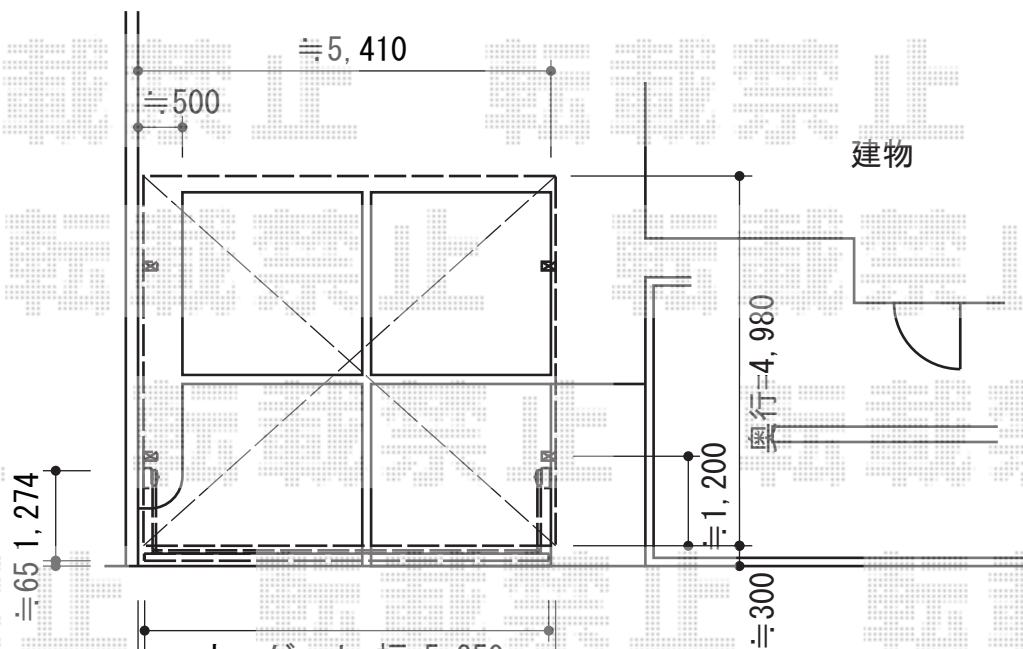

# カーポート・カーゲート

トステム カーブポートシグマIII ワイド 積雪~30cm対応  
 幅=5,443mm  
 奥行=4,980mm  
 色：シャイングレー+柿渋  
 屋根材：熱線吸収アクアポリカーボネート（ライトブルー）  
 柱仕様：ロング柱23仕様（有効高 約2,300mm）  
 オプション：化粧材  
 追加部材：補強アングル

TOEX ワイドオーバードアS5型 マテリアルカラー 電動式  
 本体（W×H）=（5,350mm×1,200mm）  
 色：シャイングレー+柿渋  
 柱仕様：ハイルーフ柱仕様（有効通過高2,150mm）  
 駆動：1モーター外観左側駆動/AC100V結線用柱仕様  
 リモコン：標準2個入

カーゲート 幅=5,350  
 カーポート 幅=5,443

現場状況や作図制限により概略図の内容と多少の違いが生じることがございます。  
 施工時は、現場優先とさせて頂きたく思いますので、お立会い頂き、  
 最終のご指示のほど、何卒、宜しくお願い致します。