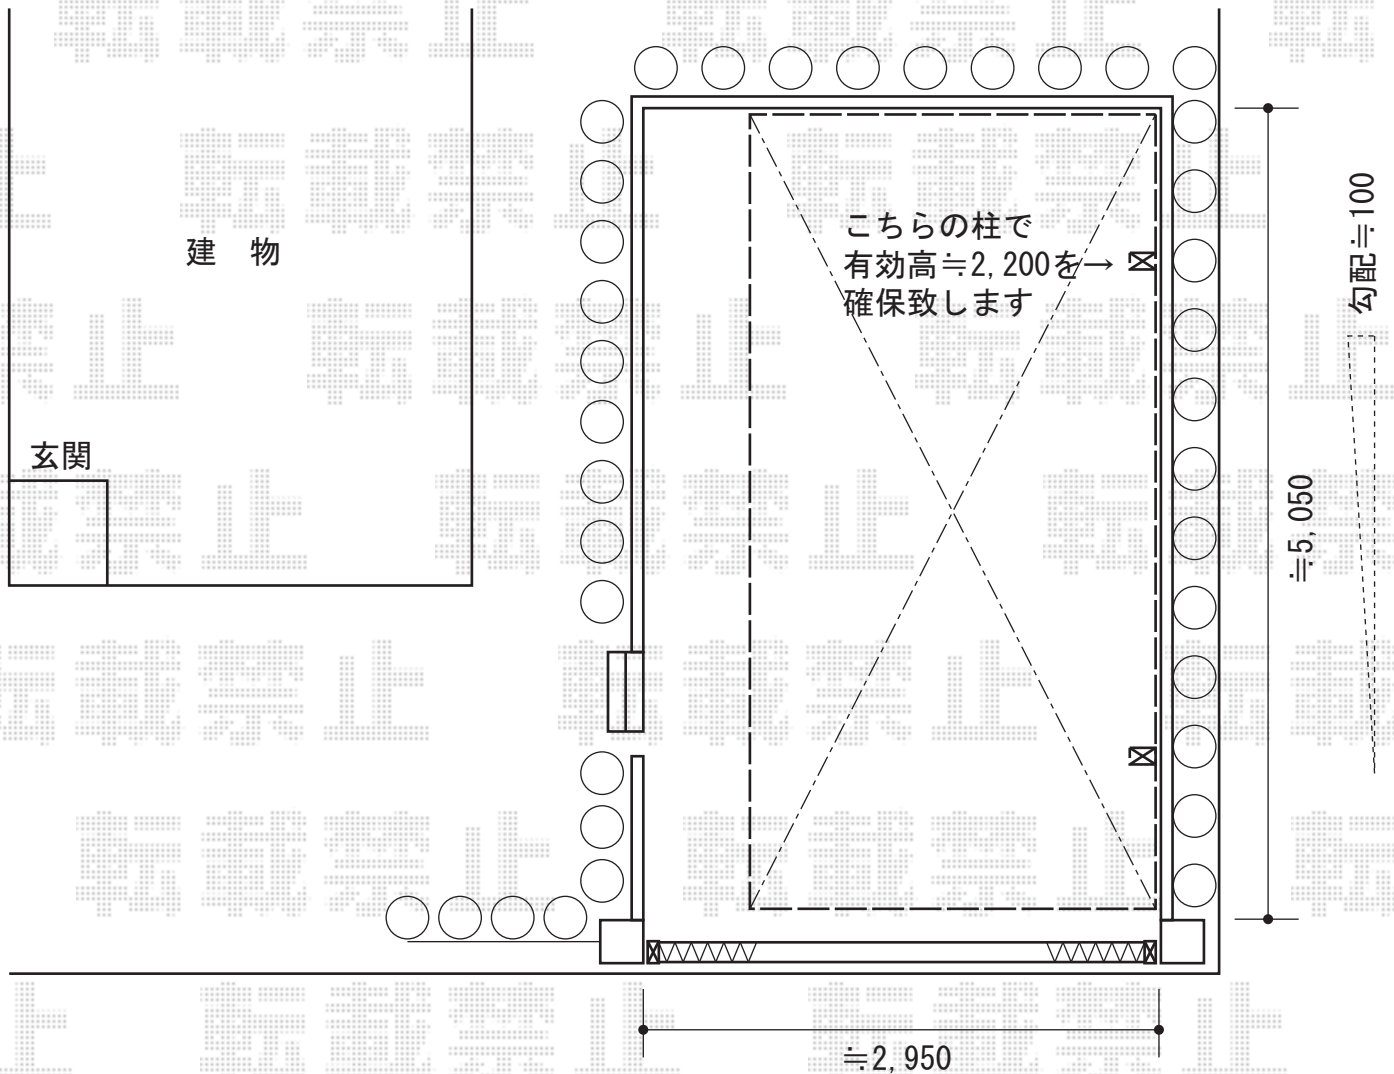

プレシオSPORT 積雪～20cm対応

Value Select プレシオSPORT 積雪～20cm対応

幅=2,400mm

奥行=5,052mm

色：ノーブルステン

屋根材：熱線遮断ポリカーボネート（スカイブルーマット調）

柱仕様：ハイルーフ柱仕様（有効高 約2,250mm）

現場状況や作図制限により概略図の内容と多少の違いが生じることがございます。  
施工時は、現場優先とさせて頂きたく思いますので、お立会い頂き、  
最終のご指示のほど、何卒、宜しくお願い致します。