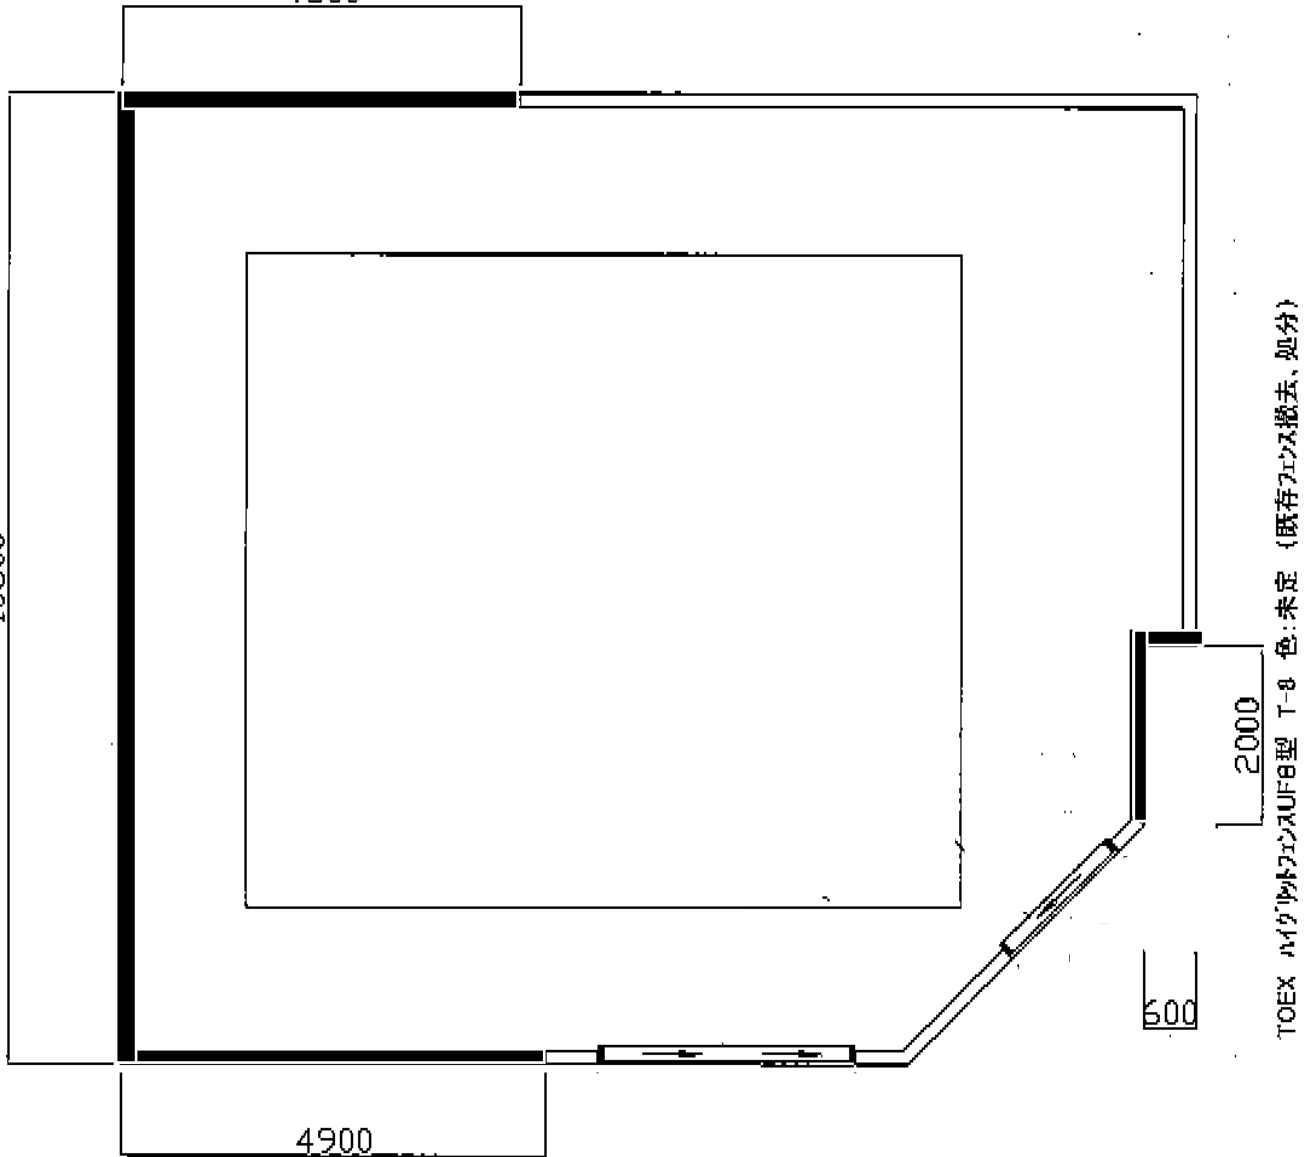

# ハイグリッドフェンスUF8型

TOEX ハイグリッドフェンスUF8型 T-8 色:未定 (既存フェンス撤去、処分)  
4600

TOEX ハイグリッドフェンスUF8型 T-8 色:未定 (既存フェンス撤去、処分)  
10800

TOEX ハイグリッドフェンスUF8型 T-8 色:未定 (既存フェンス撤去、処分)

※カーゲート・北側フェンスは無しにてご発注承っております。

TOEX ハイグリッドフェンスUF8型  
本体1枚 (W×H) = (1979.5×800mm) × 12枚  
柱仕様: T80×19本  
コーナー継手: ×3セット  
小口キャップ: ×4セット  
色: ブラック