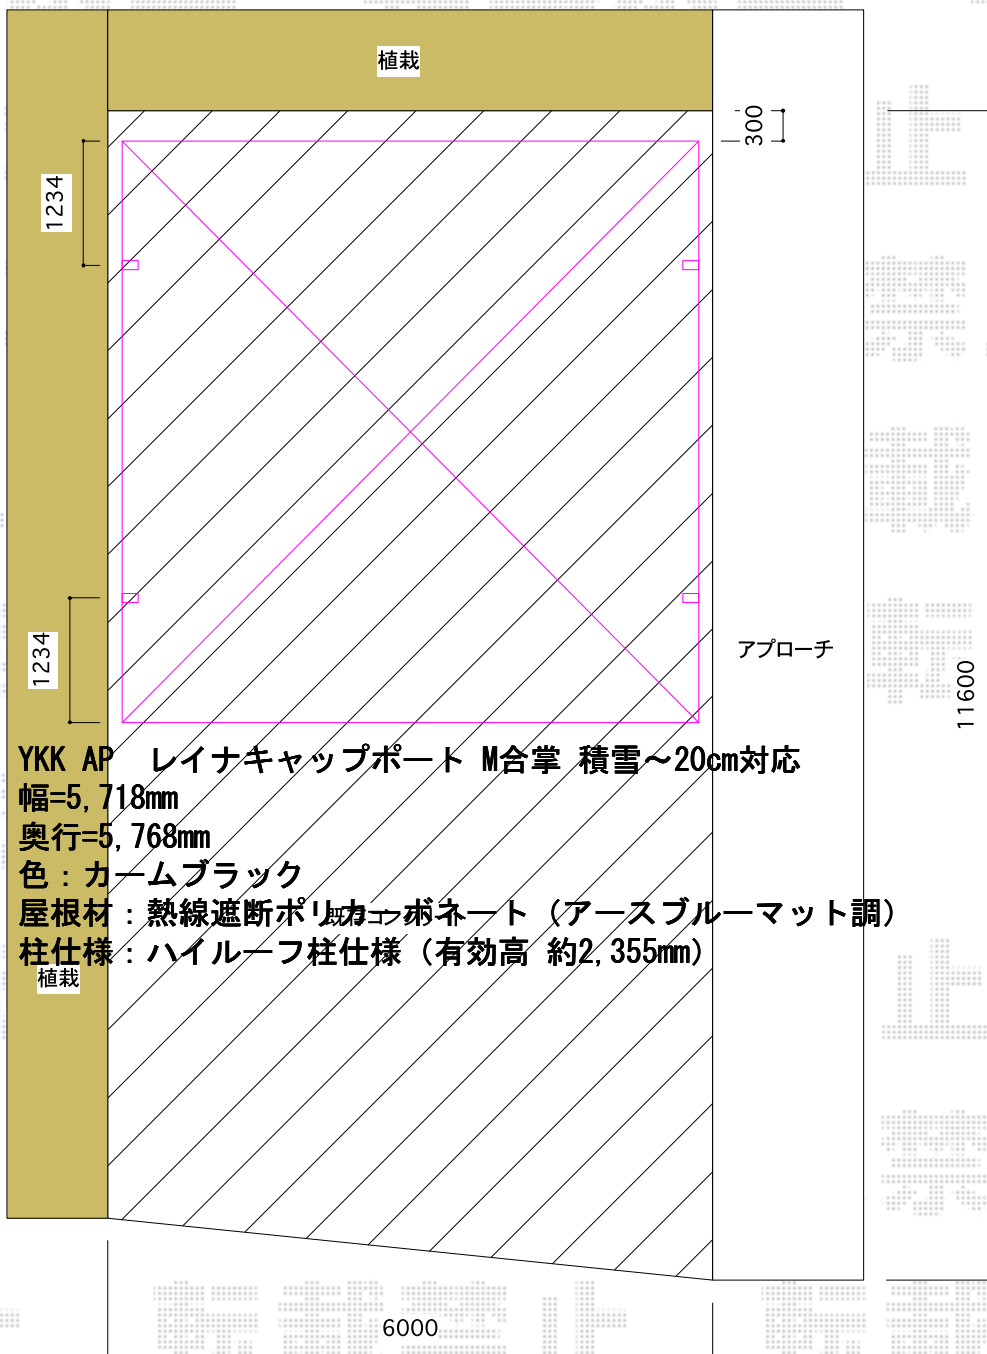

レイナキャップポート M合掌 積雪～20cm対応

YKK AP レイナキャップポート M合掌 積雪～20cm対応
幅=5,718mm
奥行=5,768mm
色：カームブラック
屋根材：熱線遮断ポリカーボネート（アースブルーマット調）
柱仕様：ハイルーフ柱仕様（有効高 約2,355mm）
植栽

YKK AP レイナキャップポート M合掌 積雪～20cm対応
幅=5,718mm
奥行=5,768mm
色：カームブラック
屋根材：熱線遮断ポリカーボネート（アースブルーマット調）
柱仕様：ハイルーフ柱仕様（有効高 約2,355mm）

現場状況や作図制限により概略図の内容と多少の違いが生じることがございます。
施工時は、現場優先とさせて頂きたく思いますので、お立会い頂き、
最終のご指示のほど、何卒、宜しくお願い致します。

EX-SHOP
HTTP://WWW.EX-SHOP.NET

担当：耕田