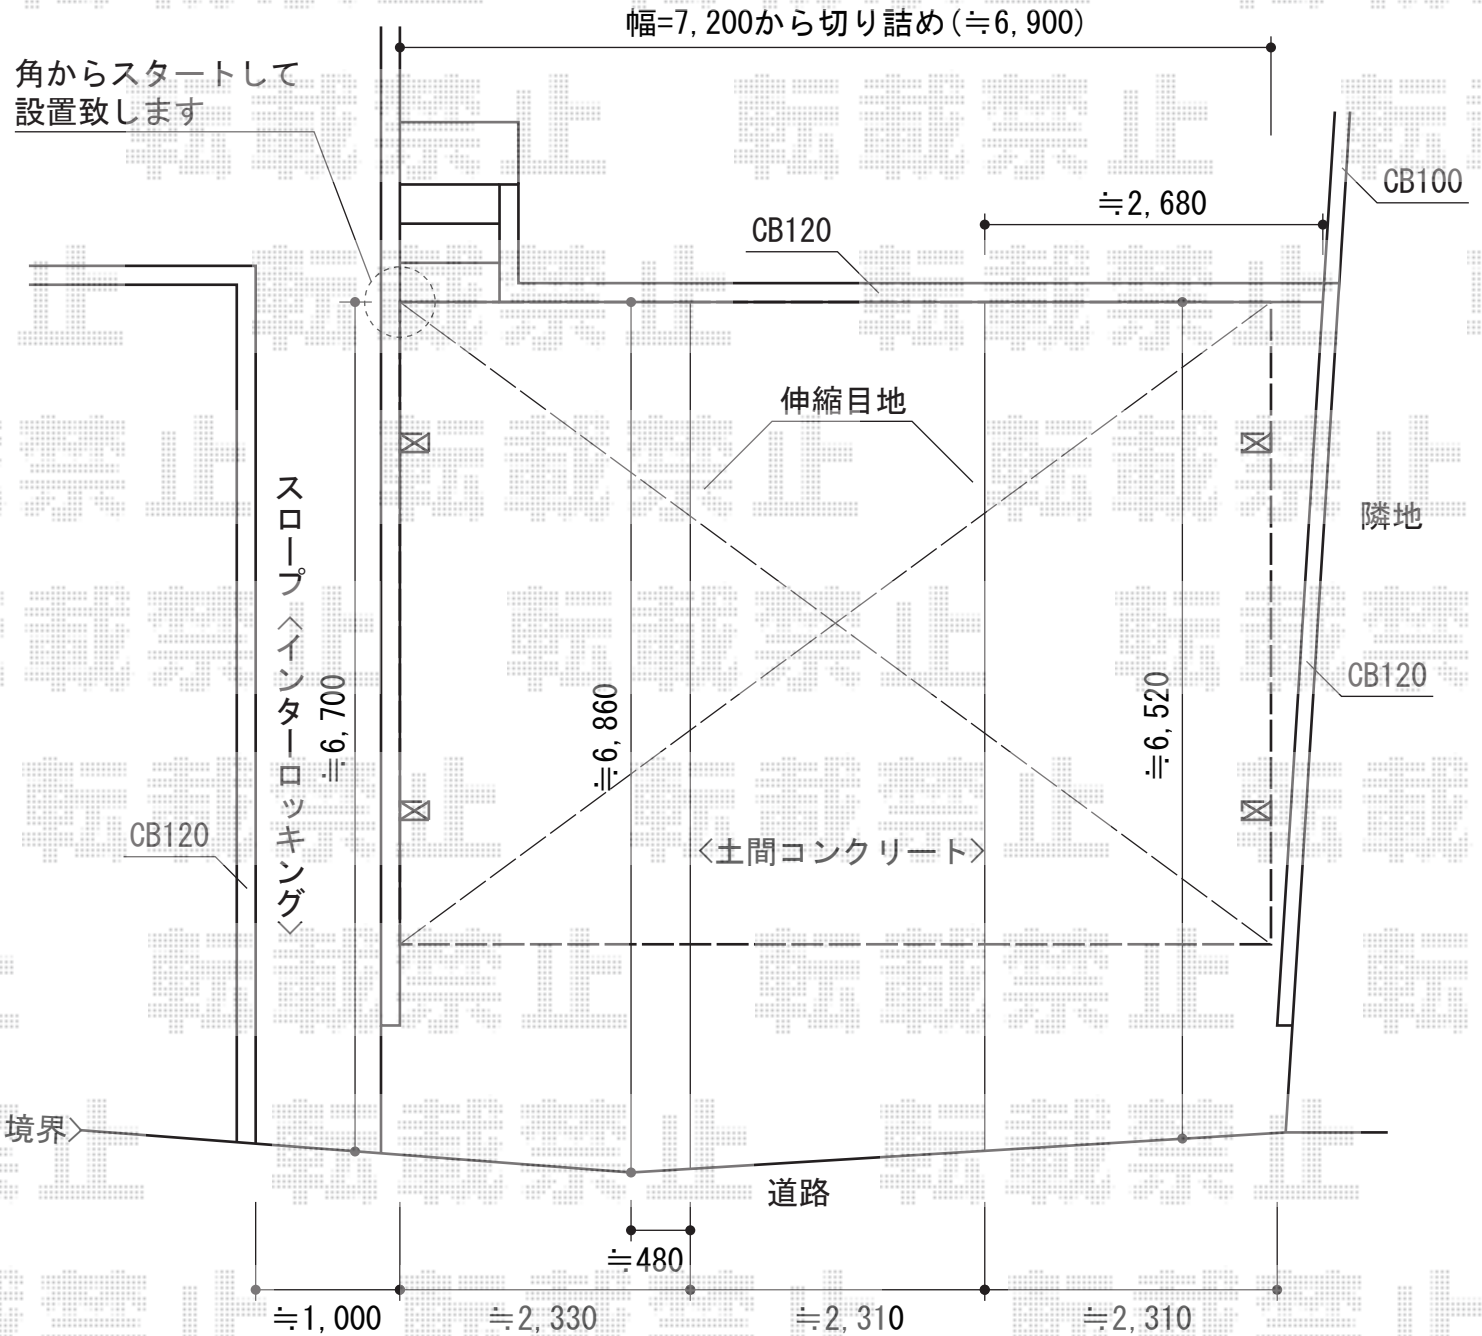

レイナトリプルポート 積雪~20cm対応

YKK AP レイナトリプルポート 積雪~20cm対応  
 幅=7,200mm  
 奥行=5,052mm  
 色：プラチナステン  
 屋根材：熱線遮断ポリカーボネート(トーマイマット)  
 柱仕様：ハイルーフ柱仕様(有効高 約2,355mm)

現場状況や作図制限により概略図の内容と多少の違いが生じることがございます。  
 施工時は、現場優先とさせて頂きたく思いますので、お立会い頂き、  
 最終のご指示のほど、何卒、宜しくお願い致します。