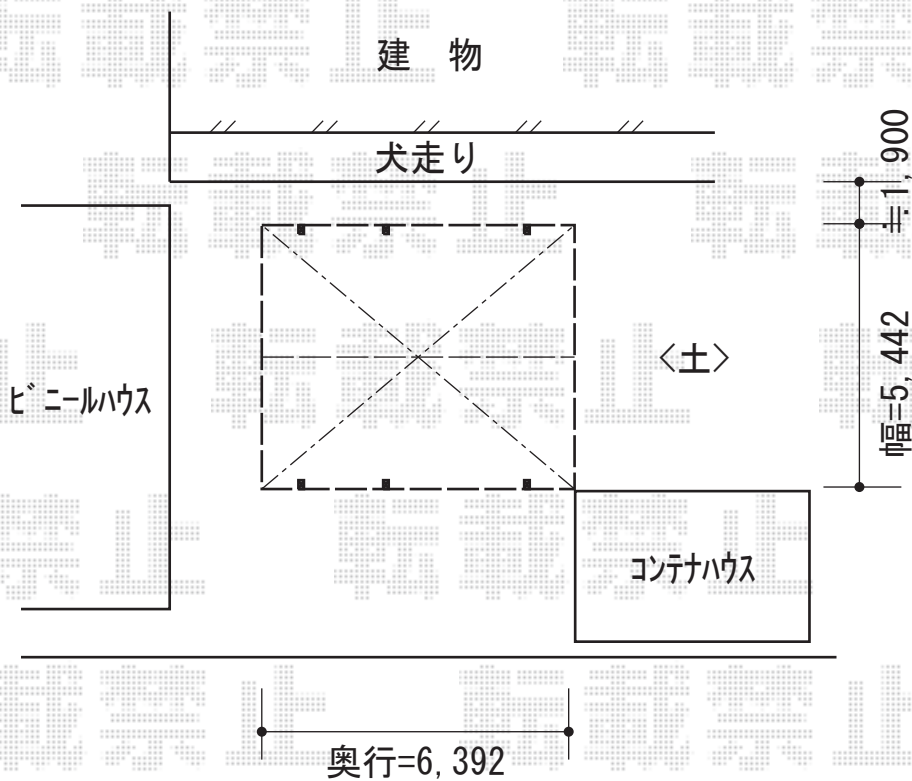

カーポートシグマIII ワイド 延長 積雪~30cm対応

- カーポート -

トステム カーポートシグマIII ワイド 延長 積雪~30cm対応
幅=5,443mm
奥行=6,392mm
色：オータムブラウン
屋根材：熱線吸収アクアポリカーボネート（ライトブルー）
柱仕様：ロング柱23仕様（有効高 約2,300mm）

現場状況や作図制限により概略図の内容と多少の違いが生じることがございます。
施工時は、現場優先とさせて頂きたく思いますので、お立会い頂き、
最終のご指示のほど、何卒、宜しくお願い致します。