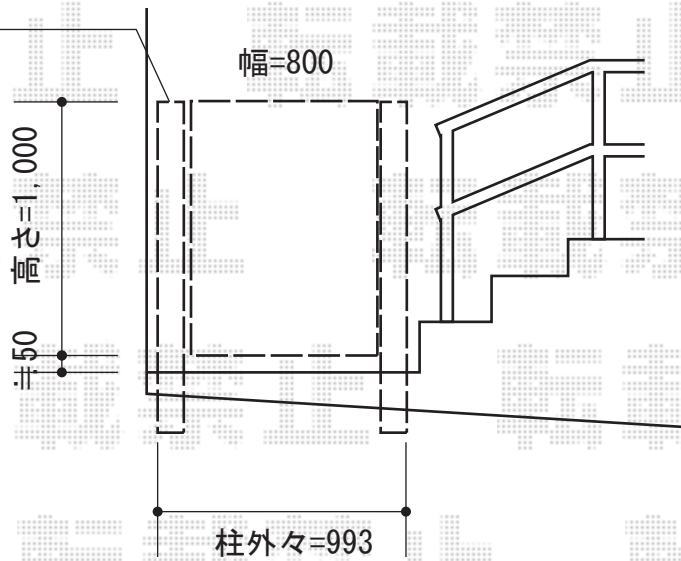

シャレオR3型 片開き

柱も扉と同じレベルになる様に
施工致します。

TOEX シャレオR3型 片開き
扉1枚 (W×H) = (800mm×1,000mm)
色：シャイングレー
錠：シリンダーRD錠
開き：片開き

現場状況や作図制限により概略図の内容と多少の違いが生じることがございます。
施工時は、現場優先とさせて頂きたく思いますので、お立会い頂き、
最終のご指示のほど、何卒、宜しくお願い致します。

EX-SHOP
HTTP://WWW.EX-SHOP.NET