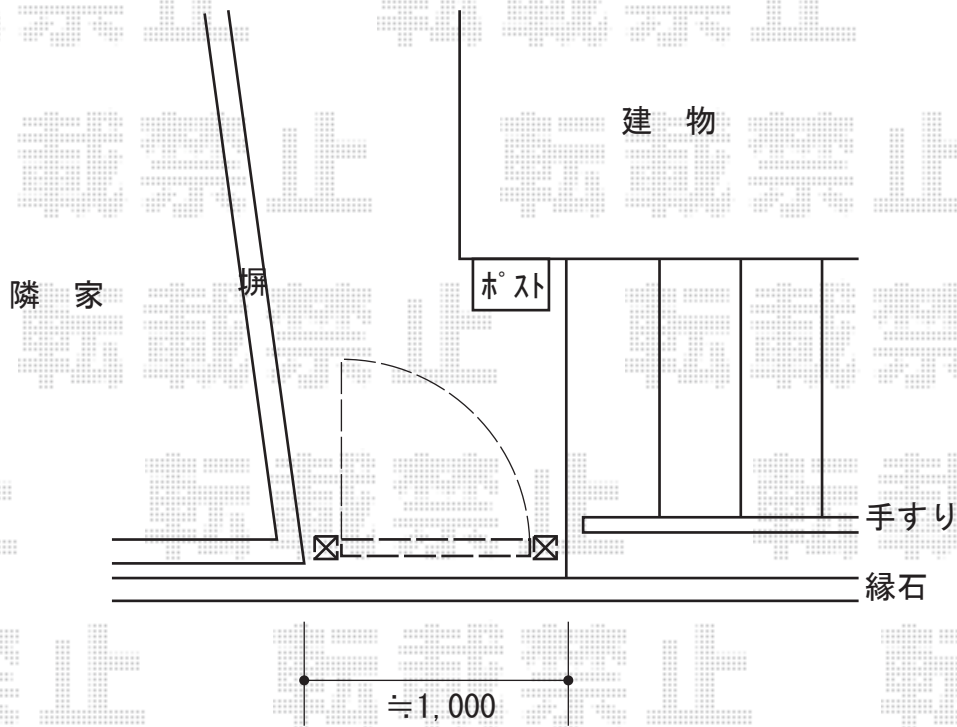

シャレオR3型 片開き

柱も扉と同じレベルになる様に
施工致します。

TOEX シャレオR3型 片開き
扉1枚 (W×H) = (800mm×1,000mm)
色：シャイングレー
錠：シリンダーRD錠
開き：片開き

現場状況や作図制限により概略図の内容と多少の違いが生じることがございます。
施工時は、現場優先とさせて頂きたく思いますので、お立会い頂き、
最終のご指示のほど、何卒、宜しくお願い致します。

EX-SHOP
HTTP://WWW.EX-SHOP.NET