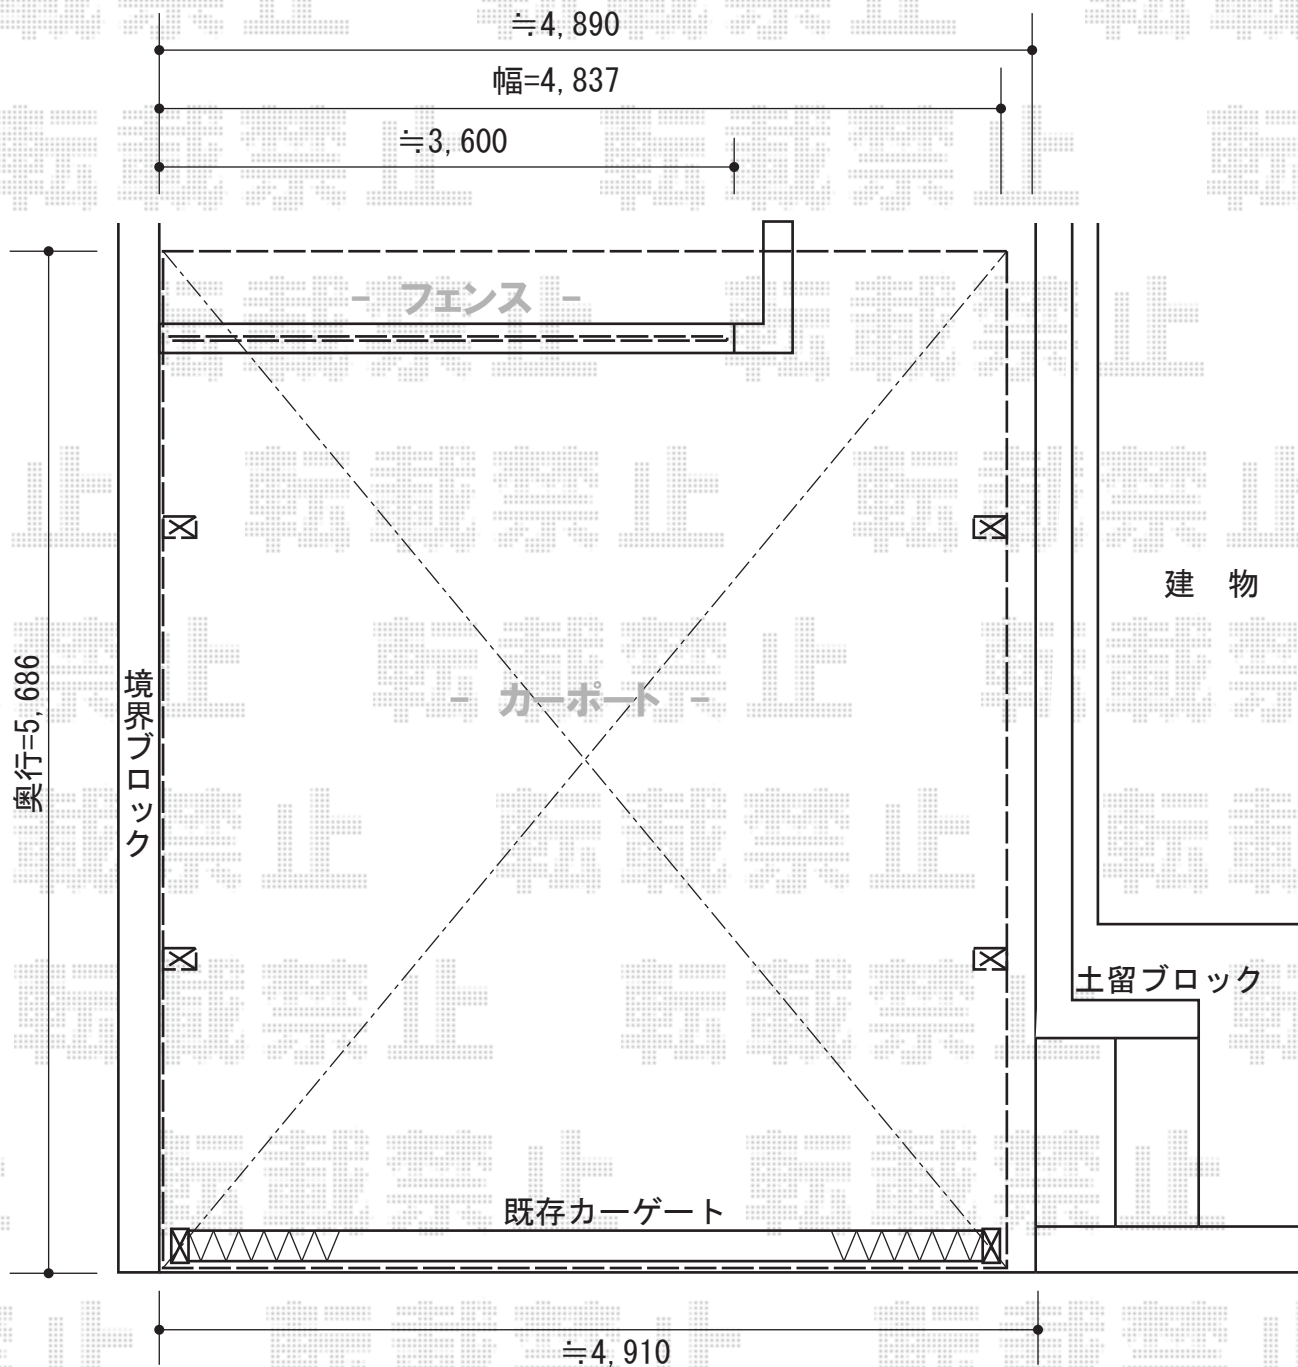

# カーポート・フェンス

YKK AP レスティナフェンス21型  
本体1枚 (W×H) = (1,975mm×800mm) × 2枚  
アルミ自由柱 : T-80×3本  
エンドキャップ : ×1セット  
色 : カームブラック

トステム カーブポートシグマIII ワイド 積雪~30cm対応  
幅=4,837mm  
奥行=5,686mm  
色 : シャイングレー  
屋根材 : ポリカーボネート (ブラウン)  
柱仕様 : ロング柱28仕様 (有効高 約2,800mm)

現場状況や作図制限により概略図の内容と多少の違いが生じることがございます。  
施工時は、現場優先とさせて頂きたく思いますので、お立会い頂き、  
最終のご指示のほど、何卒、宜しくお願い致します。

EX-SHOP  
HTTP://WWW.EX-SHOP.NET

担当：岡本

全ての著作権は、エクスショップに帰属します。当社とのお取引目的外的使用・複製・転載禁止となっております。