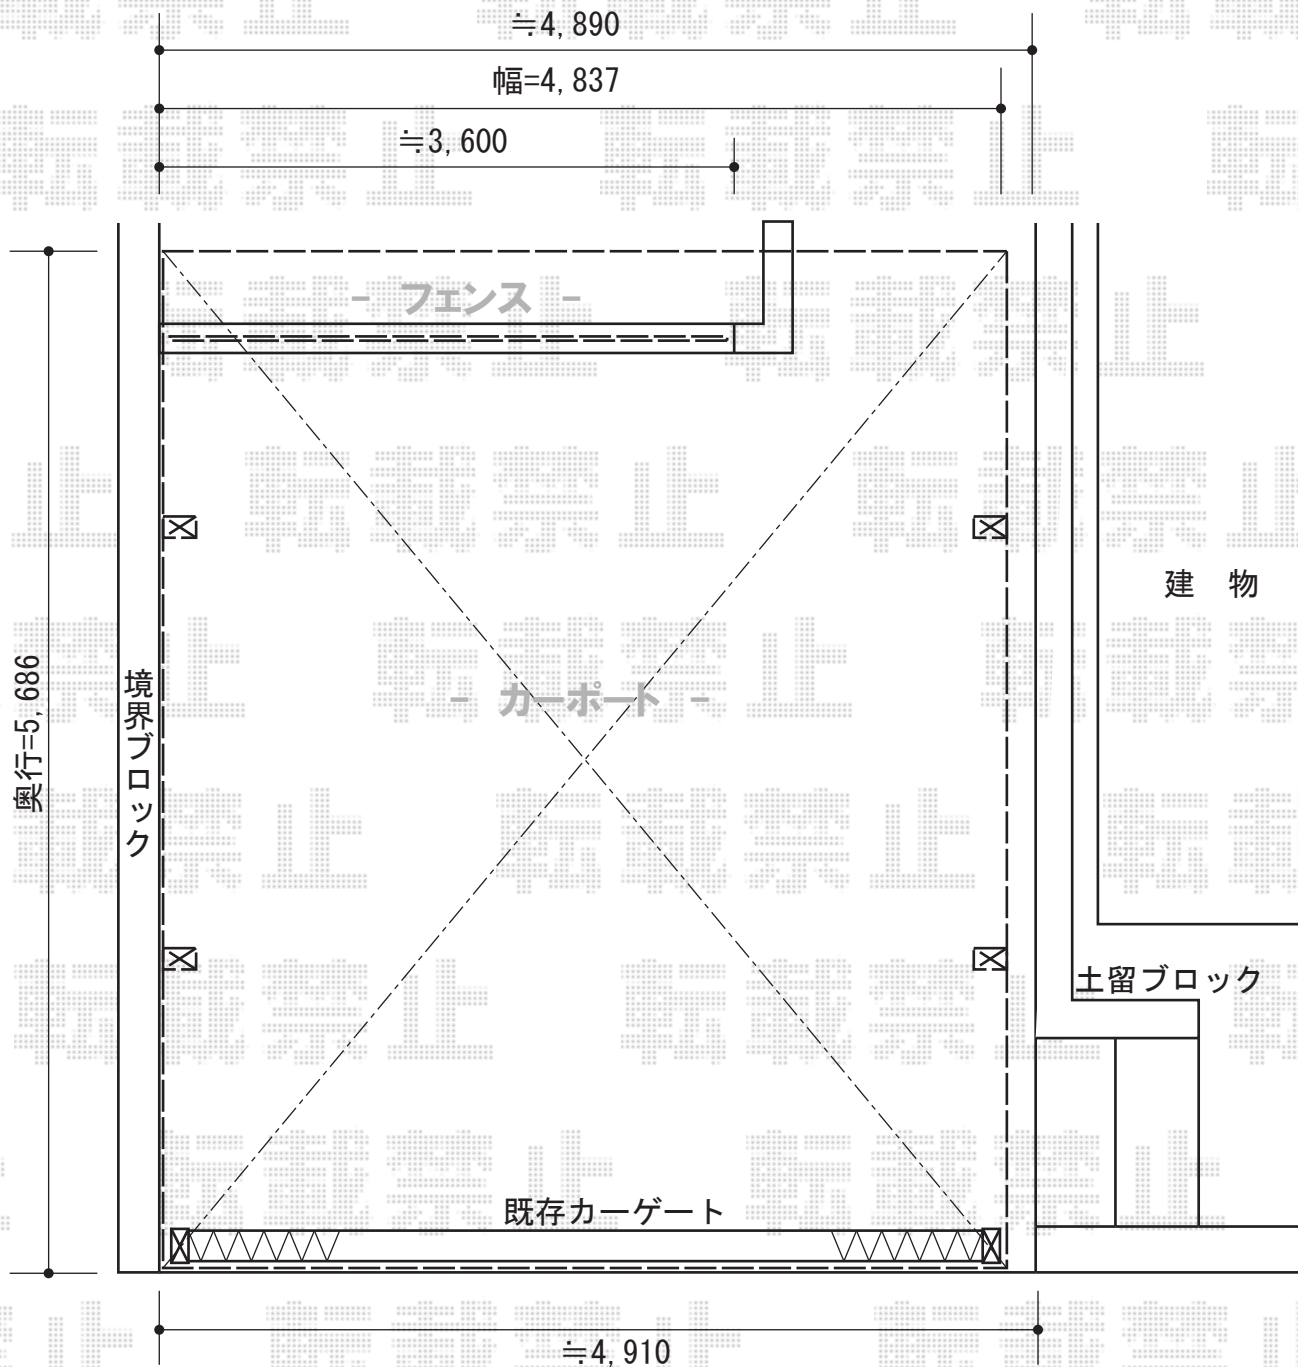

カーポート・フェンス

YKK AP レスティナフェンス21型
本体1枚 (W×H) = (1,975mm×800mm) ×2枚
アルミ自由柱 : T-80×3本
エンドキャップ : ×1セット
色 : カームブラック

トステム カーブポートシグマIII ワイド 積雪~30cm対応
幅=4,837mm
奥行=5,686mm
色 : シャイングレー
屋根材 : ポリカーボネート (ブラウン)
柱仕様 : ロング柱28仕様 (有効高 約2,800mm)

現場状況や作図制限により概略図の内容と多少の違いが生じることがございます。
施工時は、現場優先とさせて頂きたく思いますので、お立会い頂き、
最終のご指示のほど、何卒、宜しくお願い致します。

EX-SHOP
HTTP://WWW.EX-SHOP.NET

担当：岡本

全ての著作権は、エクスショップに帰属します。当社とのお取引目的外的使用・複製・転載禁止となっております。