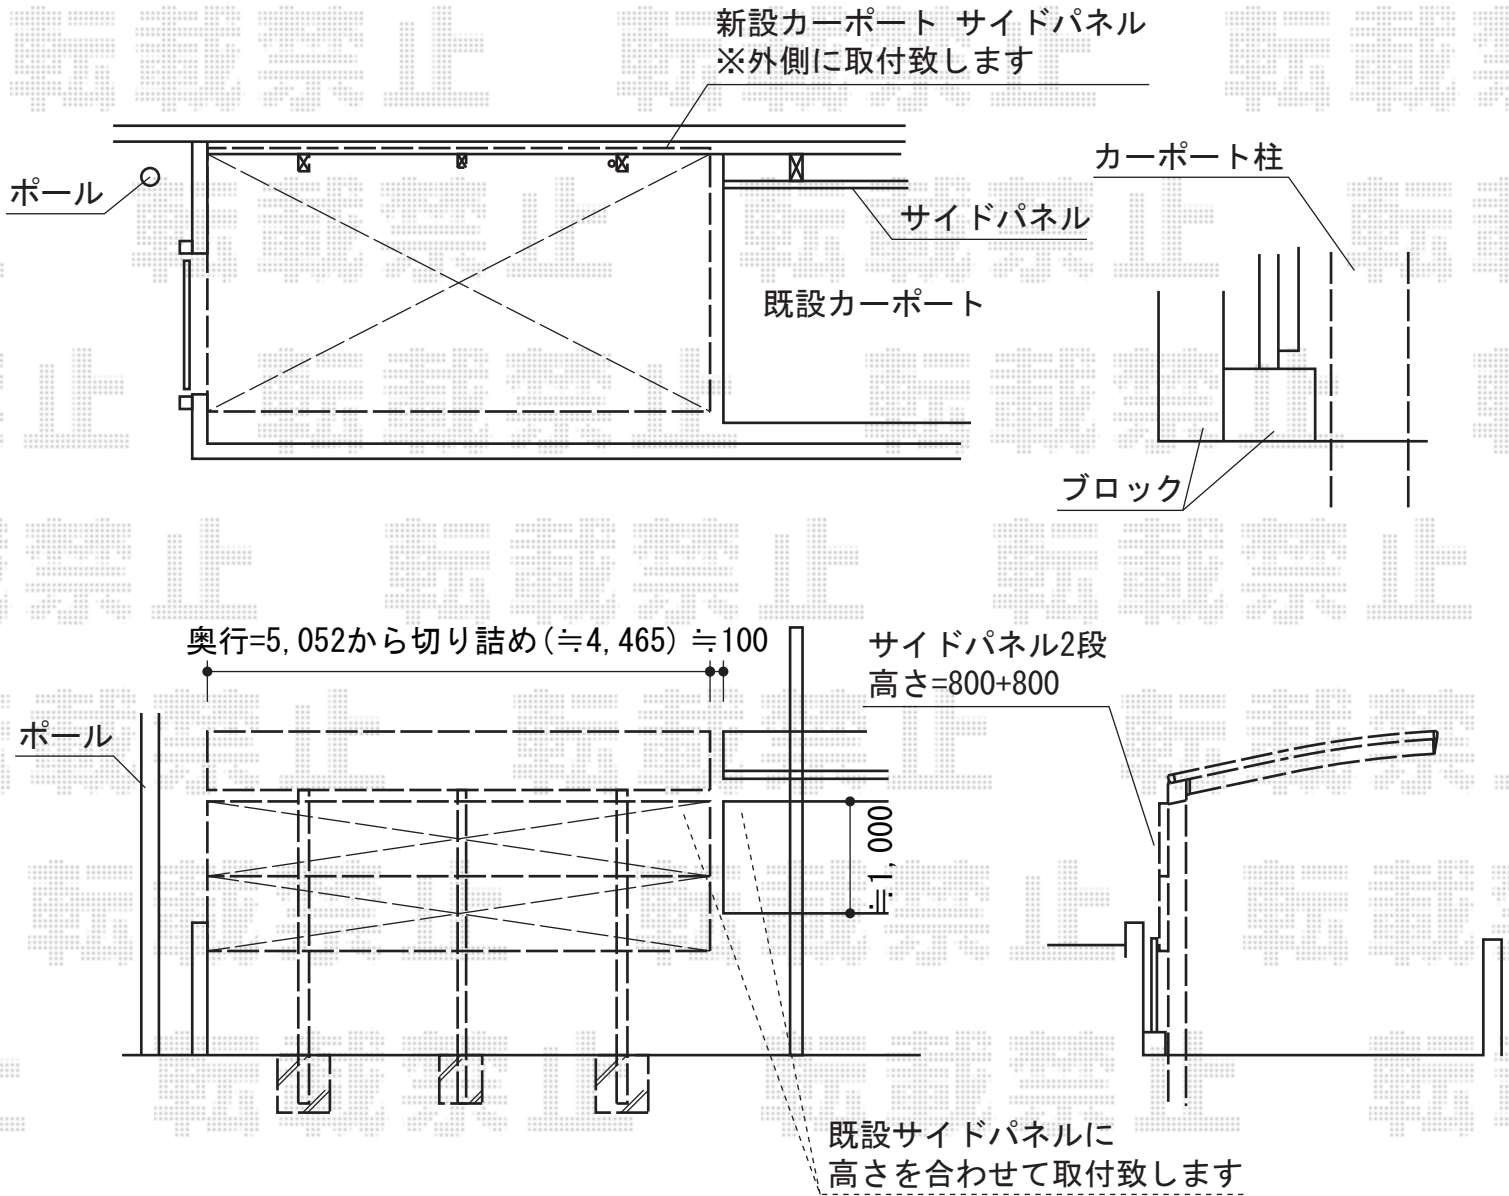

レイナポート 積雪～20cm対応

YKK AP レйнаポート 積雪～20cm対応
 幅=2,550mm
 奥行=5,052mm
 色：カームブラック
 屋根材：ポリカーボネート（アースブルー）
 柱仕様：ハイルーフ柱仕様（有効高 約2,355mm）
 オプション：サイドパネル 高さ800+800（2段仕様）

YKK AP レйнаポート 積雪～20cm対応
 幅=2,550mm
 奥行=5,052mm
 色：カームブラック
 屋根材：ポリカーボネート（アースブルー）
 柱仕様：ハイルーフ柱仕様（有効高 約2,355mm）
 オプション：サイドパネル 高さ1,000（1段仕様）