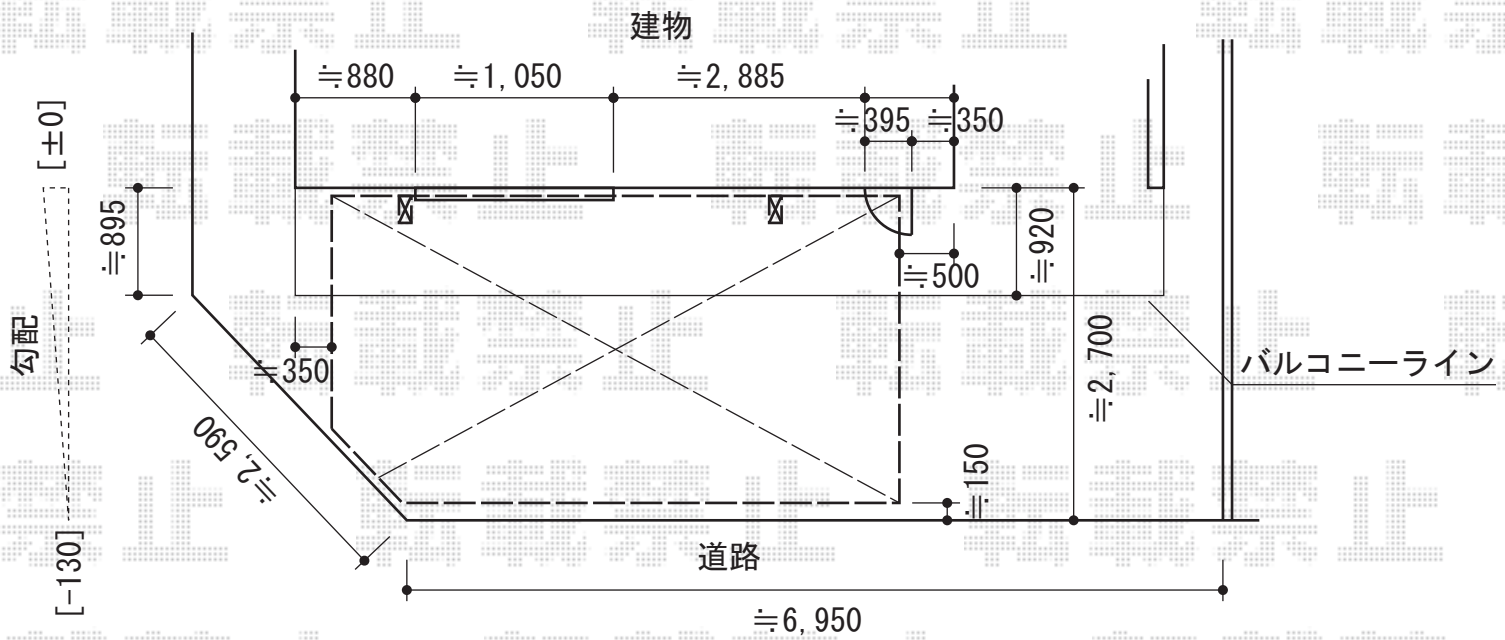

マイリッシュ 前下がり 積雪～20cm対応

三協アルミ マイリッシュ 前下がり 積雪～20cm対応
 幅=2,504mm
 奥行=5,091mm
 色：アーバングレー
 屋根材：ポリカーボネート（かすみ）
 柱仕様：H28柱（≒2,800mm）

現場状況や作図制限により概略図の内容と多少の違いが生じることがございます。
 施工時は、現場優先とさせて頂きたく思いますので、お立会い頂き、
 最終のご指示のほど、何卒、宜しくお願い致します。