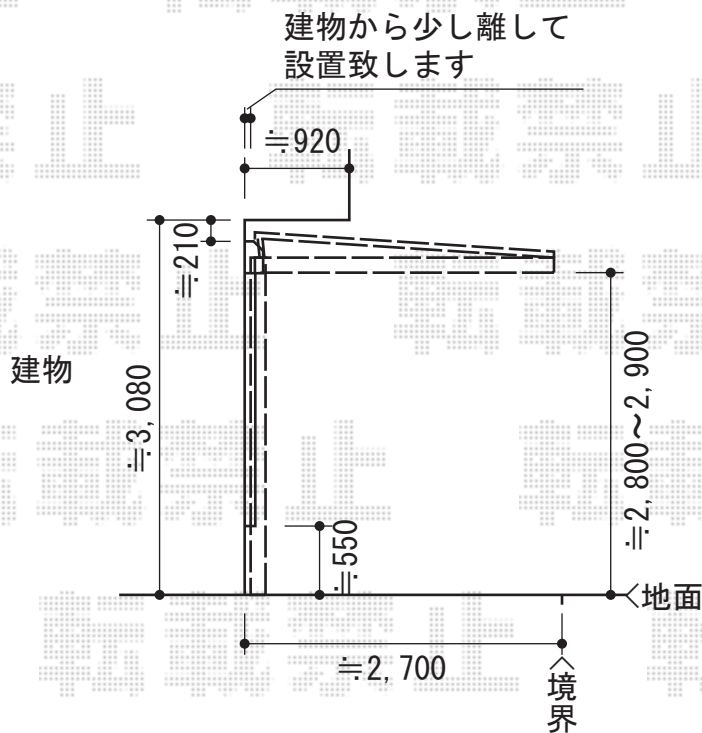

マイリッシュ 前下がり 積雪～20cm対応

三協アルミ マイリッシュ 前下がり 積雪～20cm対応
 幅=2,504mm
 奥行=5,091mm
 色：アーバングレー
 屋根材：ポリカーボネート（かすみ）
 柱仕様：H28柱（≒2,800mm）

現場状況や作図制限により概略図の内容と多少の違いが生じることがございます。
 施工時は、現場優先とさせて頂きたく思いますので、お立会い頂き、
 最終のご指示のほど、何卒、宜しくお願い致します。