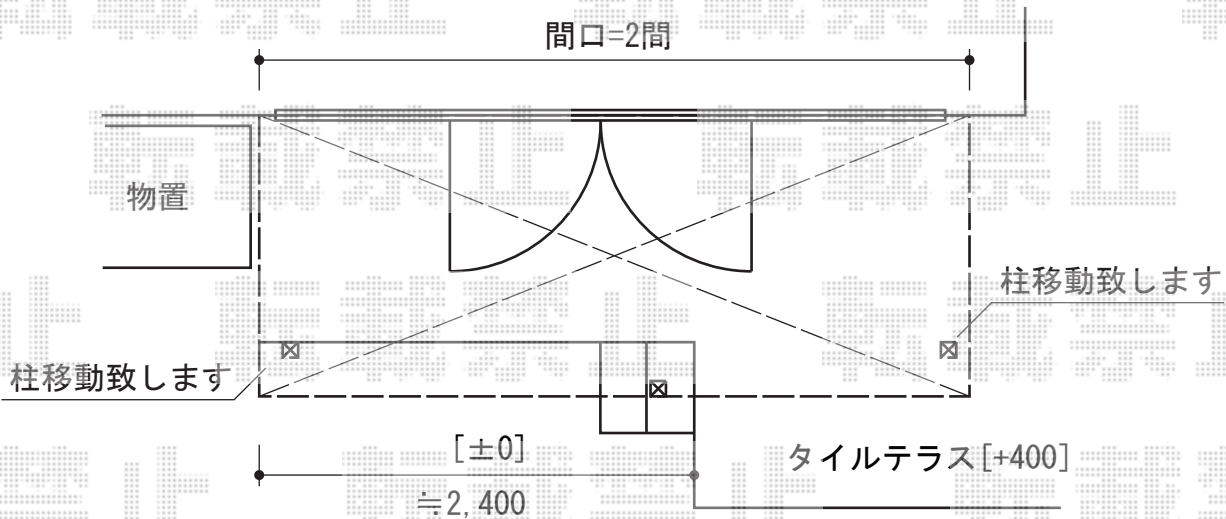

ベクターテラス R型 テラスタイプ 単体 積雪～20cm対応

YKK AP ベクターテラス R型 テラスタイプ 単体 積雪～20cm対応
 間口=関東間2.0間 (柱芯々3,485mm 屋根幅3,670mm)
 出幅=5尺 (1,470mm)
 色: ホワイト
 屋根材: ポリカーボネート (アースブルー)
 柱仕様: 柱奥行移動タイプ (柱2本) /長尺仕様
 施工方法: 上止め仕様

現場状況や作図制限により概略図の内容と多少の違いが生じることがございます。
 施工時は、現場優先とさせて頂きたく思いますので、お立会い頂き、
 最終のご指示のほど、何卒、宜しくお願い致します。