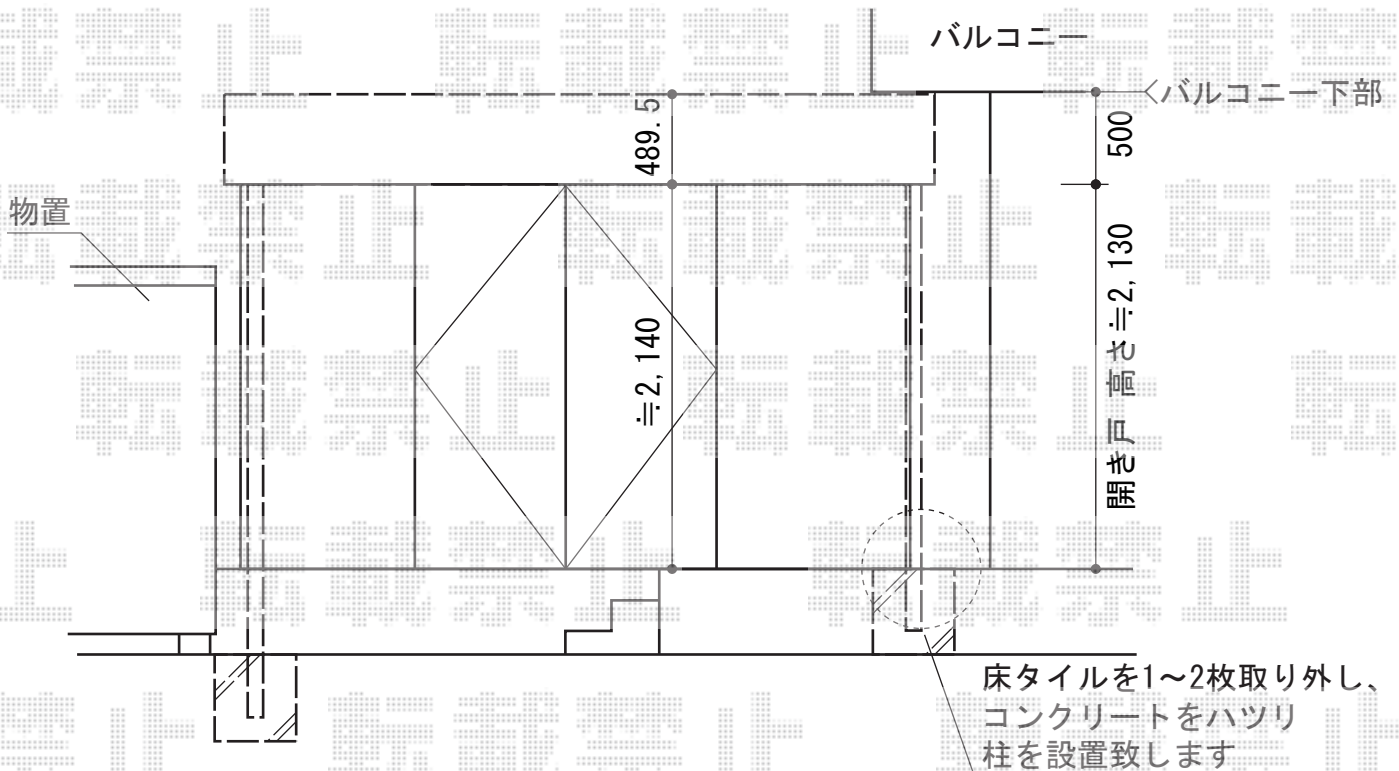

ベクターテラス R型 テラスタイプ 単体 積雪～20cm対応

YKK AP ベクターテラス R型 テラスタイプ 単体 積雪～20cm対応
 間口=関東間2.0間 (柱芯々3,485mm 屋根幅3,670mm)
 出幅=5尺 (1,470mm)
 色: ホワイト
 屋根材: ポリカーボネート (アースブルー)
 柱仕様: 柱奥行移動タイプ (柱2本) /長尺仕様
 施工方法: 上止め仕様

現場状況や作図制限により概略図の内容と多少の違いが生じることがございます。
 施工時は、現場優先とさせて頂きたく思いますので、お立会い頂き、
 最終のご指示のほど、何卒、宜しくお願い致します。