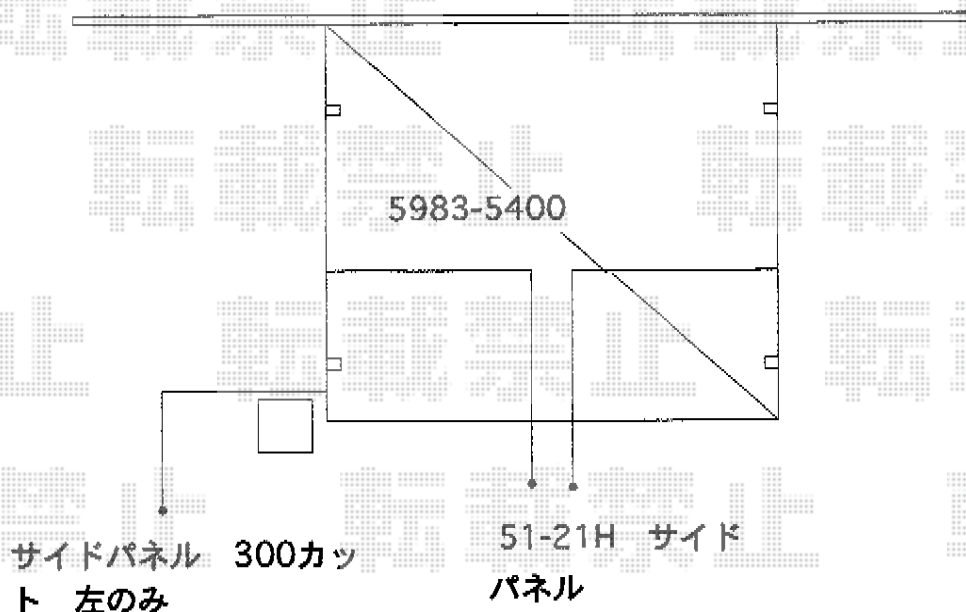

レイナツインポート 積雪～20cm対応

YKK AP レйнаツインポート 積雪～20cm対応

幅=5,983mm

奥行=5,400mm

色：プラチナステン

屋根材：熱線遮断ポリカーボネート（アースブルーマット調）

柱仕様：ハイルーフ柱仕様（有効高 約2,355mm）

YKK AP レйнаツインポート サイドパネル

奥行サイズ：長さ51用

高さ=2,073mm

色：プラチナステン

パネル材：熱線遮断ポリカーボネート（アースブルーマット調）

数量：2セット

現場状況や作図制限により概略図の内容と多少の違いが生じることがございます。
施工時は、現場優先とさせて頂きたく思いますので、お立会い頂き、
最終のご指示のほど、何卒、宜しくお願い致します。

EX-SHOP
HTTP://WWW.EX-SHOP.NET

担当：本田