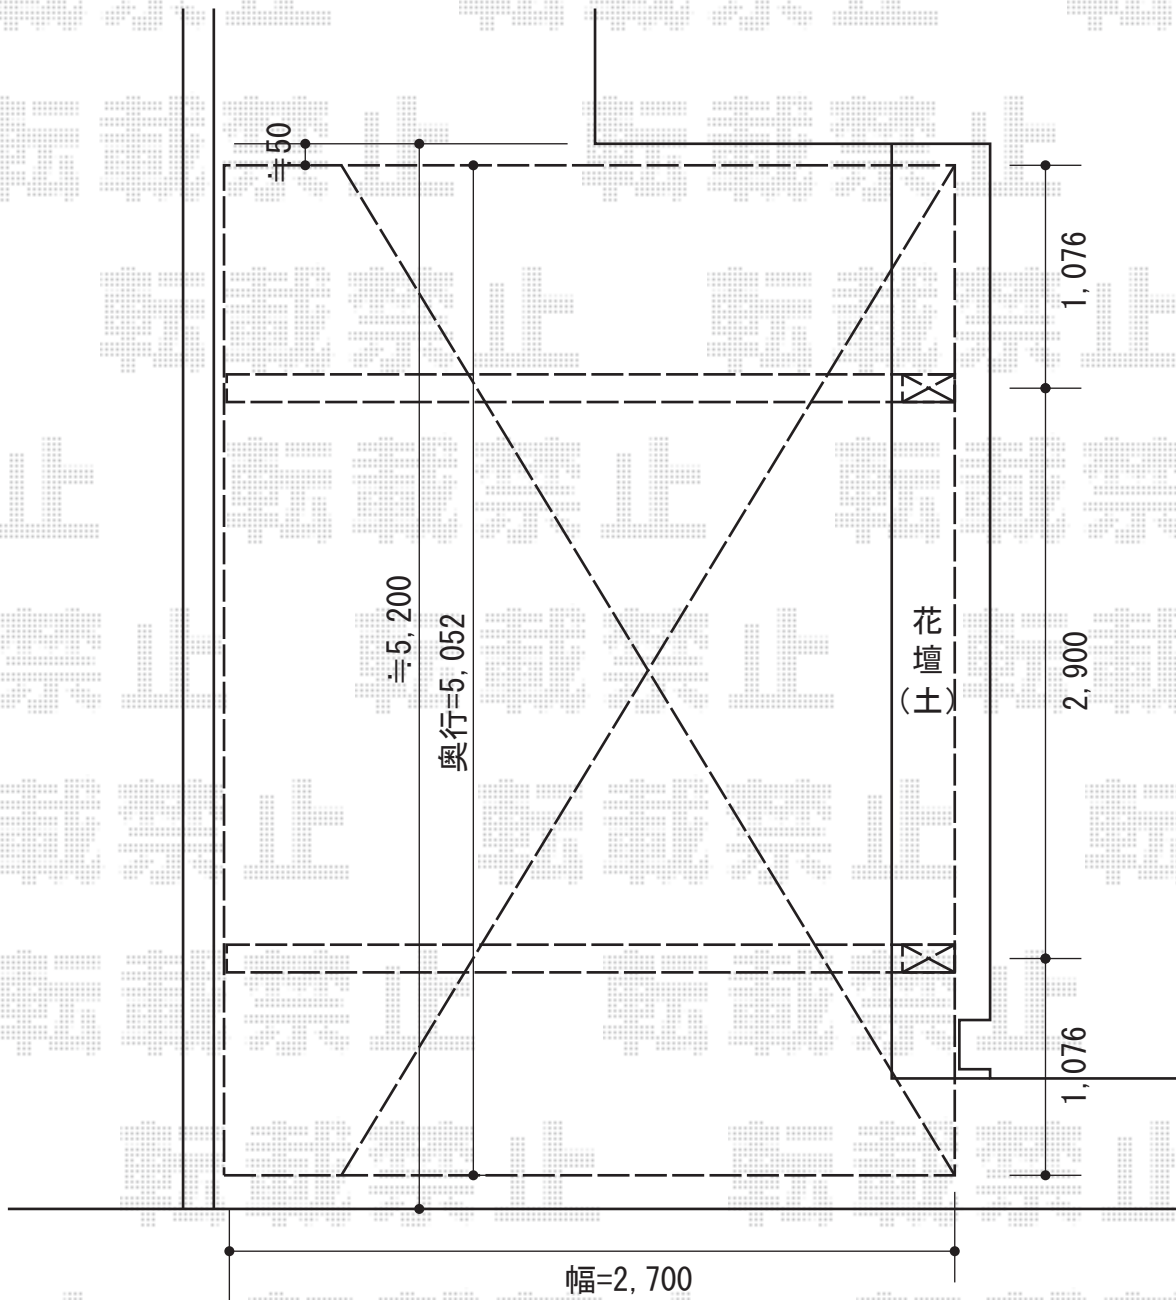

レイナポートZ 積雪～20cm対応

YKK AP レイナポートZ 積雪～20cm対応

幅=2,700mm

奥行=5,052mm

色：プラチナステン

屋根材：熱線遮断ポリカーボネート（トーマイマット/すりガラス調）

柱仕様：ハイルーフ柱仕様（有効高 約2,355mm）

現場状況や作図制限により概略図の内容と多少の違いが生じることがございます。
施工時は、現場優先とさせて頂きたく思いますので、お立会い頂き、
最終のご指示のほど、何卒、宜しくお願い致します。