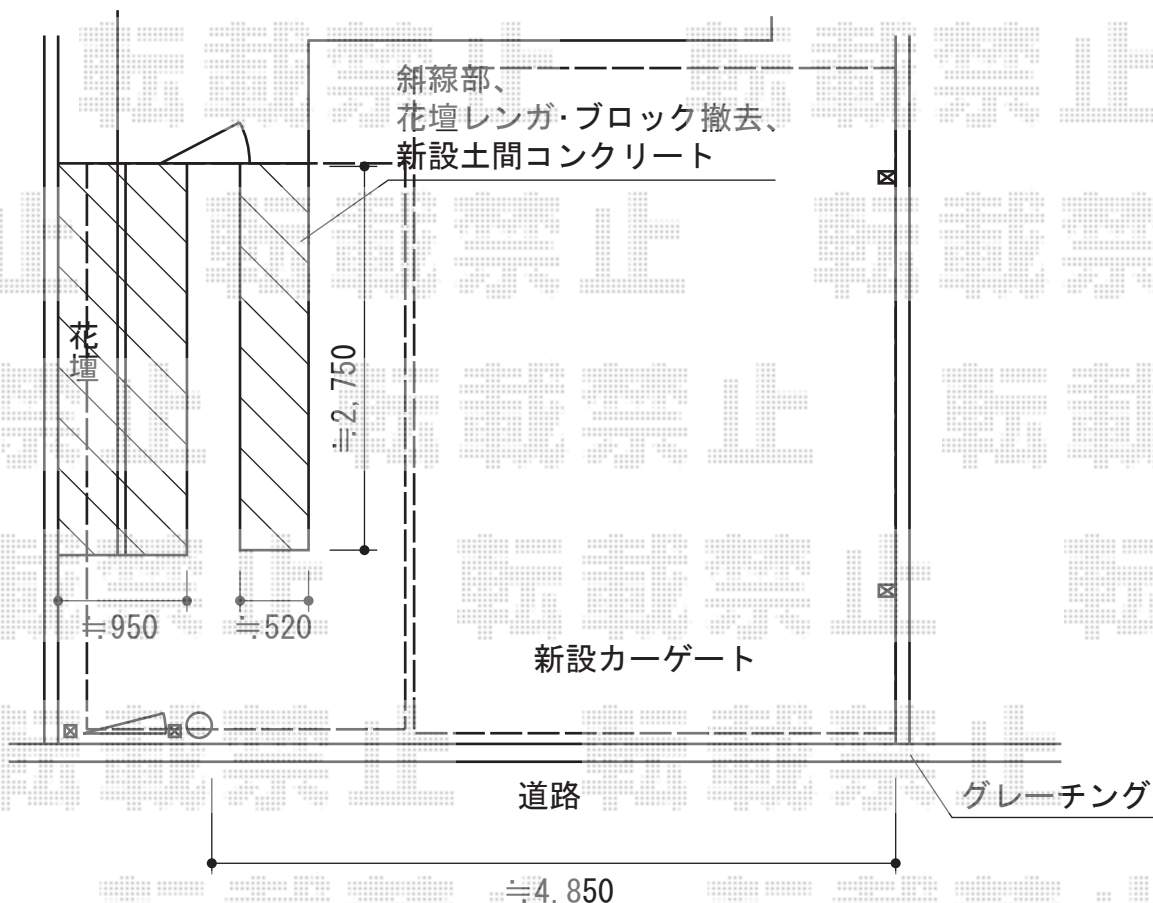

アーキフィット 積雪～20cm対応

TOEX アーキフィット 積雪～20cm対応

幅=2,400mm

奥行=5,020mm

色：ブラック

屋根材：熱線吸収アクアシャインポリカーボネート（クリアブルーS）

柱仕様：ロング柱仕様（有効高 約2,500mm）

現場状況や作図制限により概略図の内容と多少の違いが生じることがございます。
施工時は、現場優先とさせて頂きたく思いますので、お立会い頂き、
最終のご指示のほど、何卒、宜しくお願い致します。