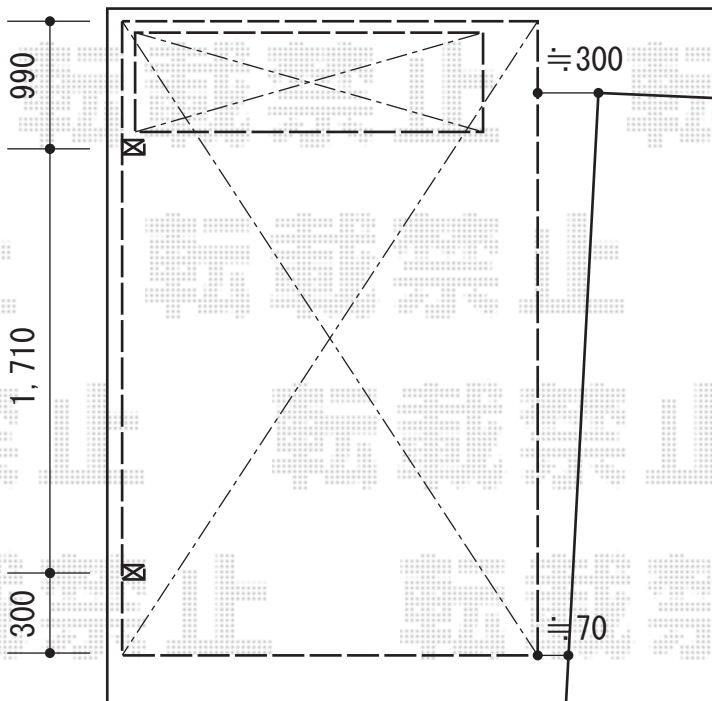

# カーブポートシグマIII 積雪~30cm対応

トステム カーブポートシグマIII  
積雪~30cm対応  
幅=2,401mm  
奥行=4,980mm  
色：シャイングレー  
屋根材：ガリレポリカ  
(クリアマット/すりガラス調)  
柱仕様：ロング柱23仕様  
(有効高 約2,300mm)

稲葉物置 シンプリー  
一般型 1520×900×1903  
間口=1,520mm  
奥行=900mm  
高さ=1,903mm  
色：プレミアムグレー  
屋根タイプ：標準型  
耐荷重タイプ：一般型

現場状況や作図制限により概略図の内容と多少の違いが生じることがございます。  
施工時は、現場優先とさせて頂きたく思いますので、お立会い頂き、  
最終のご指示のほど、何卒、宜しくお願い致します。

EX-SHOP  
HTTP://WWW.EX-SHOP.NET

担当：谷