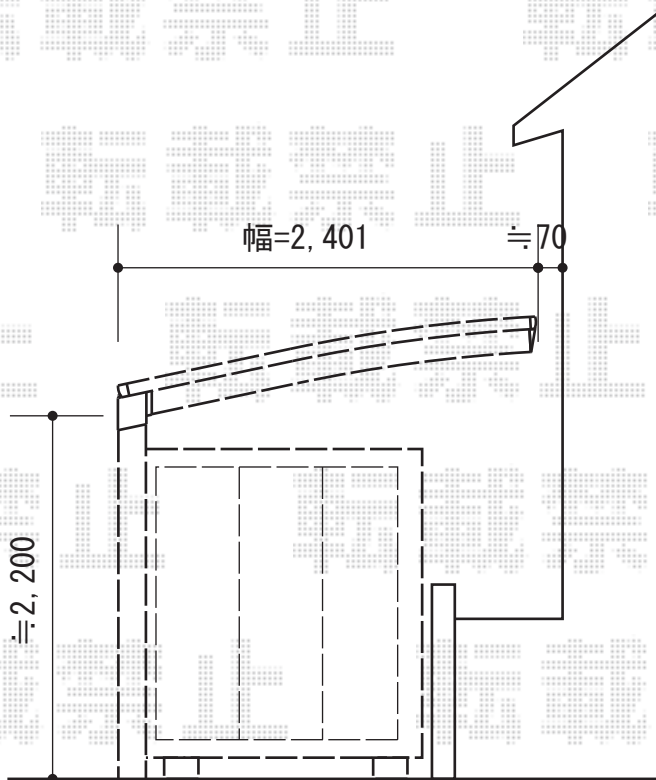

# カーブポートシグマIII 積雪~30cm対応

トステム カーブポートシグマIII  
積雪~30cm対応  
幅=2,401mm  
奥行=4,980mm  
色：シャイングレー  
屋根材：ガリレポリカ  
(クリアマット/すりガラス調)  
柱仕様：ロング柱23仕様  
(有効高 約2,300mm)

稲葉物置 シンプリー  
一般型 1520×900×1903  
間口=1,520mm  
奥行=900mm  
高さ=1,903mm  
色：プレミアムグレー  
屋根タイプ：標準型  
耐荷重タイプ：一般型

現場状況や作図制限により概略図の内容と多少の違いが生じることがございます。  
施工時は、現場優先とさせて頂きたく思いますので、お立会い頂き、  
最終のご指示のほど、何卒、宜しくお願い致します。

EX-SHOP  
HTTP://WWW.EX-SHOP.NET

担当：谷