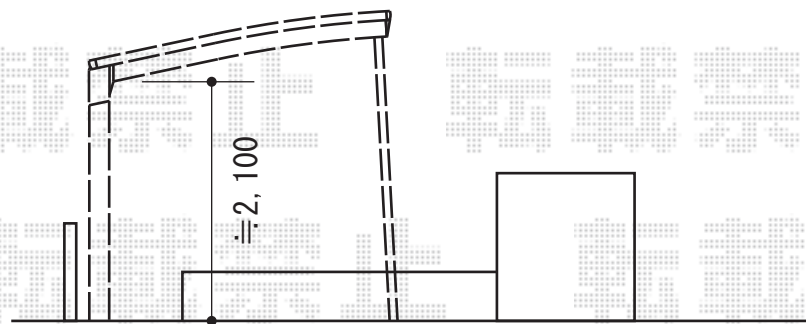

プレシオスポート 積雪～20cm対応

Value Select プレシオスポート 積雪～20cm対応
 幅=2,700mm
 奥行=5,052mm
 色：ノーブルステン
 屋根材：熱線遮断ポリカーボネート（スカイブルーマット調）
 柱仕様：ハイルーフ柱仕様（有効高 約2,250mm）

Value Select 着脱式サポート柱 2本
 色：ノーブルステン

Value Select 屋根ふき材補強部品

現場状況や作図制限により概略図の内容と多少の違いが生じることがございます。
 施工時は、現場優先とさせて頂きたく思いますので、お立会い頂き、
 最終のご指示のほど、何卒、宜しくお願い致します。