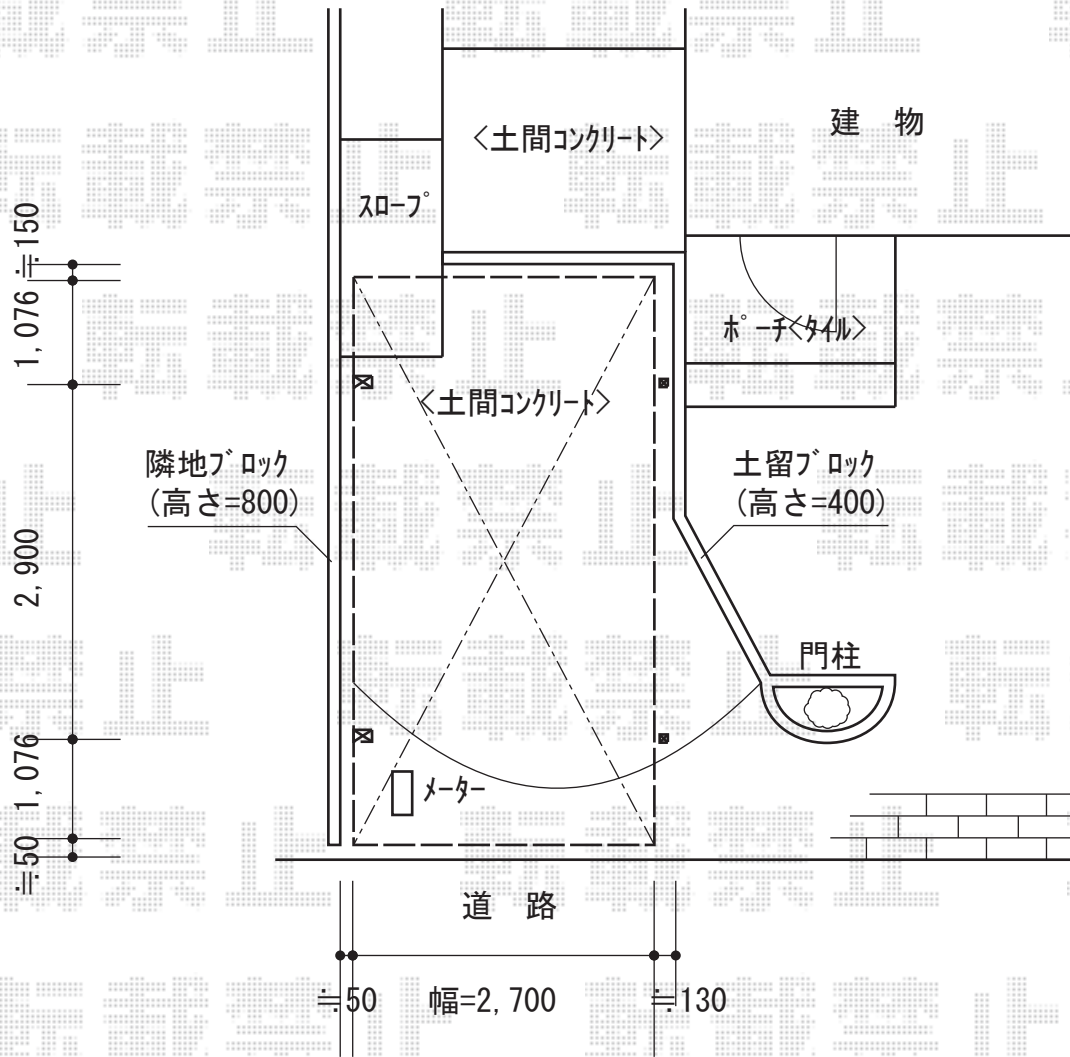

プレシオスポート 積雪～20cm対応

Value Select プレシオスポート 積雪～20cm対応
 幅=2,700mm
 奥行=5,052mm
 色：ノーブルステン
 屋根材：熱線遮断ポリカーボネート（スカイブルーマット調）
 柱仕様：ハイルーフ柱仕様（有効高 約2,250mm）

Value Select 着脱式サポート柱 2本
 色：ノーブルステン

Value Select 屋根ふき材補強部品

現場状況や作図制限により概略図の内容と多少の違いが生じることがございます。
 施工時は、現場優先とさせて頂きたく思いますので、お立会い頂き、
 最終のご指示のほど、何卒、宜しくお願い致します。