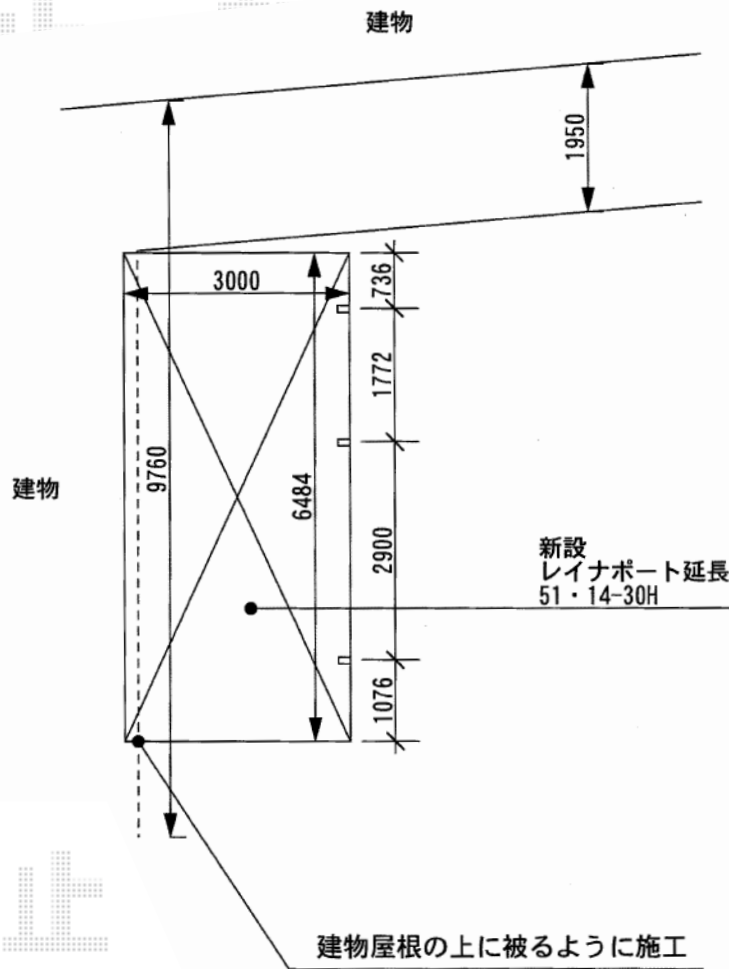

レイナポート 延長 積雪～20cm対応

YKK AP レイナポート 延長 積雪～20cm対応  
 幅=3,000mm  
 奥行=6,484mm  
 色：カムブラック  
 屋根材：熱線遮断ポリカーボネート(トーマイマット)  
 柱仕様：ハイルーフ柱仕様(有効高 約2,355mm)

現場状況や作図制限により概略図の内容と多少の違いが生じることがございます。  
 施工時は、現場優先とさせて頂きたく思いますので、お立会い頂き、  
 最終のご指示のほど、何卒、宜しくお願い致します。