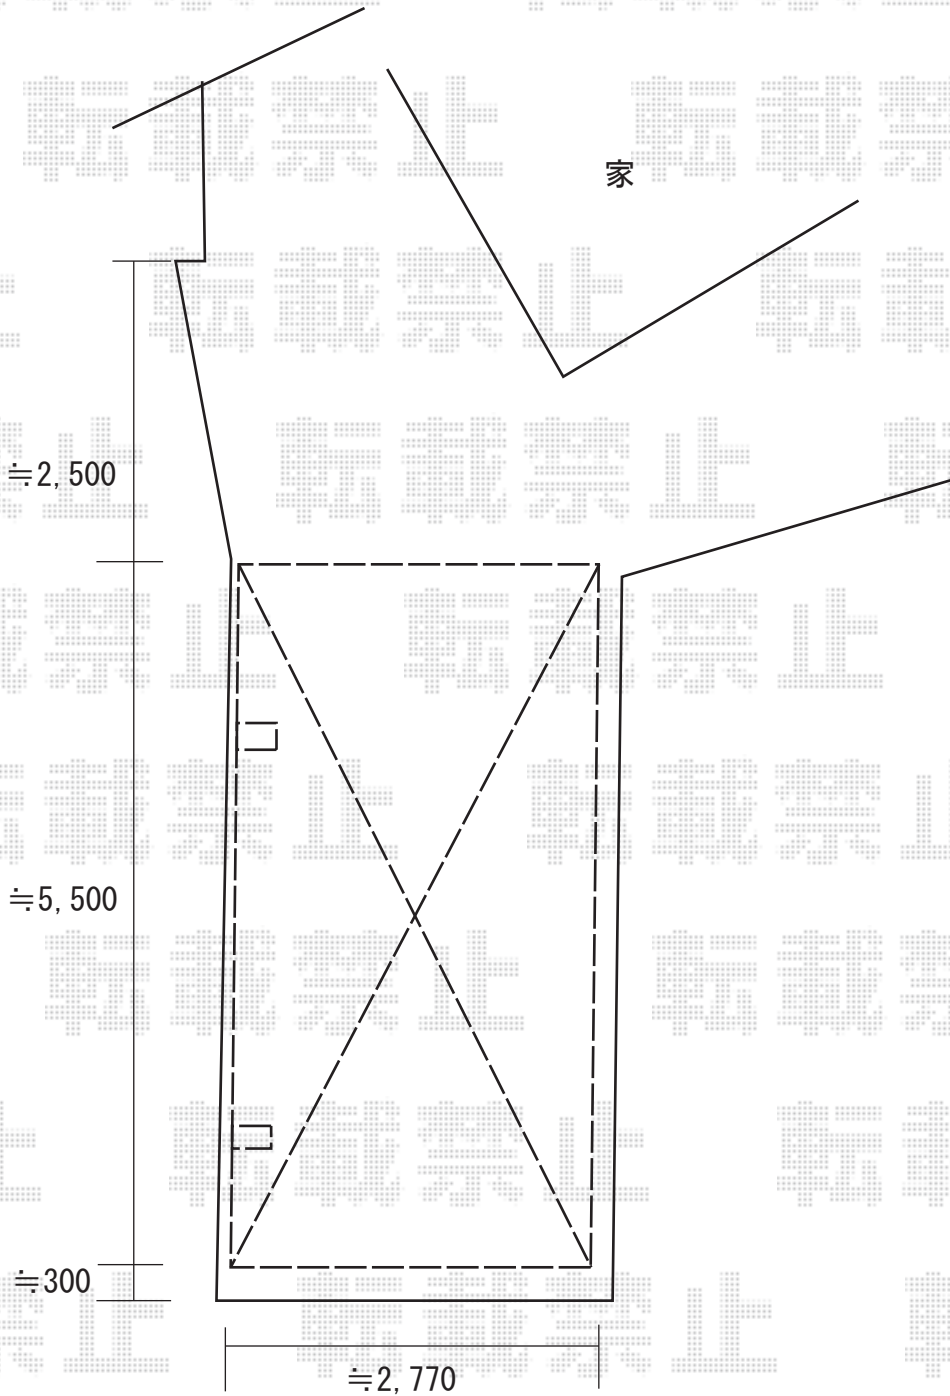

レイナポート 積雪～20cm対応

YKK AP レイナポート 積雪～20cm対応
幅=2,550mm
奥行=5,768mm
色：プラチナステン
屋根材：熱線遮断ポリカーボネート(トーマイマット)
柱仕様：ハイルーフ柱仕様(有効高 約2,355mm)

現場状況や作図制限により概略図の内容と多少の違いが生じることがございます。
施工時は、現場優先とさせて頂きたく思いますので、お立会い頂き、
最終のご指示のほど、何卒、宜しくお願い致します。