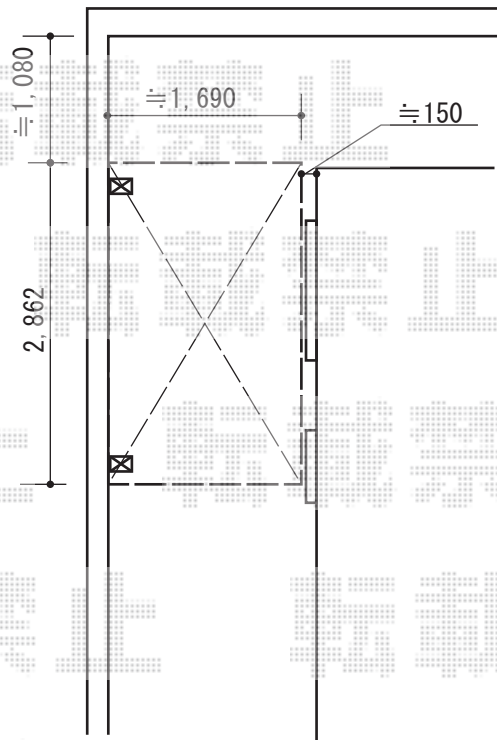

カーポート

トステム カーブポートシグマIII 延長 積雪~30cm対応
 幅=2,551mm
 奥行=6,392mm
 色：オータムブラウン
 屋根材：ポリカーボネート（ブラウン）
 柱仕様：ロング柱23仕様（有効高 約2,300mm）

サイクルポート

トステム カーブポートシグマIII ミニ 積雪~20cm対応
 幅=1,801mm
 奥行=2,862mm
 色：オータムブラウン
 屋根材：ポリカーボネート（ブラウン）
 柱仕様：ロング柱23仕様（有効高 約2,300mm）

現場状況や作図制限により概略図の内容と多少の違いが生じることがございます。
 施工時は、現場優先とさせて頂きたく思いますので、お立会い頂き、
 最終のご指示のほど、何卒、宜しくお願い致します。

EX-SHOP
[HTTP://WWW.EX-SHOP.NET](http://www.ex-shop.net)

担当：岡本