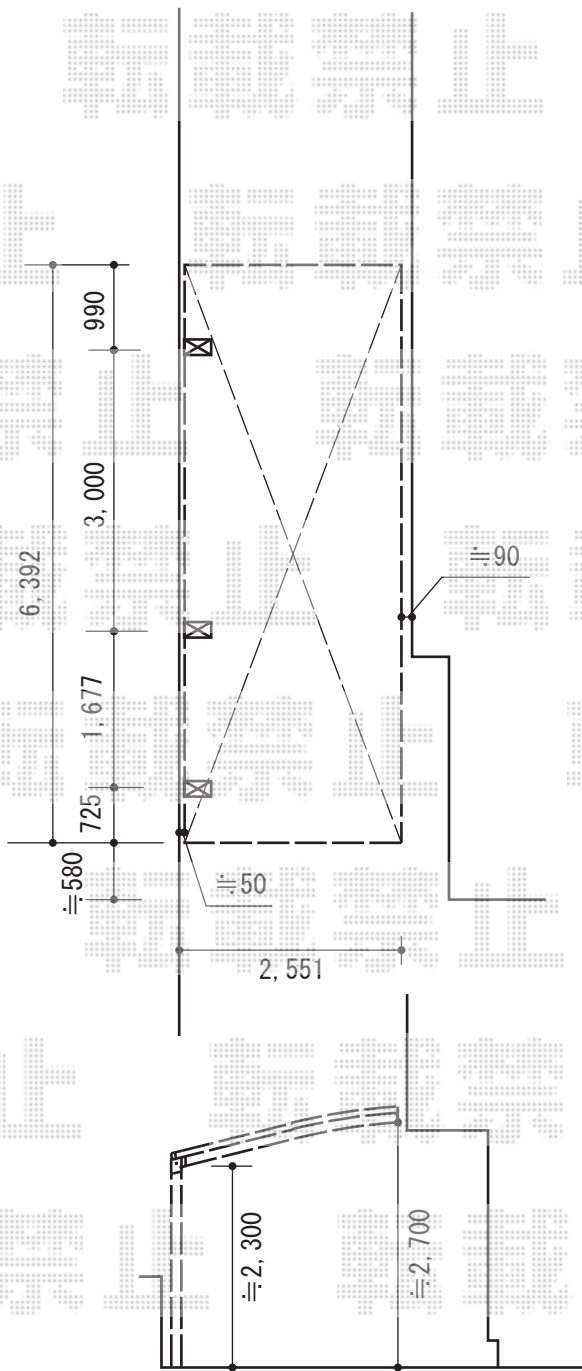

カーポート

トステム カーブポートシグマIII 延長 積雪~30cm対応
 幅=2,551mm
 奥行=6,392mm
 色：オータムブラウン
 屋根材：ポリカーボネート（ブラウン）
 柱仕様：ロング柱23仕様（有効高 約2,300mm）

サイクルポート

トステム カーブポートシグマIII ミニ 積雪~20cm対応
 幅=1,801mm
 奥行=2,862mm
 色：オータムブラウン
 屋根材：ポリカーボネート（ブラウン）
 柱仕様：ロング柱23仕様（有効高 約2,300mm）

現場状況や作図制限により概略図の内容と多少の違いが生じることがございます。
 施工時は、現場優先とさせて頂きたく思いますので、お立会い頂き、
 最終のご指示のほど、何卒、宜しくお願い致します。

EX-SHOP
[HTTP://WWW.EX-SHOP.NET](http://www.ex-shop.net)

担当：岡本