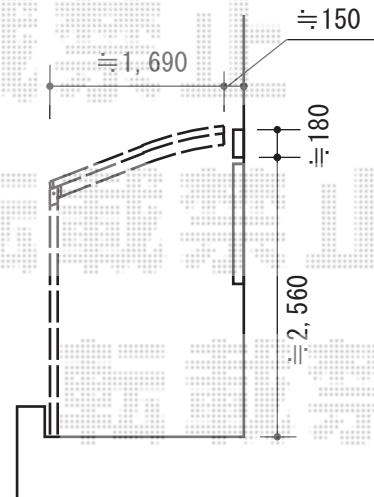

カーポート

トステム カーブポートシグマIII 延長 積雪~30cm対応
 幅=2,551mm
 奥行=6,392mm
 色：オータムブラウン
 屋根材：ポリカーボネート（ブラウン）
 柱仕様：ロング柱23仕様（有効高 約2,300mm）

サイクルポート

トステム カーブポートシグマIII ミニ 積雪~20cm対応
 幅=1,801mm
 奥行=2,862mm
 色：オータムブラウン
 屋根材：ポリカーボネート（ブラウン）
 柱仕様：ロング柱23仕様（有効高 約2,300mm）

現場状況や作図制限により概略図の内容と多少の違いが生じることがございます。
 施工時は、現場優先とさせて頂きたく思いますので、お立会い頂き、
 最終のご指示のほど、何卒、宜しくお願い致します。

EX-SHOP
[HTTP://WWW.EX-SHOP.NET](http://www.ex-shop.net)

担当：岡本