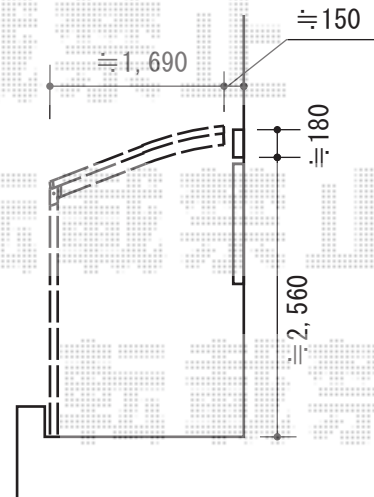

カーポート

サイクルポート

トステム カーブポートシグマIII 延長 積雪~30cm対応
 幅=2,551mm
 奥行=6,392mm
 色：オータムブラウン
 屋根材：ポリカーボネート（ブラウン）
 柱仕様：ロング柱23仕様（有効高 約2,300mm）

トステム カーブポートシグマIII ミニ 積雪~20cm対応
 幅=1,801mm
 奥行=2,862mm
 色：オータムブラウン
 屋根材：ポリカーボネート（ブラウン）
 柱仕様：ロング柱23仕様（有効高 約2,300mm）

現場状況や作図制限により概略図の内容と多少の違いが生じることがございます。
 施工時は、現場優先とさせて頂きたく思いますので、お立会い頂き、
 最終のご指示のほど、何卒、宜しくお願い致します。

EX-SHOP
 HTTP://WWW.EX-SHOP.NET

担当：岡本