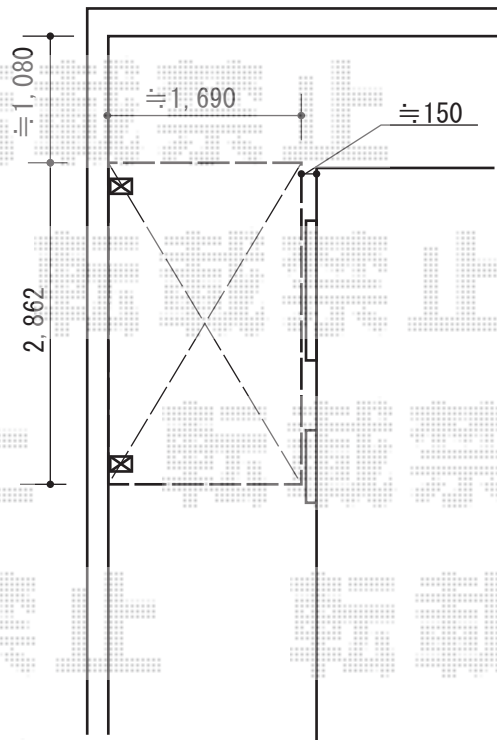

カーポート

サイクルポート

トステム カーブポートシグマIII 延長 積雪~30cm対応
 幅=2,551mm
 奥行=6,392mm
 色：オータムブラウン
 屋根材：ポリカーボネート（ブラウン）
 柱仕様：ロング柱23仕様（有効高 約2,300mm）

トステム カーブポートシグマIII ミニ 積雪~20cm対応
 幅=1,801mm
 奥行=2,862mm
 色：オータムブラウン
 屋根材：ポリカーボネート（ブラウン）
 柱仕様：ロング柱23仕様（有効高 約2,300mm）

現場状況や作図制限により概略図の内容と多少の違いが生じることがございます。
 施工時は、現場優先とさせて頂きたく思いますので、お立会い頂き、
 最終のご指示のほど、何卒、宜しくお願い致します。

EX-SHOP
 HTTP://WWW.EX-SHOP.NET

担当：岡本