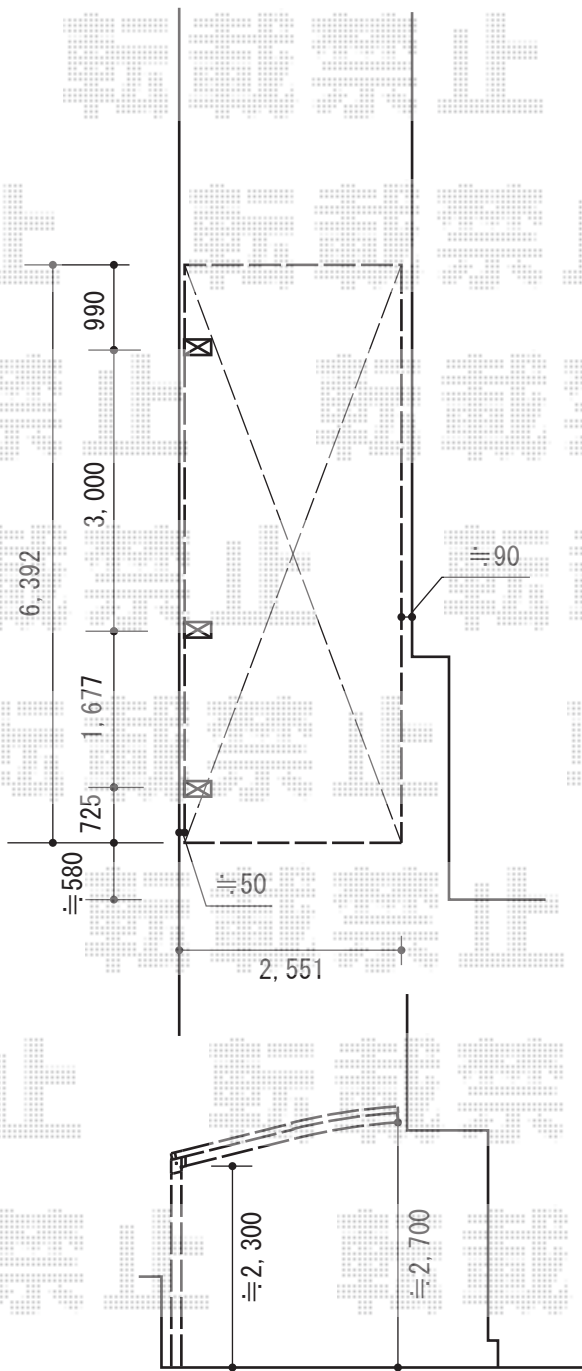

カーポート

サイクルポート

トステム カーブポートシグマIII 延長 積雪~30cm対応
 幅=2,551mm
 奥行=6,392mm
 色：オータムブラウン
 屋根材：ポリカーボネート（ブラウン）
 柱仕様：ロング柱23仕様（有効高 約2,300mm）

トステム カーブポートシグマIII ミニ 積雪~20cm対応
 幅=1,801mm
 奥行=2,862mm
 色：オータムブラウン
 屋根材：ポリカーボネート（ブラウン）
 柱仕様：ロング柱23仕様（有効高 約2,300mm）

現場状況や作図制限により概略図の内容と多少の違いが生じることがございます。
 施工時は、現場優先とさせて頂きたく思いますので、お立会い頂き、
 最終のご指示のほど、何卒、宜しくお願い致します。

EX-SHOP
 HTTP://WWW.EX-SHOP.NET

担当：岡本