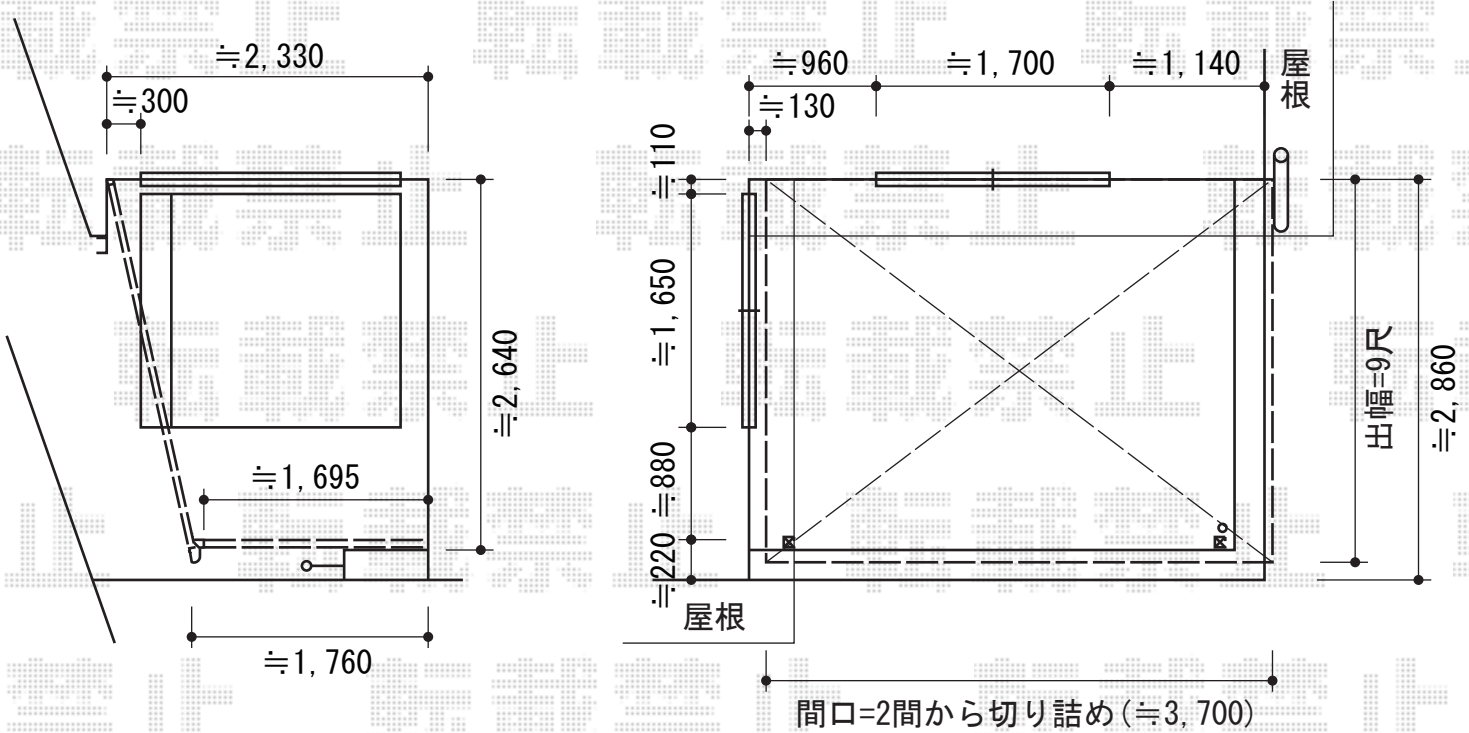

パワーアルファ F型 屋根タイプ 単体 積雪～30cm対応

トステム パワーアルファ F型 屋根タイプ 単体 積雪～30cm対応  
 間口=関東間2.0間 (柱芯々3,650mm 屋根幅3,840mm)  
 出幅=9尺 (2,685mm)  
 色：シャイングレー  
 屋根材：ポリカーボネート (ブルースモーク)  
 柱仕様：柱奥行移動タイプ (柱2本)  
 施工方法：下止め仕様

現場状況や作図制限により概略図の内容と多少の違いが生じることがございます。  
 施工時は、現場優先とさせて頂きたく思いますので、お立会い頂き、  
 最終のご指示のほど、何卒、宜しくお願い致します。