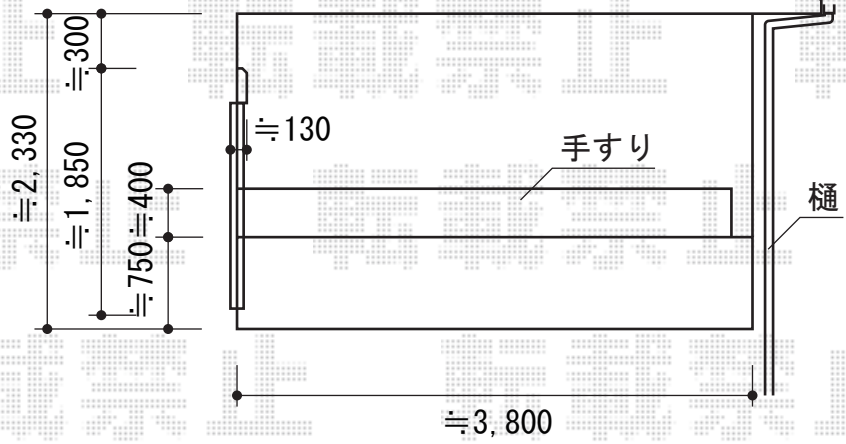

パワーアルファ F型 屋根タイプ 単体 積雪～30cm対応

トステム パワーアルファ F型 屋根タイプ 単体 積雪～30cm対応  
 間口=関東間2.0間 (柱芯々3,650mm 屋根幅3,840mm)  
 出幅=9尺 (2,685mm)  
 色：シャイングレー  
 屋根材：ポリカーボネート (ブルースモーク)  
 柱仕様：柱奥行移動タイプ (柱2本)  
 施工方法：下止め仕様

現場状況や作図制限により概略図の内容と多少の違いが生じることがございます。  
 施工時は、現場優先とさせて頂きたく思いますので、お立会い頂き、  
 最終のご指示のほど、何卒、宜しくお願い致します。