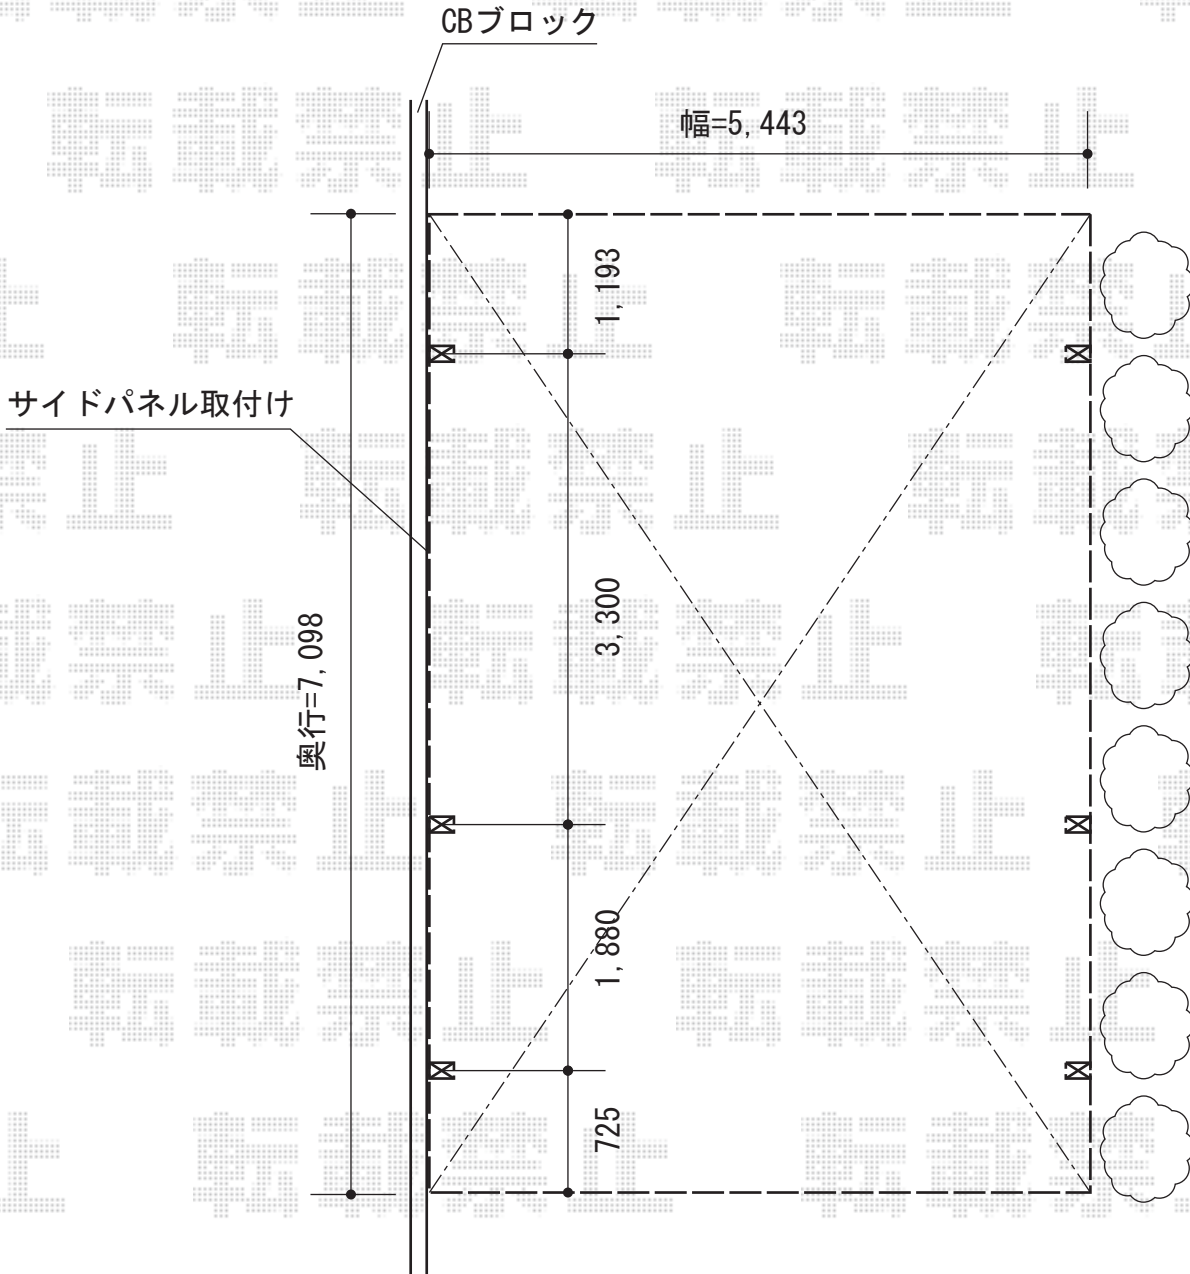

# カーブポートシグマIII ワイド 延長 積雪~30cm対応

トステム カーブポートシグマIII ワイド 延長 積雪~30cm対応  
幅=5,443mm 奥行=7,098mm  
色：シャイングレー  
屋根材：熱線吸収ポリカーボネート（ライトブルーマット調）  
柱仕様：ロング柱23仕様（有効高 約2,300mm）

トステム カーブポートシグマIII サイドパネル  
奥行サイズ：57+14タイプ用  
高さ：（H500+H800）2段  
色：シャイングレー  
パネル材：熱線吸収ポリカーボネート（ライトブルーマット調）