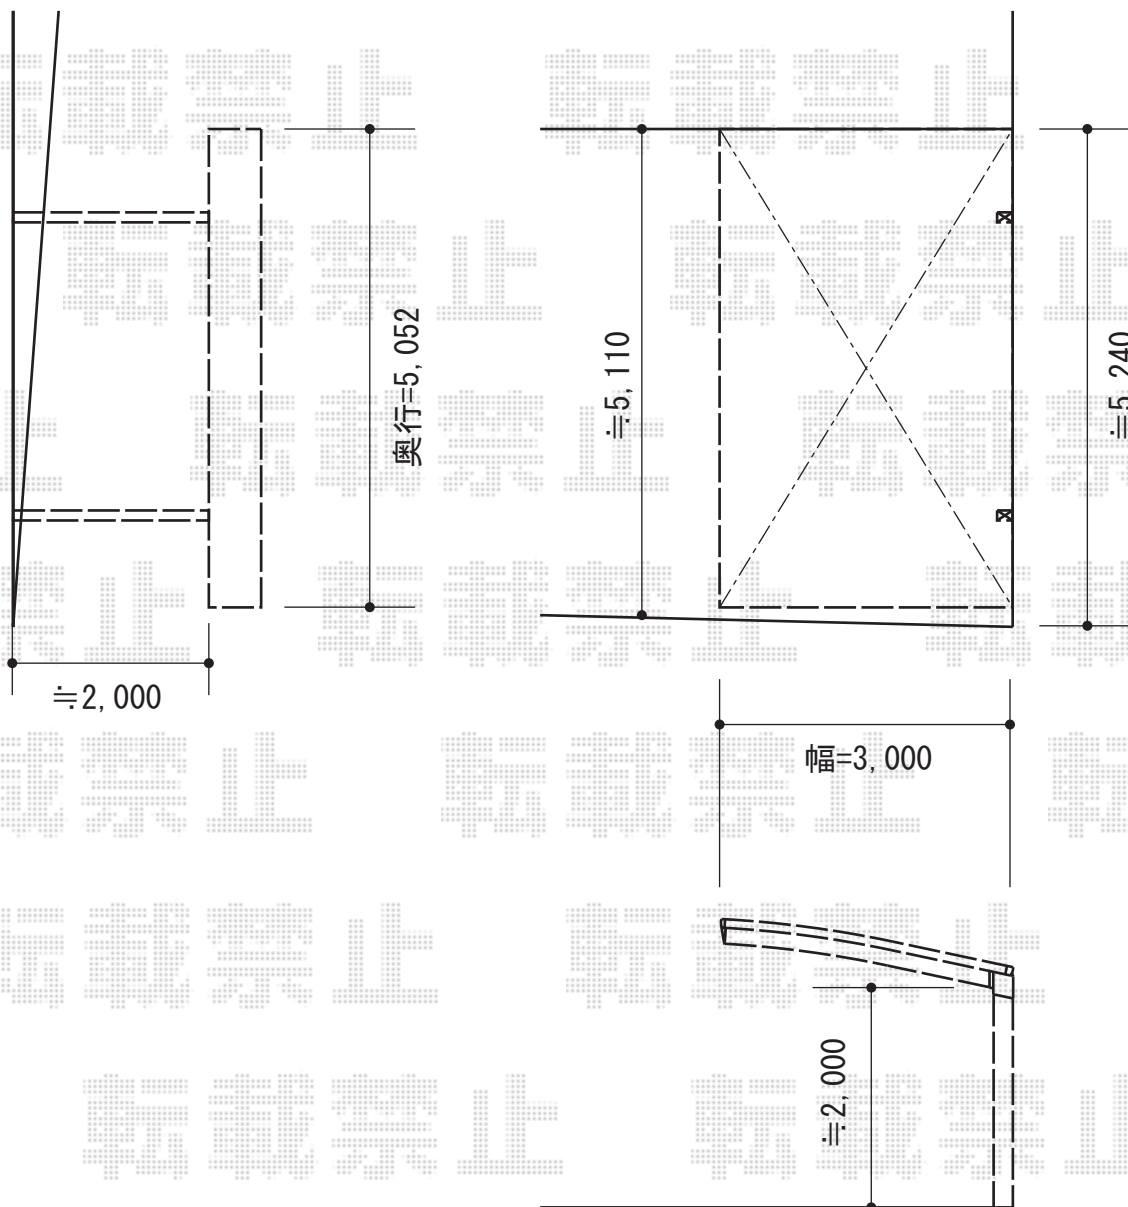

レイナポート 積雪~20cm対応

YKK AP レイナポート 積雪~20cm対応

幅=3,000mm

奥行=5,052mm

色：プラチナステン

屋根材：ポリカーボネート（トーマイマット）

柱仕様：標準柱仕様（有効高 約2,000mm）

現場状況や作図制限により概略図の内容と多少の違いが生じることがございます。
施工時は、現場優先とさせて頂きたく思いますので、お立会い頂き、
最終のご指示のほど、何卒、宜しくお願い致します。