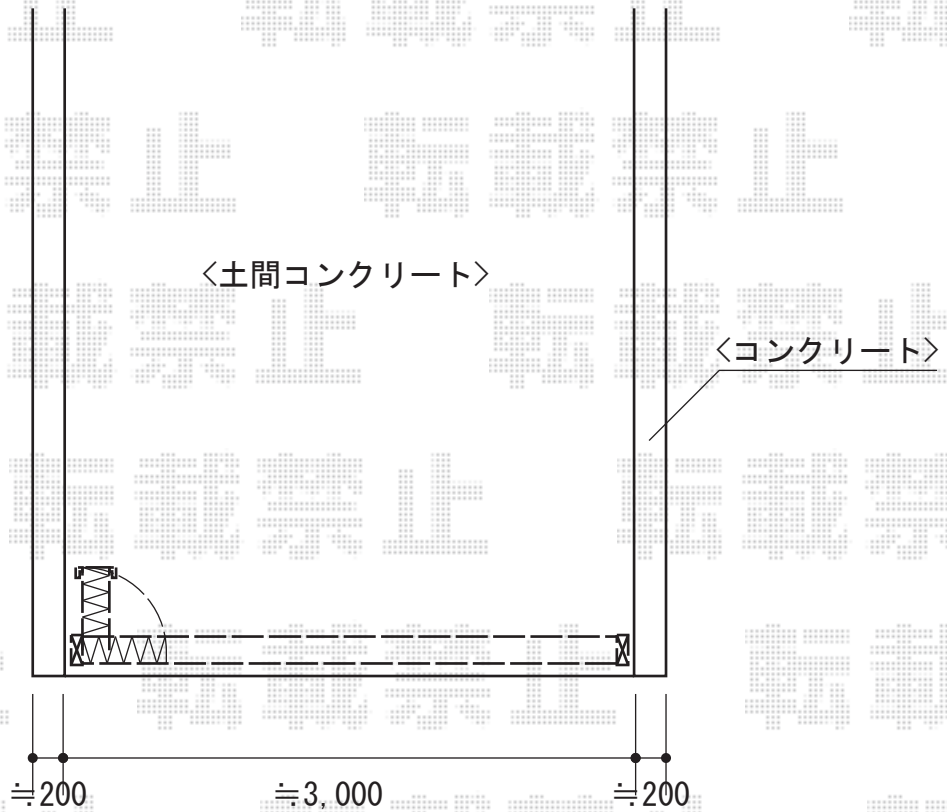

トリップゲート PB型 ノンレール 片開き 30S

Value Select トリップゲート PB型 ノンレール 片開き 30S
開口幅=2,907mm 全幅=3,007mm たたみ幅=347mm 高さ=1,200mm
色：ステンカラー キャスター数：2箇所 落棒数：2本

現場状況や作図制限により概略図の内容と多少の違いが生じることがございます。
施工時は、現場優先とさせて頂きたく思いますので、お立会い頂き、
最終のご指示のほど、何卒、宜しくお願い致します。