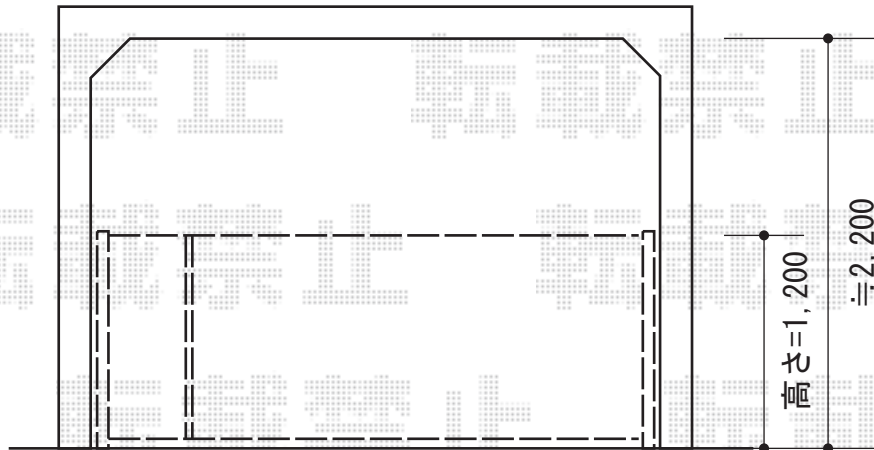

トリップゲート PB型 ノンレール 片開き 30S

Value Select トリップゲート PB型 ノンレール 片開き 30S
開口幅=2,907mm 全幅=3,007mm たたみ幅=347mm 高さ=1,200mm
色：ステンカラー キャスター数：2箇所 落棒数：2本

現場状況や作図制限により概略図の内容と多少の違いが生じることがございます。
施工時は、現場優先とさせて頂きたく思いますので、お立会い頂き、
最終のご指示のほど、何卒、宜しくお願い致します。