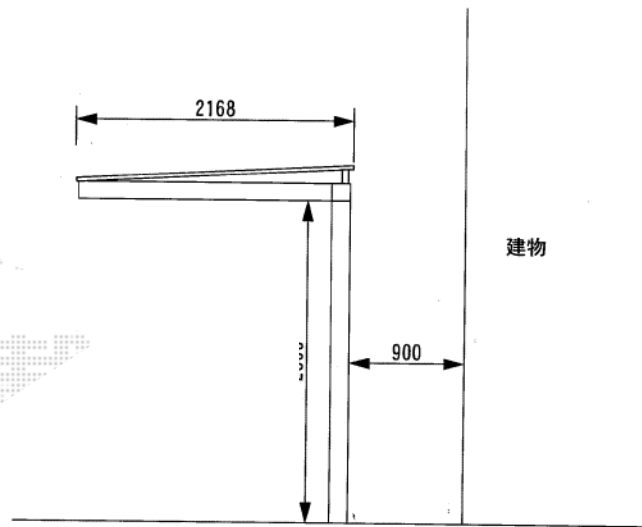

マイリッシュ 前下がり 積雪～20cm対応

オプション 車止め有り

三協立山アルミ マイリッシュ 前下がり 積雪～20cm対応  
 幅=2,168mm  
 奥行=2,937mm  
 色：ダークブロンズ  
 屋根材：ポリカーボネート（ブルースモーク）  
 柱仕様：H22（有効高 約2,200mm）

三協立山アルミ マイリッシュ 車止めバー  
 タイプ：奥行29用  
 色：ダークブロンズ  
 数量：1セット

現場状況や作図制限により概略図の内容と多少の違いが生じることがございます。  
 施工時は、現場優先とさせて頂きたく思いますので、お立会い頂き、  
 最終のご指示のほど、何卒、宜しくお願い致します。

EX-SHOP  
 HTTP://WWW.EX-SHOP.NET

担当：岡本