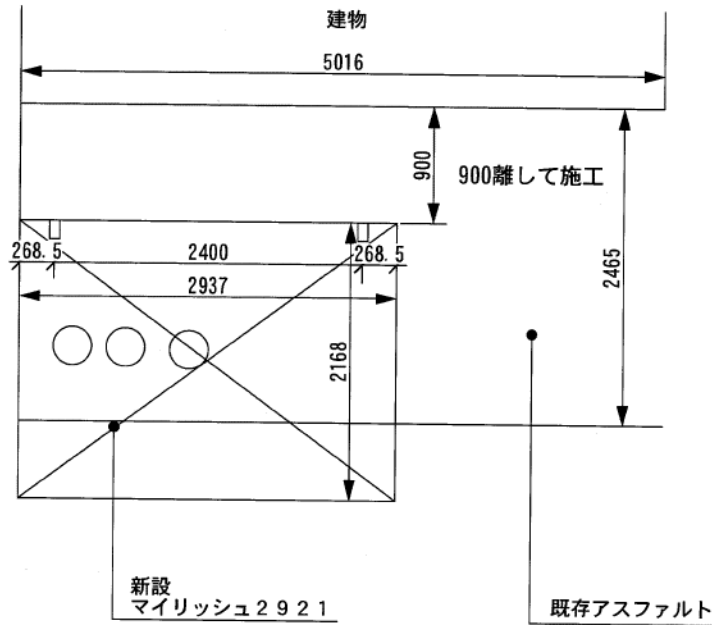

マイリッシュ 前下がり 積雪～20cm対応

オプション 車止め有り

三協立山アルミ マイリッシュ 前下がり 積雪～20cm対応  
 幅=2,168mm  
 奥行=2,937mm  
 色：ダークブロンズ  
 屋根材：ポリカーボネート（ブルースモーク）  
 柱仕様：H22（有効高 約2,200mm）

三協立山アルミ マイリッシュ 車止めバー  
 タイプ：奥行29用  
 色：ダークブロンズ  
 数量：1セット

現場状況や作図制限により概略図の内容と多少の違いが生じることがございます。  
 施工時は、現場優先とさせて頂きたく思いますので、お立会い頂き、  
 最終のご指示のほど、何卒、宜しくお願い致します。

EX-SHOP  
 HTTP://WWW.EX-SHOP.NET

担当：岡本