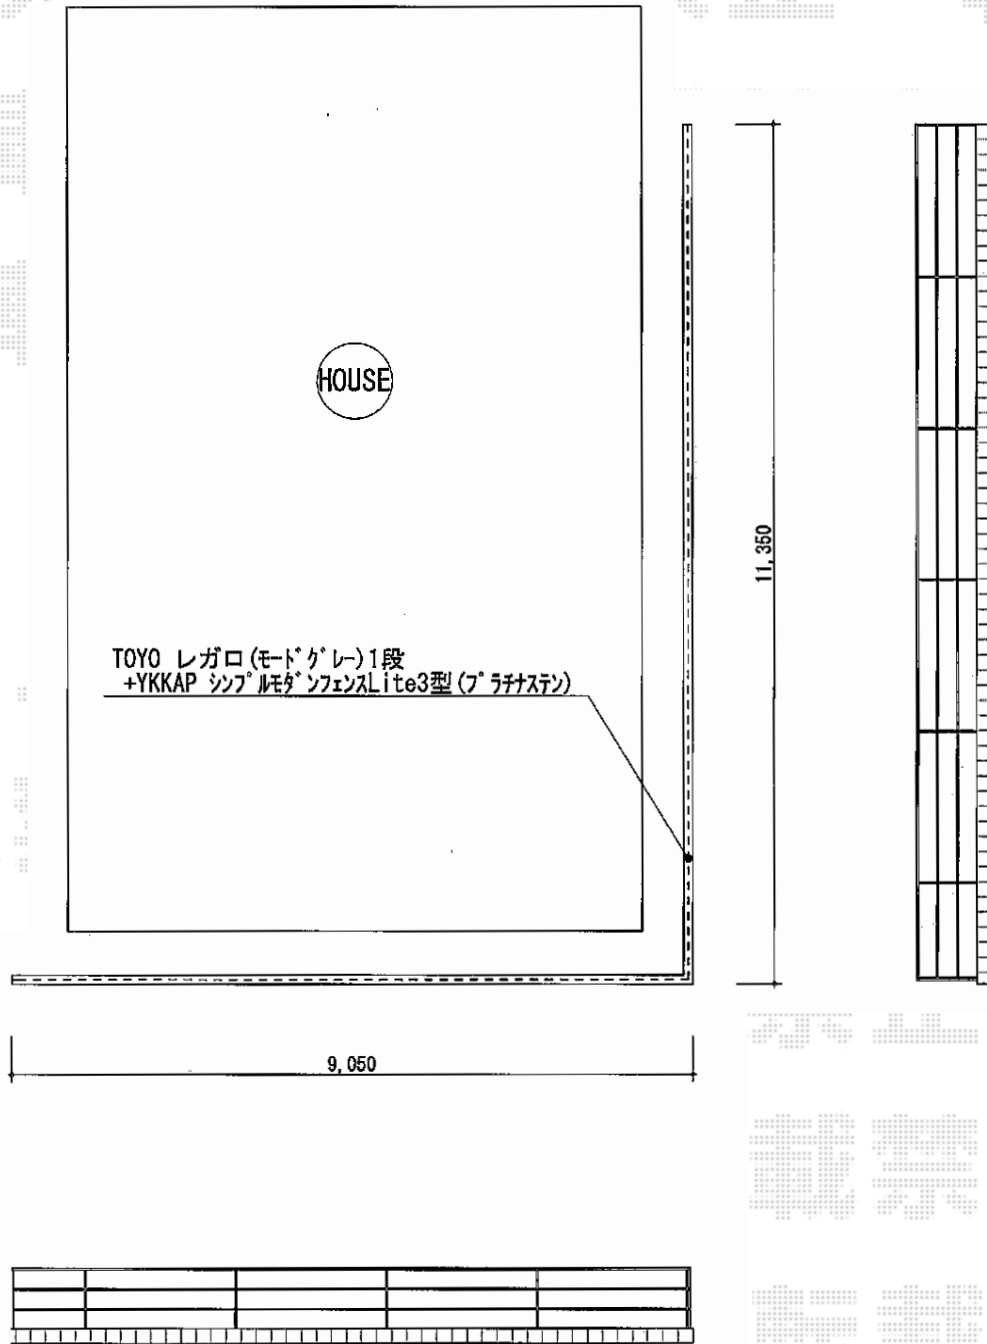

シンプルモダンフェンスLite3型 間仕切柱施工

YKK AP シンプルモダンフェンスLite3型 間仕切柱施工

笠木 (直線継手付き) = 中間部用 (1,995mm) × 7セット・端部用 (2,010mm) × 4
横格子 : 22セット
中柱3型 : T80 × 9本
端柱3型 : T80 × 4本
色 : プラチナステン

現場状況や作図制限により概略図の内容と多少の違いが生じることがございます。
施工時は、現場優先とさせて頂きたく思いますので、お立会い頂き、
最終のご指示のほど、何卒、宜しくお願い致します。